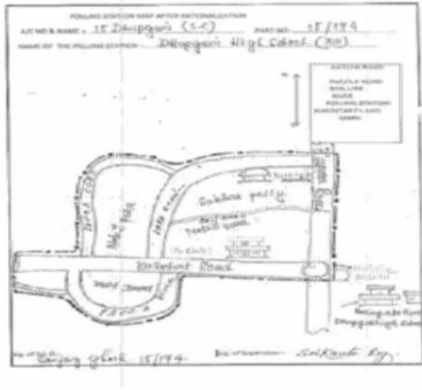

Nazri Naksha