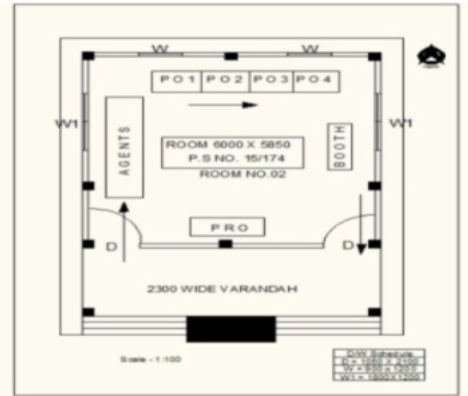

নির্বাচক নিবন্ধন আধিকারিকের স্বাক্ষর

Nazri Naksha

Google Map View

Polling Station Building Front View

Polling Station Front View

Cad View

Key MAP View

1	SKW1411180	নাম : আনন্দ দেবনাথ মায়ের নাম: সন্ধ্যা বাড়ির নং : n0033 বয়স : 39 লিঙ্গ : পুরুষ	ফটো উপলব্ধ	2	JLG3703667	নাম : শুভ্র বোস পিতার নাম: গৌতম বোস বাড়ির নং : n0144 বয়স : 36 লিঙ্গ : পুরুষ	ফটো উপলব্ধ	3	SKW1715713	নাম : অপর্ণা রায় (দাস) স্বামীর নাম: অরুণ দাস বাড়ির নং : n0333 বয়স : 31 লিঙ্গ : মহিলা	ফটো উপলব্ধ
4	SKW1173681	নাম : রুমকী রায় পিতার নাম: শংকর রায় বাড়ির নং : n0092 বয়স : 35 লিঙ্গ : মহিলা	ফটো উপলব্ধ	5	SKW1173657	নাম : সন্ধ্যা পাল দেবনাথ) মায়ের নাম: লতিকা পাল বাড়ির নং : n0033 বয়স : 66 লিঙ্গ : মহিলা	ফটো উপলব্ধ	6	MFV2868743	নাম : প্রীতি সাহা পিতার নাম: ব্রজগোবিন্দ সাহা বাড়ির নং : n0217 বয়স : 42 লিঙ্গ : মহিলা	ফটো উপলব্ধ
7	SKW1685999	নাম : স্বপ্না ঘোষ স্বামীর নাম: শ্যামল কুমার ঘোষ বাড়ির নং : n0146 বয়স : 70 লিঙ্গ : মহিলা	ফটো উপলব্ধ	8	SKW1685981	নাম : শ্যামল কুমার ঘোষ পিতার নাম: শান্তি ঘোষ বাড়ির নং : n0145 বয়স : 74 লিঙ্গ : পুরুষ	ফটো উপলব্ধ	9	JLG3701083	নাম : লক্ষী রায় স্বামীর নাম: হীতেশ রায় বাড়ির নং : n0287 বয়স : 37 লিঙ্গ : মহিলা	ফটো উপলব্ধ
10	SKW1686021	নাম : রামপ্রসাদ বনিক পিতার নাম: মধুসূদন বনিক বাড়ির নং : n0156 বয়স : 38 লিঙ্গ : পুরুষ	ফটো উপলব্ধ	11	SKW1174028	নাম : প্রিয়াঙ্কা রায় পিতার নাম: অসীম রায় বাড়ির নং : n0281 বয়স : 35 লিঙ্গ : মহিলা	ফটো উপলব্ধ	12	JLG3711702	নাম : সোমা বসাক স্বামীর নাম: গোপাল বসাক বাড়ির নং : n0290 বয়স : 38 লিঙ্গ : মহিলা	ফটো উপলব্ধ
13	JLG3713765	নাম : গনেশ শীল পিতার নাম: রঞ্জিত শীল বাড়ির নং : n0245 বয়স : 41 লিঙ্গ : পুরুষ	ফটো উপলব্ধ	14	SKW1686005	নাম : সমীরন ঘোষ পিতার নাম: শ্যামল কুমার ঘোষ বাড়ির নং : n0152 বয়স : 41 লিঙ্গ : পুরুষ	ফটো উপলব্ধ	15	JLG3582137	নাম : স্বপ্না বসাক (ঘোষ) স্বামীর নাম: সুকুমার বসাক বাড়ির নং : n0300 বয়স : 38 লিঙ্গ : মহিলা	ফটো উপলব্ধ
16	RCQ1038397	নাম : মিতালী বিশ্বাস (সরকার) স্বামীর নাম: দেবাশিষ সরকার বাড়ির নং : n0277 বয়স : 37 লিঙ্গ : মহিলা	ফটো উপলব্ধ	17	SKW1770593	নাম : মুকেশ আগরওয়াল পিতার নাম: গুণচন্দ্র আগরওয়াল বাড়ির নং : n0176 বয়স : 33 লিঙ্গ : পুরুষ	ফটো উপলব্ধ	18	WB/03/015/303428	নাম : গুণ চন্দ্র আগরওয়াল পিতার নাম: প্রেমানন্দ আগরওয়াল বাড়ির নং : n0176 বয়স : 61 লিঙ্গ : পুরুষ	ফটো উপলব্ধ
19	SKW1202738	নাম : স্বপ্না আগরওয়াল পিতার নাম: গুণচন্দ্র আগরওয়াল বাড়ির নং : n0025 বয়স : 36 লিঙ্গ : মহিলা	ফটো উপলব্ধ	20	ZMJ1708833	নাম : রুপা কুন্ডু পিতার নাম: রতন কুন্ডু বাড়ির নং : n0330 বয়স : 31 লিঙ্গ : মহিলা	ফটো উপলব্ধ	21	SKW2180305	নাম : কৌশিক কর পিতার নাম: নিরোদ গোপাল কর বাড়ির নং : এন000 বয়স : 58 লিঙ্গ : পুরুষ	ফটো উপলব্ধ
22	SKW2622504	নাম : পূর্ণিমা ঘোষ পিতার নাম: বিপ্লব ঘোষ বাড়ির নং : নেতাজীপাড়া বয়স : 24 লিঙ্গ : মহিলা	ফটো উপলব্ধ	23	SKW2141174	নাম : প্রিয়াঙ্কা ঘোষ পিতার নাম: অঞ্জনা ঘোষ বাড়ির নং : n0160 বয়স : 27 লিঙ্গ : মহিলা	ফটো উপলব্ধ	24	SKW1291608	নাম : অঞ্জনা ঘোষ স্বামীর নাম: পুলক ঘোষ বাড়ির নং : n0160 বয়স : 45 লিঙ্গ : মহিলা	ফটো উপলব্ধ
25	WB/03/015/300324	নাম : স্বপ্না ঘোষ স্বামীর নাম: উত্তম ঘোষ বাড়ির নং : n0004 বয়স : 53 লিঙ্গ : মহিলা	ফটো উপলব্ধ	26	WB/03/015/279028	নাম : মায়্যা ঘোষ স্বামীর নাম: রবীন্দ্র ঘোষ বাড়ির নং : n0023 বয়স : 72 লিঙ্গ : মহিলা	ফটো উপলব্ধ	27	SKW2250421	নাম : পায়েল ঘোষ মায়ের নাম: প্রীতিকনা ঘোষ বাড়ির নং : এন000 বয়স : 25 লিঙ্গ : মহিলা	ফটো উপলব্ধ
28	WB/03/015/300389	নাম : গৌরগোপাল ঘোষ পিতার নাম: পঞ্চানন ঘোষ বাড়ির নং : n0005 বয়স : 94 লিঙ্গ : পুরুষ	ফটো উপলব্ধ	29	SKW2549376	নাম : আঁধি ঘোষ পিতার নাম: আশিষ ঘোষ বাড়ির নং : এন0001 বয়স : 23 লিঙ্গ : মহিলা	ফটো উপলব্ধ	30	LZL2770519	নাম : শিপ্রা ঘোষ স্বামীর নাম: সুরভ ঘোষ বাড়ির নং : n0313 বয়স : 40 লিঙ্গ : মহিলা	ফটো উপলব্ধ