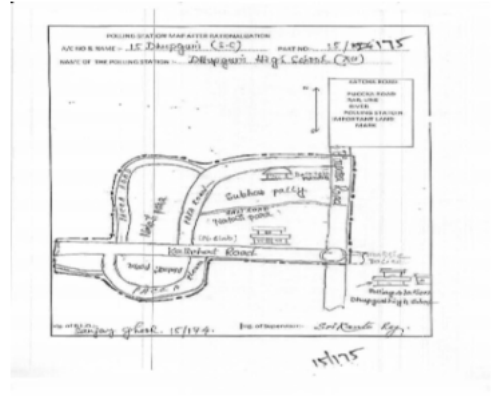

নির্বাচক নিবন্ধন আধিকারিকের স্বাক্ষর

Nazri Naksha

Google Map View

Polling Station Building Front View

Polling Station Front View

Cad View

Key MAP View

1	SKW1411180	নাম : আনন্দ দেবনাথ মায়ের নাম: সন্ধ্যা বাড়ির নং : n0033 বয়স : 39 লিঙ্গ : পুরুষ	ফটো উপলব্ধ	2	JLG3703667	নাম : শুভ্র বোস পিতার নাম: গৌতম বোস বাড়ির নং : n0144 বয়স : 36 লিঙ্গ : পুরুষ	ফটো উপলব্ধ	3	SKW1715713	নাম : অপর্ণা রায় (দাস) স্বামীর নাম: অরুণ দাস বাড়ির নং : n0333 বয়স : 31 লিঙ্গ : মহিলা	ফটো উপলব্ধ
4	SKW1173681	নাম : রুমকী রায় পিতার নাম: শংকর রায় বাড়ির নং : n0092 বয়স : 35 লিঙ্গ : মহিলা	ফটো উপলব্ধ	5	SKW1173657	নাম : সন্ধ্যা পাল দেবনাথ) মায়ের নাম: লতিকা পাল বাড়ির নং : n0033 বয়স : 66 লিঙ্গ : মহিলা	ফটো উপলব্ধ	6	MFV2868743	নাম : প্রীতি সাহা পিতার নাম: ব্রজগোবিন্দ সাহা বাড়ির নং : n0217 বয়স : 42 লিঙ্গ : মহিলা	ফটো উপলব্ধ
7	SKW1685999	নাম : স্বপ্না ঘোষ স্বামীর নাম: শ্যামল কুমার ঘোষ বাড়ির নং : n0146 বয়স : 70 লিঙ্গ : মহিলা	ফটো উপলব্ধ	8	SKW1685981	নাম : শ্যামল কুমার ঘোষ পিতার নাম: শান্তি ঘোষ বাড়ির নং : n0145 বয়স : 74 লিঙ্গ : পুরুষ	ফটো উপলব্ধ	9	JLG3701083	নাম : লক্ষী রায় স্বামীর নাম: হীতেশ রায় বাড়ির নং : n0287 বয়স : 37 লিঙ্গ : মহিলা	ফটো উপলব্ধ
10	SKW1686021	নাম : রামপ্রসাদ বনিক পিতার নাম: মধুসূদন বনিক বাড়ির নং : n0156 বয়স : 38 লিঙ্গ : পুরুষ	ফটো উপলব্ধ	11	SKW1174028	নাম : প্রিয়াঙ্কা রায় পিতার নাম: অসীম রায় বাড়ির নং : n0281 বয়স : 35 লিঙ্গ : মহিলা	ফটো উপলব্ধ	12	JLG3711702	নাম : সোমা বসাক স্বামীর নাম: গোপাল বসাক বাড়ির নং : n0290 বয়স : 38 লিঙ্গ : মহিলা	ফটো উপলব্ধ
13	JLG3713765	নাম : গনেশ শীল পিতার নাম: রঞ্জিত শীল বাড়ির নং : n0245 বয়স : 41 লিঙ্গ : পুরুষ	ফটো উপলব্ধ	14	SKW1686005	নাম : সমীরন ঘোষ পিতার নাম: শ্যামল কুমার ঘোষ বাড়ির নং : n0152 বয়স : 41 লিঙ্গ : পুরুষ	ফটো উপলব্ধ	15	JLG3582137	নাম : স্বপ্না বসাক (ঘোষ) স্বামীর নাম: সুকুমার বসাক বাড়ির নং : n0300 বয়স : 38 লিঙ্গ : মহিলা	ফটো উপলব্ধ
16	RCQ1038397	নাম : মিতালী বিশ্বাস (সরকার) স্বামীর নাম: দেবাশিষ সরকার বাড়ির নং : n0277 বয়স : 37 লিঙ্গ : মহিলা	ফটো উপলব্ধ	17	SKW1770593	নাম : মুকেশ আগরওয়াল পিতার নাম: গুণচন্দ্র আগরওয়াল বাড়ির নং : n0176 বয়স : 33 লিঙ্গ : পুরুষ	ফটো উপলব্ধ	18	WB/03/015/303428	নাম : গুণ চন্দ্র আগরওয়াল পিতার নাম: প্রেমানন্দ আগরওয়াল বাড়ির নং : n0176 বয়স : 61 লিঙ্গ : পুরুষ	ফটো উপলব্ধ
19	SKW1202738	নাম : স্বপ্না আগরওয়াল পিতার নাম: গুণচন্দ্র আগরওয়াল বাড়ির নং : n0025 বয়স : 36 লিঙ্গ : মহিলা	ফটো উপলব্ধ	20	ZMJ1708833	নাম : রুপা কুন্ডু পিতার নাম: রতন কুন্ডু বাড়ির নং : n0330 বয়স : 31 লিঙ্গ : মহিলা	ফটো উপলব্ধ	21	SKW2180305	নাম : কৌশিক কর পিতার নাম: নিরোদ গোপাল কর বাড়ির নং : এন000 বয়স : 58 লিঙ্গ : পুরুষ	ফটো উপলব্ধ
22	SKW2622504	নাম : পূর্ণিমা ঘোষ পিতার নাম: বিপ্লব ঘোষ বাড়ির নং : নেতাজীপাড়া বয়স : 24 লিঙ্গ : মহিলা	ফটো উপলব্ধ	23	SKW2141174	নাম : প্রিয়াঙ্কা ঘোষ পিতার নাম: অঞ্জনা ঘোষ বাড়ির নং : n0160 বয়স : 27 লিঙ্গ : মহিলা	ফটো উপলব্ধ	24	SKW1291608	নাম : অঞ্জনা ঘোষ স্বামীর নাম: পুলক ঘোষ বাড়ির নং : n0160 বয়স : 45 লিঙ্গ : মহিলা	ফটো উপলব্ধ
25	WB/03/015/300324	নাম : স্বপ্না ঘোষ স্বামীর নাম: উত্তম ঘোষ বাড়ির নং : n0004 বয়স : 53 লিঙ্গ : মহিলা	ফটো উপলব্ধ	26	WB/03/015/279028	নাম : মায়্যা ঘোষ স্বামীর নাম: রবীন্দ্র ঘোষ বাড়ির নং : n0023 বয়স : 72 লিঙ্গ : মহিলা	ফটো উপলব্ধ	27	SKW2250421	নাম : পায়েল ঘোষ মায়ের নাম: প্রীতিকনা ঘোষ বাড়ির নং : এন000 বয়স : 25 লিঙ্গ : মহিলা	ফটো উপলব্ধ
28	WB/03/015/300389	নাম : গৌরগোপাল ঘোষ পিতার নাম: পঞ্চানন ঘোষ বাড়ির নং : n0005 বয়স : 94 লিঙ্গ : পুরুষ	ফটো উপলব্ধ	29	SKW2549376	নাম : আঁধি ঘোষ পিতার নাম: আশিষ ঘোষ বাড়ির নং : এন0001 বয়স : 23 লিঙ্গ : মহিলা	ফটো উপলব্ধ	30	LZL2770519	নাম : শিপ্রা ঘোষ স্বামীর নাম: সুরভ ঘোষ বাড়ির নং : n0313 বয়স : 40 লিঙ্গ : মহিলা	ফটো উপলব্ধ