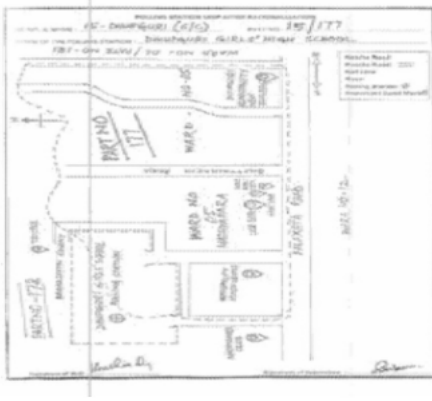

নির্বাচক নিবন্ধন আধিকারিকের স্বাক্ষর

Nazri Naksha

Google Map View

Polling Station Building Front View

Polling Station Front View

Cad View

Key MAP View

বিধানসভা নির্বাচনক্ষেত্রের নং, নাম : 15-ধূপগুড়ি  
ভাগ নং, নাম : 1-মধ্য পাড়া.