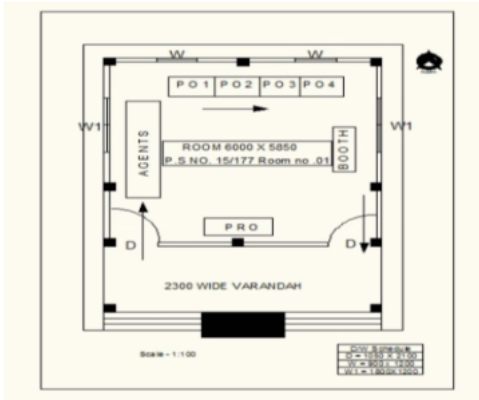

নির্বাচক নিবন্ধন আধিকারিকের স্বাক্ষর

Nazri Naksha

Google Map View

Polling Station Building Front View

Polling Station Front View

Cad View

Key MAP View

বিধানসভা নির্বাচনক্ষেত্রের নং, নাম : 15-ধূপগুড়ি  
ভাগ নং, নাম : 1-মধ্য পাড়া.