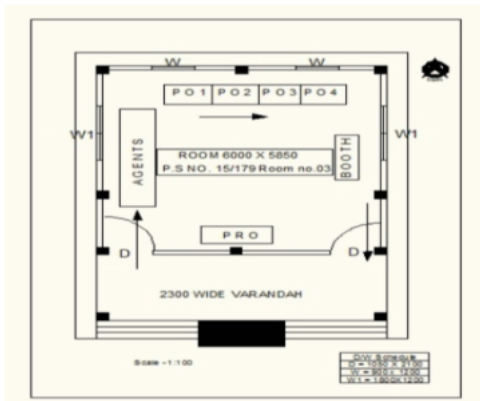

নির্বাচক নিবন্ধন আধিকারিকের স্বাক্ষর

Nazri Naksha

Google Map View

Polling Station Building Front View

Polling Station Front View

Cad View

Key MAP View

1 নাম : দোলন দাস পিতার নাম: দুলাল দাস বাড়ির নং : n0023 বয়স : 30 লিঙ্গ : মহিলা	SKW1771955 ফটো উপলব্ধ	2 নাম : দুলাল দাস পিতার নাম: অক্ষয় কুমার দাস বাড়ির নং : n0023 বয়স : 56 লিঙ্গ : পুরুষ	SKW1201821 ফটো উপলব্ধ	3 নাম : পিংকি কর্মকার (পোদ্দার) স্বামীর নাম: গৌতম পোদ্দার বাড়ির নং : n0034 বয়স : 38 লিঙ্গ : মহিলা	SKW1174515 ফটো উপলব্ধ
4 নাম : নিতাই চন্দ্র মিত্র পিতার নাম: যোগেশ চন্দ্র মিত্র বাড়ির নং : 05 বয়স : 70 লিঙ্গ : পুরুষ	SKW1174499 ফটো উপলব্ধ	5 নাম : সুবজীৎ মৈত্র পিতার নাম: নিতাই চন্দ্র মৈত্র বাড়ির নং : n0031 বয়স : 31 লিঙ্গ : পুরুষ	SKW1771930 ফটো উপলব্ধ	6 নাম : অনিতা দাস স্বামীর নাম: দুলাল দাস বাড়ির নং : n0024 বয়স : 53 লিঙ্গ : মহিলা	SKW1201839 ফটো উপলব্ধ
7 নাম : বদ্রীনাথ মিত্র পিতার নাম: নিতাই মিত্র বাড়ির নং : n0031 বয়স : 40 লিঙ্গ : পুরুষ	SKW1294545 ফটো উপলব্ধ	8 নাম : চুমকী ঘোষ স্বামীর নাম: আশিষ ঘোষ বাড়ির নং : n0032 বয়স : 38 লিঙ্গ : মহিলা	SKW1174507 ফটো উপলব্ধ	9 নাম : শ্রীদাম কর্মকার পিতার নাম: গৌরচন্দ্র কর্মকার বাড়ির নং : 25 বয়স : 50 লিঙ্গ : পুরুষ	WB/03/015/321547 ফটো উপলব্ধ
10 নাম : অর্ঘ্য কর্মকার পিতার নাম: কানাই লাল কর্মকার বাড়ির নং : 23 বয়স : 39 লিঙ্গ : পুরুষ	JLG3542297 ফটো উপলব্ধ	11 নাম : গৌর চন্দ্র কর্মকার পিতার নাম: নারায়ন কর্মকার বাড়ির নং : 25 বয়স : 79 লিঙ্গ : পুরুষ	WB/03/015/321298 ফটো উপলব্ধ	12 নাম : রেশমী দাস কর্মকার স্বামীর নাম: মলয় কর্মকার বাড়ির নং : n0017 বয়স : 33 লিঙ্গ : মহিলা	NGW1647973 ফটো উপলব্ধ
13 নাম : মলয় কর্মকার পিতার নাম: গৌর চন্দ্র কর্মকার বাড়ির নং : 25 বয়স : 46 লিঙ্গ : পুরুষ	JLG3110814 ফটো উপলব্ধ	14 নাম : মুনমুন কর্মকার স্বামীর নাম: গোপাল চন্দ্র কর্মকার বাড়ির নং : 25 বয়স : 40 লিঙ্গ : মহিলা	JLG3705480 ফটো উপলব্ধ	15 নাম : রীণা কর্মকার স্বামীর নাম: রনজয় কর্মকার বাড়ির নং : n0225 বয়স : 40 লিঙ্গ : মহিলা	MFW2634590 ফটো উপলব্ধ
16 নাম : অঞ্জু কর্মকার স্বামীর নাম: গৌরচন্দ্র কর্মকার বাড়ির নং : 25 বয়স : 69 লিঙ্গ : মহিলা	WB/03/015/321528 ফটো উপলব্ধ	17 নাম : গোপাল চন্দ্র কর্মকার পিতার নাম: গৌর চন্দ্র কর্মকার বাড়ির নং : 25 বয়স : 52 লিঙ্গ : পুরুষ	WB/03/015/321120 ফটো উপলব্ধ	18 নাম : রেখা কর্মকার(দত্ত) স্বামীর নাম: অর্ঘ্য কর্মকার বাড়ির নং : n0015 বয়স : 34 লিঙ্গ : মহিলা	SKW1288893 ফটো উপলব্ধ
19 নাম : ঝুমর বসাক পাল স্বামীর নাম: গৌরাজ বসাক বাড়ির নং : এন0096 বয়স : 31 লিঙ্গ : মহিলা	SKW1670173 ফটো উপলব্ধ	20 নাম : টুম্পা কর্মকার তালুকদার স্বামীর নাম: রতন কর্মকার বাড়ির নং : 24 বয়স : 45 লিঙ্গ : মহিলা	MBK1845072 ফটো উপলব্ধ	21 নাম : রতন কর্মকার পিতার নাম: রবীন্দ্র নাথ কর্মকার বাড়ির নং : 24 বয়স : 57 লিঙ্গ : পুরুষ	JLG3541992 ফটো উপলব্ধ
22 নাম : চম্পা কর্মকার স্বামীর নাম: রবীন্দ্র কর্মকার বাড়ির নং : 24 বয়স : 79 লিঙ্গ : মহিলা	WB/03/015/321322 ফটো উপলব্ধ	23 নাম : শুভজিৎ রায় মায়ের নাম: স্বপ্না রায়(গোপ) বাড়ির নং : 5 বয়স : 34 লিঙ্গ : পুরুষ	SKW1882984 ফটো উপলব্ধ	24 নাম : শিবানী গোপ স্বামীর নাম: রামকৃষ্ণ গোপ বাড়ির নং : 5 বয়স : 44 লিঙ্গ : মহিলা	JLG3478021 ফটো উপলব্ধ
25 নাম : রাজদীপ গোপ পিতার নাম: বিপুল গোপ বাড়ির নং : এন0005 বয়স : 24 লিঙ্গ : পুরুষ	SKW2559573 ফটো উপলব্ধ	26 নাম : শর্মিলা গোপ স্বামীর নাম: বিপুল গোপ বাড়ির নং : 5 বয়স : 49 লিঙ্গ : মহিলা	JLG3110863 ফটো উপলব্ধ	27 নাম : স্বপ্না গোপ পিতার নাম: যতীন্দ্র গোপ বাড়ির নং : 5 বয়স : 55 লিঙ্গ : মহিলা	WB/03/015/321538 ফটো উপলব্ধ
28 নাম : বিশ্বজিৎ গোপ পিতার নাম: বিপুল গোপ বাড়ির নং : এন0005 বয়স : 28 লিঙ্গ : পুরুষ	SKW1987742 ফটো উপলব্ধ	29 নাম : রামকৃষ্ণ গোপ পিতার নাম: যতীন্দ্র গোপ বাড়ির নং : 5 বয়স : 49 লিঙ্গ : পুরুষ	SKW2449171 ফটো উপলব্ধ	30 নাম : পায়েল গোপ পিতার নাম: রামকৃষ্ণ গোপ বাড়ির নং : এন0005 বয়স : 23 লিঙ্গ : মহিলা	SKW2558690 ফটো উপলব্ধ