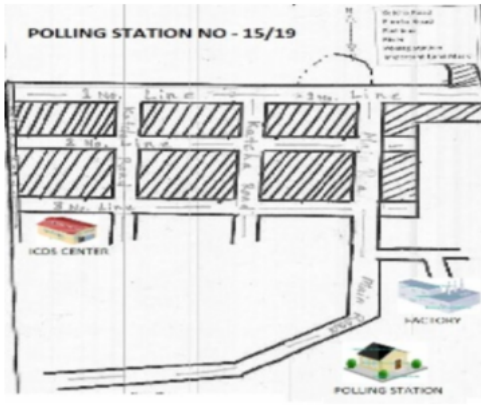

Nazri Naksha