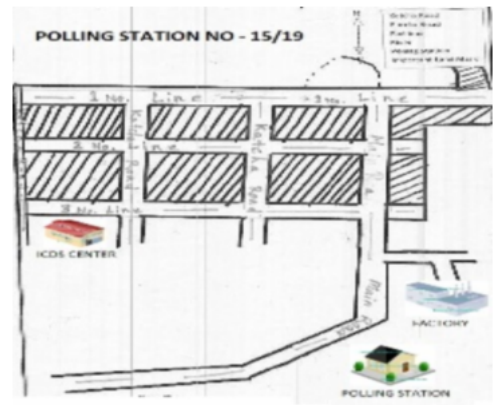

নির্বাচক নিবন্ধন আধিকারিকের স্বাক্ষর

Nazri Naksha

Google Map View

Polling Station Building Front View

Polling Station Front View

Cad View

Key MAP View

বিধানসভা নির্বাচনক্ষেত্রের নং, নাম : 15-ধুপশুড়ি
ভাগ নং, নাম : 1-কারবালা ডিভিশন লাইন নং ১১