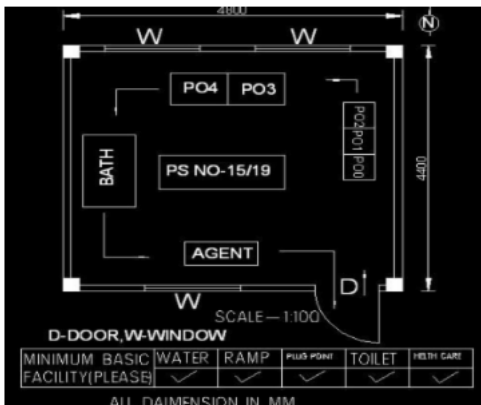

নির্বাচক নিবন্ধন আধিকারিকের স্বাক্ষর

Nazri Naksha

Google Map View

Polling Station Building Front View

Polling Station Front View

Cad View

Key MAP View

বিধানসভা নির্বাচনক্ষেত্রের নং, নাম : 15-ধুপশুড়ি
ভাগ নং, নাম : 1-কারবালা ডিভিশন লাইন নং ১১