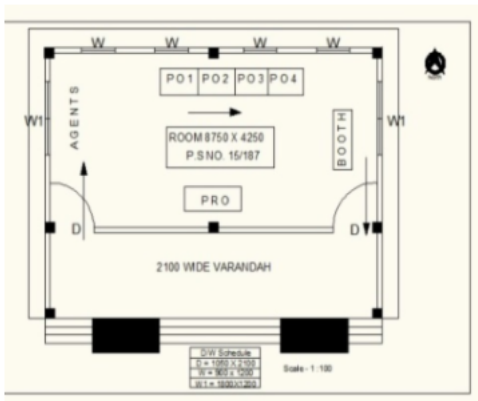

নির্বাচক নিবন্ধন আধিকারিকের স্বাক্ষর

Nazri Naksha

Google Map View

Polling Station Building Front View

Polling Station Front View

Cad View

Key MAP View

1	SKW2562965	ফটো উপলব্ধ	2	SKW2495281	ফটো উপলব্ধ	3	SKW1175918	ফটো উপলব্ধ
নাম : প্রতিমা রায় স্বামীর নাম: কমল রায় বাড়ির নং : এন0074 বয়স : 26 লিঙ্গ : মহিলা			নাম : আরমান হোসেন পিতার নাম: আলম হোসেন বাড়ির নং : n0255 বয়স : 24 লিঙ্গ : পুরুষ			নাম : বিনোদ বসাক পিতার নাম: প্রফুল্ল বসাক বাড়ির নং : n0039 বয়স : 66 লিঙ্গ : পুরুষ		
4	SKW2485688	ফটো উপলব্ধ	5	SKW2085595	ফটো উপলব্ধ	6	SKW2667996	ফটো উপলব্ধ
নাম : সাবানা খাতুন স্বামীর নাম: আনোয়ার হোসেন বাড়ির নং : n0134 বয়স : 27 লিঙ্গ : মহিলা			নাম : মান্নি পারভিন স্বামীর নাম: মুহম্মদ আলম বাড়ির নং : ওয়ার্ড নং 09 বয়স : 28 লিঙ্গ : মহিলা			নাম : সুহাগ দাস পিতার নাম: রাজু দাস বাড়ির নং : পাট নং 188 বয়স : 22 লিঙ্গ : পুরুষ		
7	SKW1774793	ফটো উপলব্ধ	8	JLG3708344	ফটো উপলব্ধ	9	SKW1449131	ফটো উপলব্ধ
নাম : সম্পা বসাক বর্মন স্বামীর নাম: নির্মল বসাক বাড়ির নং : n0103 বয়স : 43 লিঙ্গ : মহিলা			নাম : বিশ্বজিৎ বসাক পিতার নাম: বিনোদ বসাক বাড়ির নং : n0098 বয়স : 36 লিঙ্গ : পুরুষ			নাম : সঞ্জিতা রায় (বসাক) স্বামীর নাম: বিশ্বজিৎ বসাক বাড়ির নং : n0098 বয়স : 35 লিঙ্গ : মহিলা		
10	JLQ3369345	ফটো উপলব্ধ	11	SKW1415728	ফটো উপলব্ধ	12	SKW1299650	ফটো উপলব্ধ
নাম : ধনমণী রায় স্বামীর নাম: রতন রায় বাড়ির নং : n0074 বয়স : 40 লিঙ্গ : মহিলা			নাম : বিমল বসাক পিতার নাম: পূন্স বসাক বাড়ির নং : n0075 বয়স : 41 লিঙ্গ : পুরুষ			নাম : বিশ্বজিৎ বসাক পিতার নাম: জয়ন্ত বসাক বাড়ির নং : n0039 বয়স : 34 লিঙ্গ : পুরুষ		
13	JLG3708567	ফটো উপলব্ধ	14	JLG3708245	ফটো উপলব্ধ	15	JLG3342524	ফটো উপলব্ধ
নাম : রেনুকা রায় স্বামীর নাম: জগদীশ রায় বাড়ির নং : n0072 বয়স : 39 লিঙ্গ : মহিলা			নাম : অনিল রায় পিতার নাম: ব্রজকান্ত রায় বাড়ির নং : n0097 বয়স : 42 লিঙ্গ : পুরুষ			নাম : বীরবল বসাক পিতার নাম: জয়ন্ত বসাক বাড়ির নং : n0039 বয়স : 40 লিঙ্গ : পুরুষ		
16	SKW1808799	ফটো উপলব্ধ	17	ZMJ1334986	ফটো উপলব্ধ	18	SKW1300292	ফটো উপলব্ধ
নাম : লতিফা বেগম স্বামীর নাম: রফিকুল ইসলাম বাড়ির নং : পাট-188 বয়স : 30 লিঙ্গ : মহিলা			নাম : হীরামতী বসাক দেবনাথ স্বামীর নাম: বীরবল বসাক বাড়ির নং : n0039 বয়স : 35 লিঙ্গ : মহিলা			নাম : অর্নিবান বসাক পিতার নাম: জয়ন্ত বসাক বাড়ির নং : n0039 বয়স : 37 লিঙ্গ : পুরুষ		
19	SKW1642602	ফটো উপলব্ধ	20	WB/03/015/288259	ফটো উপলব্ধ	21	SKW2484798	ফটো উপলব্ধ
নাম : ইন্দ্রজিৎ বসাক পিতার নাম: জয়ন্ত বসাক বাড়ির নং : n0039 বয়স : 31 লিঙ্গ : পুরুষ			নাম : দুলালী বসাক স্বামীর নাম: জয়ন্ত বসাক বাড়ির নং : n0039 বয়স : 59 লিঙ্গ : মহিলা			নাম : সহিদার আলি পিতার নাম: ইমান আলী বাড়ির নং : n0214 বয়স : 24 লিঙ্গ : পুরুষ		
22	SKW1885607	ফটো উপলব্ধ	23	SKW2560043	ফটো উপলব্ধ	24	SKW2495356	ফটো উপলব্ধ
নাম : স্বপ্না রায়(বসাক) স্বামীর নাম: অনিবার্ন বসাক বাড়ির নং : n0039 বয়স : 29 লিঙ্গ : মহিলা			নাম : তাপস রায় পিতার নাম: সুশীল রায় বাড়ির নং : এন0075 বয়স : 24 লিঙ্গ : পুরুষ			নাম : রহিত আলম পিতার নাম: মুসলিম আলী বাড়ির নং : n0179 বয়স : 24 লিঙ্গ : পুরুষ		
25	SKW2495406	ফটো উপলব্ধ	26	SKW2560092	ফটো উপলব্ধ	27	WB/03/015/288074	ফটো উপলব্ধ
নাম : হাসানুর আলি পিতার নাম: সহিদার আলি বাড়ির নং : n0181 বয়স : 25 লিঙ্গ : পুরুষ			নাম : মহিদুল ইসলাম পিতার নাম: কপিল মহঃ বাড়ির নং : এন0123 বয়স : 23 লিঙ্গ : পুরুষ			নাম : কল্যাণী গুহ স্বামীর নাম: সুবল গুহ বাড়ির নং : n0001 বয়স : 56 লিঙ্গ : মহিলা		
28	TIH2240141	ফটো উপলব্ধ	29	WB/03/015/288907	ফটো উপলব্ধ	30	SKW1774843	ফটো উপলব্ধ
নাম : অর্পিতা গুহ ঘোষ স্বামীর নাম: আনন্দ গুহ বাড়ির নং : এন0001 বয়স : 26 লিঙ্গ : মহিলা			নাম : সুবল গুহ পিতার নাম: সনীল গুহ বাড়ির নং : n0001 বয়স : 67 লিঙ্গ : পুরুষ			নাম : আনন্দ গুহ পিতার নাম: সুবল গুহ বাড়ির নং : n0001 বয়স : 30 লিঙ্গ : পুরুষ		