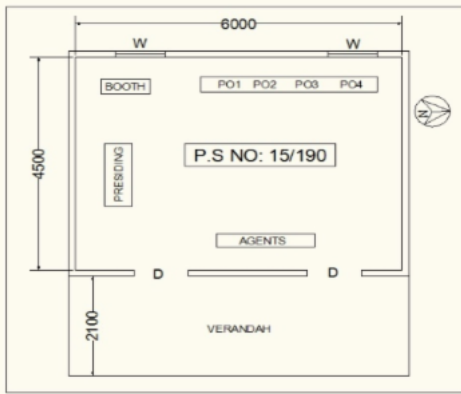

নির্বাচক নিবন্ধন আধিকারিকের স্বাক্ষর

Nazri Naksha

Google Map View

Polling Station Building Front View

Polling Station Front View

Cad View

Key MAP View

বিধানসভা নির্বাচনক্ষেত্রের নং, নাম : 15-ধূপগুড়ি
ভাগ নং, নাম : 1-বি ডি ও অফিস পাড়া (দ্বিতীয়াংশ)