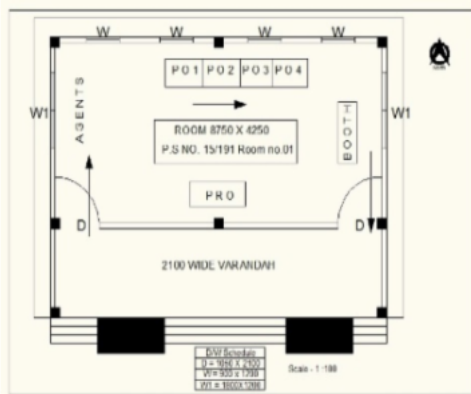

নির্বাচক নিবন্ধন আধিকারিকের স্বাক্ষর

Nazri Naksha

Google Map View

Polling Station Building Front View

Polling Station Front View

Cad View

Key MAP View

বিধানসভা নির্বাচনক্ষেত্রের নং, নাম : 15-ধূপগুড়ি
ভাগ নং, নাম : 1-বি ডি ও রোড (পূর্বাংশ)