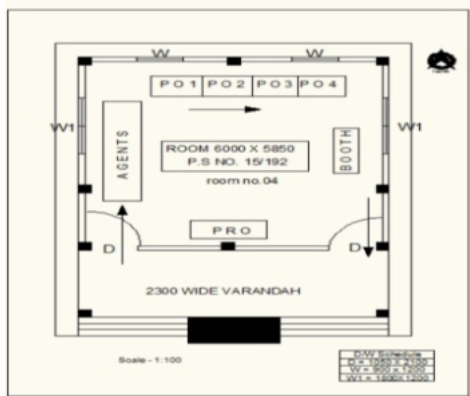

নির্বাচক নিবন্ধন আধিকারিকের স্বাক্ষর

Nazri Naksha

Google Map View

Polling Station Building Front View

Polling Station Front View

Cad View

Key MAP View

বিধানসভা নির্বাচনক্ষেত্রের নং, নাম : 15-ধূপগুড়ি
ভাগ নং, নাম : 1-সংসঙ্গ পাড়া