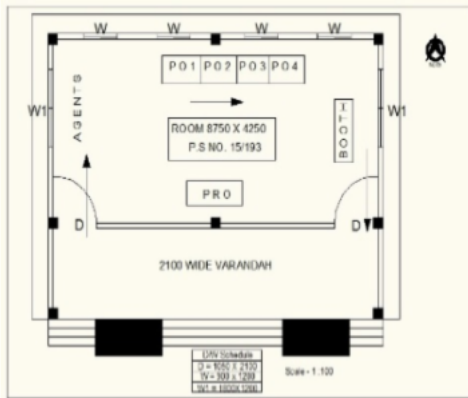

নির্বাচক নিবন্ধন আধিকারিকের স্বাক্ষর

Nazri Naksha

Google Map View

Polling Station Building Front View

Polling Station Front View

Cad View

Key MAP View

1 নাম : পপি ঘোষ স্বামীর নাম: রামু ঘোষ বাড়ির নং : n0211 বয়স : 37 লিঙ্গ : মহিলা	SKW1176924 ফটো উপলব্ধ	2 নাম : কালা খান পিতার নাম: কবিলা খান বাড়ির নং : এন এইচ এন বয়স : 34 লিঙ্গ : পুরুষ	NGW1322452 ফটো উপলব্ধ	3 নাম : রিকু ঘোষ স্বামীর নাম: পরিমল ঘোষ বাড়ির নং : n0196 বয়স : 51 লিঙ্গ : মহিলা	SKW1686856 ফটো উপলব্ধ
4 নাম : মিঠুন ঘোষ পিতার নাম: নারায়ন ঘোষ বাড়ির নং : n0198 বয়স : 41 লিঙ্গ : পুরুষ	SKW1201862 ফটো উপলব্ধ	5 নাম : পবিত্র ঘোষ পিতার নাম: পরিমল ঘোষ বাড়ির নং : n0197 বয়স : 29 লিঙ্গ : পুরুষ	SKW1993104 ফটো উপলব্ধ	6 নাম : ফরিদা ইয়াসিন স্বামীর নাম: কবিলা খান বাড়ির নং : এন এইচ এন বয়স : 57 লিঙ্গ : মহিলা	SKW2246957 ফটো উপলব্ধ
7 নাম : কৃষ্ণা কুন্ডু স্বামীর নাম: দীপক কুন্ডু বাড়ির নং : n0193 বয়স : 61 লিঙ্গ : মহিলা	SKW0852616 ফটো উপলব্ধ	8 নাম : নাগরাজ কুন্ডু পিতার নাম: দীপক কুন্ডু বাড়ির নং : n0192 বয়স : 35 লিঙ্গ : পুরুষ	SKW1514322 ফটো উপলব্ধ	9 নাম : অনিরুদ্ধ কুন্ডু পিতার নাম: দীপক কুন্ডু বাড়ির নং : n0192 বয়স : 32 লিঙ্গ : পুরুষ	SKW1514355 ফটো উপলব্ধ
10 নাম : গুল বান খান পিতার নাম: কবিলা খান বাড়ির নং : এন এইচ এন বয়স : 36 লিঙ্গ : মহিলা	SKW2246973 ফটো উপলব্ধ	11 নাম : কণা খাসনবিশ পিতার নাম: কালিদাস খাসনবিশ বাড়ির নং : n0026 বয়স : 71 লিঙ্গ : মহিলা	SKW2291656 ফটো উপলব্ধ	12 নাম : রিতি গোপ মায়ের নাম: জলি ঘোষ গোপ বাড়ির নং : এন0268 বয়স : 23 লিঙ্গ : মহিলা	SKW2670719 ফটো উপলব্ধ
13 নাম : জলি ঘোষ গোপ স্বামীর নাম: রতন গোপ বাড়ির নং : n0268 বয়স : 43 লিঙ্গ : মহিলা	MKB2206308 ফটো উপলব্ধ	14 নাম : সোনালী ঘোষ পিতার নাম: বাসু ঘোষ বাড়ির নং : n0073 বয়স : 31 লিঙ্গ : মহিলা	SKW1887967 ফটো উপলব্ধ	15 নাম : অনিমা ঘোষ স্বামীর নাম: বাসু ঘোষ বাড়ির নং : n0073 বয়স : 57 লিঙ্গ : মহিলা	WB/03/015/333301 ফটো উপলব্ধ
16 নাম : বিজন বসাক পিতার নাম: দুর্গাচরণ বসাক বাড়ির নং : n0073 বয়স : 49 লিঙ্গ : পুরুষ	JLG3117595 ফটো উপলব্ধ	17 নাম : বাসু ঘোষ পিতার নাম: বটেশ্বর ঘোষ বাড়ির নং : n0073 বয়স : 63 লিঙ্গ : পুরুষ	WB/03/015/333654 ফটো উপলব্ধ	18 নাম : অমল ঘোষ পিতার নাম: বটেশ্বর ঘোষ বাড়ির নং : n0073 বয়স : 58 লিঙ্গ : পুরুষ	WB/03/015/333552 ফটো উপলব্ধ
19 নাম : অর্জুন ঘোষ পিতার নাম: অমল ঘোষ বাড়ির নং : এন0073 বয়স : 23 লিঙ্গ : পুরুষ	SKW2534550 ফটো উপলব্ধ	20 নাম : আলপনা ঘোষ স্বামীর নাম: সুকুমার ঘোষ বাড়ির নং : n0139 বয়স : 50 লিঙ্গ : মহিলা	WB/03/015/333630 ফটো উপলব্ধ	21 নাম : সুদীপা ঘোষ ভৌমিক স্বামীর নাম: রনজীৎ ঘোষ বাড়ির নং : এন0086 বয়স : 25 লিঙ্গ : মহিলা	SKW2643054 ফটো উপলব্ধ
22 নাম : সতী ঘোষ স্বামীর নাম: রতীশ ঘোষ বাড়ির নং : n0072 বয়স : 64 লিঙ্গ : মহিলা	WB/03/015/333489 ফটো উপলব্ধ	23 নাম : রাখী ঘোষ স্বামীর নাম: মিন্টু ঘোষ বাড়ির নং : n0071 বয়স : 34 লিঙ্গ : মহিলা	SKW1304104 ফটো উপলব্ধ	24 নাম : দিপিকা ঘোষ স্বামীর নাম: রাজ কুমার ঘোষ বাড়ির নং : n0248 বয়স : 31 লিঙ্গ : মহিলা	SKW1993096 ফটো উপলব্ধ
25 নাম : শুভ ঘোষ পিতার নাম: সুরত ঘোষ বাড়ির নং : n0126 বয়স : 26 লিঙ্গ : পুরুষ	SKW2177681 ফটো উপলব্ধ	26 নাম : তাপস বসাক মায়ের নাম: প্রতিমা বসাক বাড়ির নং : n0007 বয়স : 26 লিঙ্গ : পুরুষ	SKW2150936 ফটো উপলব্ধ	27 নাম : অঙ্কিত ঘোষ পিতার নাম: অমিত ঘোষ বাড়ির নং : n0091 বয়স : 26 লিঙ্গ : পুরুষ	SKW2150928 ফটো উপলব্ধ
28 নাম : সুদীপ ঘোষ পিতার নাম: সুকুমার ঘোষ বাড়ির নং : n0028 বয়স : 45 লিঙ্গ : পুরুষ	JLG1364652 ফটো উপলব্ধ	29 নাম : রমা ঘোষ স্বামীর নাম: স্বপন ঘোষ বাড়ির নং : n0056 বয়স : 58 লিঙ্গ : মহিলা	WB/03/015/333530 ফটো উপলব্ধ	30 নাম : সুবল ঘোষ পিতার নাম: মাধাই ঘোষ বাড়ির নং : n0034 বয়স : 49 লিঙ্গ : পুরুষ	WB/03/015/333589 ফটো উপলব্ধ