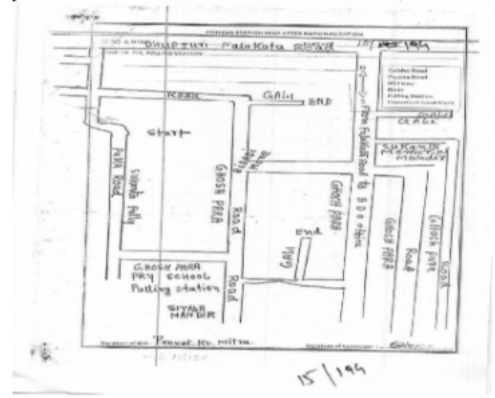

নির্বাচক নিবন্ধন আধিকারিকের স্বাক্ষর

Nazri Naksha

Google Map View

Polling Station Building Front View

Polling Station Front View

Cad View

Key MAP View

1 নাম : পপি ঘোষ স্বামীর নাম: রামু ঘোষ বাড়ির নং : n0211 বয়স : 37 লিঙ্গ : মহিলা	SKW1176924 ফটো উপলব্ধ	2 নাম : কালা খান পিতার নাম: কবিলা খান বাড়ির নং : এন এইচ এন বয়স : 34 লিঙ্গ : পুরুষ	NGW1322452 ফটো উপলব্ধ	3 নাম : রিকু ঘোষ স্বামীর নাম: পরিমল ঘোষ বাড়ির নং : n0196 বয়স : 51 লিঙ্গ : মহিলা	SKW1686856 ফটো উপলব্ধ
4 নাম : মিঠুন ঘোষ পিতার নাম: নারায়ন ঘোষ বাড়ির নং : n0198 বয়স : 41 লিঙ্গ : পুরুষ	SKW1201862 ফটো উপলব্ধ	5 নাম : পবিত্র ঘোষ পিতার নাম: পরিমল ঘোষ বাড়ির নং : n0197 বয়স : 29 লিঙ্গ : পুরুষ	SKW1993104 ফটো উপলব্ধ	6 নাম : ফরিদা ইয়াসিন স্বামীর নাম: কবিলা খান বাড়ির নং : এন এইচ এন বয়স : 57 লিঙ্গ : মহিলা	SKW2246957 ফটো উপলব্ধ
7 নাম : কৃষ্ণা কুন্ডু স্বামীর নাম: দীপক কুন্ডু বাড়ির নং : n0193 বয়স : 61 লিঙ্গ : মহিলা	SKW0852616 ফটো উপলব্ধ	8 নাম : নাগরাজ কুন্ডু পিতার নাম: দীপক কুন্ডু বাড়ির নং : n0192 বয়স : 35 লিঙ্গ : পুরুষ	SKW1514322 ফটো উপলব্ধ	9 নাম : অনিরুদ্ধ কুন্ডু পিতার নাম: দীপক কুন্ডু বাড়ির নং : n0192 বয়স : 32 লিঙ্গ : পুরুষ	SKW1514355 ফটো উপলব্ধ
10 নাম : গুল বান খান পিতার নাম: কবিলা খান বাড়ির নং : এন এইচ এন বয়স : 36 লিঙ্গ : মহিলা	SKW2246973 ফটো উপলব্ধ	11 নাম : কণা খাসনবিশ পিতার নাম: কালিদাস খাসনবিশ বাড়ির নং : n0026 বয়স : 71 লিঙ্গ : মহিলা	SKW2291656 ফটো উপলব্ধ	12 নাম : রিতি গোপ মায়ের নাম: জলি ঘোষ গোপ বাড়ির নং : এন0268 বয়স : 23 লিঙ্গ : মহিলা	SKW2670719 ফটো উপলব্ধ
13 নাম : জলি ঘোষ গোপ স্বামীর নাম: রতন গোপ বাড়ির নং : n0268 বয়স : 43 লিঙ্গ : মহিলা	MKB2206308 ফটো উপলব্ধ	14 নাম : সোনালী ঘোষ পিতার নাম: বাসু ঘোষ বাড়ির নং : n0073 বয়স : 31 লিঙ্গ : মহিলা	SKW1887967 ফটো উপলব্ধ	15 নাম : অনিমা ঘোষ স্বামীর নাম: বাসু ঘোষ বাড়ির নং : n0073 বয়স : 57 লিঙ্গ : মহিলা	WB/03/015/333301 ফটো উপলব্ধ
16 নাম : বিজন বসাক পিতার নাম: দুর্গাচরণ বসাক বাড়ির নং : n0073 বয়স : 49 লিঙ্গ : পুরুষ	JLG3117595 ফটো উপলব্ধ	17 নাম : বাসু ঘোষ পিতার নাম: বটেশ্বর ঘোষ বাড়ির নং : n0073 বয়স : 63 লিঙ্গ : পুরুষ	WB/03/015/333654 ফটো উপলব্ধ	18 নাম : অমল ঘোষ পিতার নাম: বটেশ্বর ঘোষ বাড়ির নং : n0073 বয়স : 58 লিঙ্গ : পুরুষ	WB/03/015/333552 ফটো উপলব্ধ
19 নাম : অর্জুন ঘোষ পিতার নাম: অমল ঘোষ বাড়ির নং : এন0073 বয়স : 23 লিঙ্গ : পুরুষ	SKW2534550 ফটো উপলব্ধ	20 নাম : আলপনা ঘোষ স্বামীর নাম: সুকুমার ঘোষ বাড়ির নং : n0139 বয়স : 50 লিঙ্গ : মহিলা	WB/03/015/333630 ফটো উপলব্ধ	21 নাম : সুদীপা ঘোষ ভৌমিক স্বামীর নাম: রনজীৎ ঘোষ বাড়ির নং : এন0086 বয়স : 25 লিঙ্গ : মহিলা	SKW2643054 ফটো উপলব্ধ
22 নাম : সতী ঘোষ স্বামীর নাম: রতীশ ঘোষ বাড়ির নং : n0072 বয়স : 64 লিঙ্গ : মহিলা	WB/03/015/333489 ফটো উপলব্ধ	23 নাম : রাখী ঘোষ স্বামীর নাম: মিন্টু ঘোষ বাড়ির নং : n0071 বয়স : 34 লিঙ্গ : মহিলা	SKW1304104 ফটো উপলব্ধ	24 নাম : দিপিকা ঘোষ স্বামীর নাম: রাজ কুমার ঘোষ বাড়ির নং : n0248 বয়স : 31 লিঙ্গ : মহিলা	SKW1993096 ফটো উপলব্ধ
25 নাম : শুভ ঘোষ পিতার নাম: সুরত ঘোষ বাড়ির নং : n0126 বয়স : 26 লিঙ্গ : পুরুষ	SKW2177681 ফটো উপলব্ধ	26 নাম : তাপস বসাক মায়ের নাম: প্রতিমা বসাক বাড়ির নং : n0007 বয়স : 26 লিঙ্গ : পুরুষ	SKW2150936 ফটো উপলব্ধ	27 নাম : অঙ্কিত ঘোষ পিতার নাম: অমিত ঘোষ বাড়ির নং : n0091 বয়স : 26 লিঙ্গ : পুরুষ	SKW2150928 ফটো উপলব্ধ
28 নাম : সুদীপ ঘোষ পিতার নাম: সুকুমার ঘোষ বাড়ির নং : n0028 বয়স : 45 লিঙ্গ : পুরুষ	JLG1364652 ফটো উপলব্ধ	29 নাম : রমা ঘোষ স্বামীর নাম: স্বপন ঘোষ বাড়ির নং : n0056 বয়স : 58 লিঙ্গ : মহিলা	WB/03/015/333530 ফটো উপলব্ধ	30 নাম : সুবল ঘোষ পিতার নাম: মাধাই ঘোষ বাড়ির নং : n0034 বয়স : 49 লিঙ্গ : পুরুষ	WB/03/015/333589 ফটো উপলব্ধ