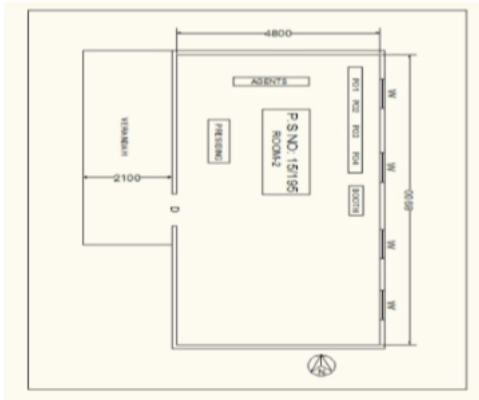

নির্বাচক নিবন্ধন আধিকারিকের স্বাক্ষর

Nazri Naksha

Google Map View

Polling Station Building Front View

Polling Station Front View

Cad View

Key MAP View

বিধানসভা নির্বাচনক্ষেত্রের নং, নাম : 15-ধূপগুড়ি
ভাগ নং, নাম : 1-মধ্যপাড়া