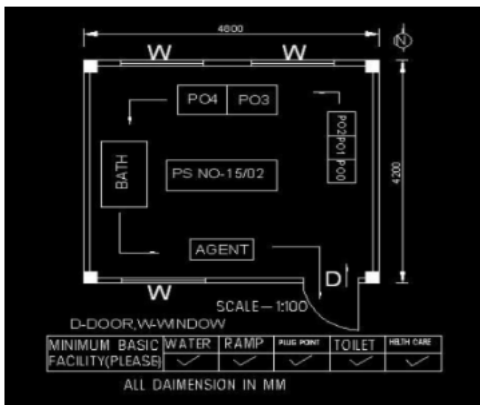

নির্বাচক নিবন্ধন আধিকারিকের স্বাক্ষর

Nazri Naksha

Google Map View

Polling Station Building Front View

Polling Station Front View

Cad View

Key MAP View

বিধানসভা নির্বাচনক্ষেত্রের নং, নাম : 15-ধুপশুড়ি
ভাগ নং, নাম : 1-2নং গুদামলাইনের প্রথমংশ.