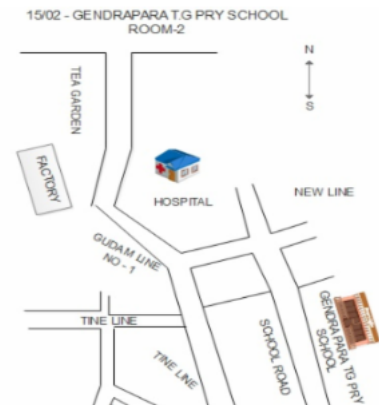

নির্বাচক নিবন্ধন আধিকারিকের স্বাক্ষর

Nazri Naksha

Google Map View

Polling Station Building Front View

Polling Station Front View

Cad View

Key MAP View

বিধানসভা নির্বাচনক্ষেত্রের নং, নাম : 15-ধুপশুড়ি
ভাগ নং, নাম : 1-2নং গুদামলাইনের প্রথমংশ.