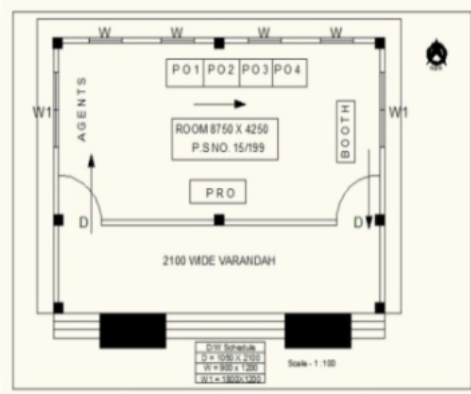

নির্বাচক নিবন্ধন আধিকারিকের স্বাক্ষর

Nazri Naksha

Google Map View

Polling Station Building Front View

Polling Station Front View

Cad View

Key MAP View

1 নাম : ভাগ্য মন্ডল(ঘোষ) স্বামীর নাম: দেবশীষ ঘোষ বাড়ির নং : n0287 বয়স : 42 লিঙ্গ : মহিলা	SKW2038610 ফটো উপলব্ধ	2 নাম : সিমি বিশ্বাস (সরকার) স্বামীর নাম: বাবুল বিশ্বাস বাড়ির নং : n0130 বয়স : 47 লিঙ্গ : মহিলা	WB/02/017/360461 ফটো উপলব্ধ	Q 3 নাম : তুলসি সাহা স্বামীর নাম: বলরাম সাহা বাড়ির নং : বয়স : 56 লিঙ্গ : মহিলা	SKW1646520 ফটো উপলব্ধ
4 নাম : বিউটি বসাক(বোস) স্বামীর নাম: স্বপন বসাক বাড়ির নং : n0286 বয়স : 32 লিঙ্গ : মহিলা	SKW2038602 ফটো উপলব্ধ	5 নাম : অলোক সাহা পিতার নাম: গোবিন্দ কুমার সাহা বাড়ির নং : n0066 বয়স : 26 লিঙ্গ : পুরুষ	SKW2151520 ফটো উপলব্ধ	6 নাম : রাধা দাস স্বামীর নাম: পরেশ চন্দ্র দাস বাড়ির নং : n0129 বয়স : 68 লিঙ্গ : মহিলা	SKW0880195 ফটো উপলব্ধ
7 নাম : চিনু দাস স্বামীর নাম: প্রফুল্ল দাস বাড়ির নং : n0128 বয়স : 41 লিঙ্গ : মহিলা	SKW1307073 ফটো উপলব্ধ	8 নাম : রমেশ রায় পিতার নাম: নগেন্দ্র রায় বাড়ির নং : n0131 বয়স : 55 লিঙ্গ : পুরুষ	SKW1178094 ফটো উপলব্ধ	9 নাম : অর্চনা সাহা স্বামীর নাম: গোবিন্দ সাহা বাড়ির নং : n0066 বয়স : 48 লিঙ্গ : মহিলা	JLG3206596 ফটো উপলব্ধ
10 নাম : বেবী দাস(দত্ত) স্বামীর নাম: হারাধন দত্ত বাড়ির নং : n0263 বয়স : 59 লিঙ্গ : মহিলা	SKW1889328 ফটো উপলব্ধ	11 নাম : মনি মন্ডল চাকী স্বামীর নাম: বাবলা চাকী বাড়ির নং : n0298 বয়স : 36 লিঙ্গ : মহিলা	RCQ1035286 ফটো উপলব্ধ	Q 12 নাম : বলরাম সাহা পিতার নাম: যোগেন্দ্র নাথ সাহা বাড়ির নং : বয়স : 67 লিঙ্গ : পুরুষ	SKW1177963 ফটো উপলব্ধ
13 নাম : শিবনাথ সাহা পিতার নাম: যোগেন্দ্র নাথ সাহা বাড়ির নং : n0066 বয়স : 84 লিঙ্গ : পুরুষ	JLG3711850 ফটো উপলব্ধ	14 নাম : বাদল সরকার পিতার নাম: প্রাণবল্লব সরকার বাড়ির নং : এন0087 বয়স : 35 লিঙ্গ : পুরুষ	SKW2670826 ফটো উপলব্ধ	15 নাম : প্রফুল্ল দাস পিতার নাম: পরেশ দাস বাড়ির নং : n0128 বয়স : 45 লিঙ্গ : পুরুষ	SKW1178102 ফটো উপলব্ধ
Q 16 নাম : নিলীমা রায় স্বামীর নাম: রমেশ রায় বাড়ির নং : বয়স : 35 লিঙ্গ : মহিলা	SKW1889294 ফটো উপলব্ধ	17 নাম : বাপ্পা রায় পিতার নাম: রমেশ রায় বাড়ির নং : 15/202 বয়স : 22 লিঙ্গ : পুরুষ	SKW2734457 ফটো উপলব্ধ	18 নাম : প্রীতি রায় পিতার নাম: রমেশ রায় বাড়ির নং : 15/202 বয়স : 20 লিঙ্গ : মহিলা	SKW2734440 ফটো উপলব্ধ
19 নাম : প্রদীপ দাস পিতার নাম: পরেশ চন্দ্র দাস বাড়ির নং : n0129 বয়স : 51 লিঙ্গ : পুরুষ	SKW0880203 ফটো উপলব্ধ	20 নাম : লিপি দাস স্বামীর নাম: প্রবীর দাস বাড়ির নং : n0128 বয়স : 34 লিঙ্গ : মহিলা	SKW1514967 ফটো উপলব্ধ	21 নাম : কুষ্মা দাস স্বামীর নাম: বিধান দাস বাড়ির নং : n0141 বয়স : 37 লিঙ্গ : মহিলা	JLG3691169 ফটো উপলব্ধ
22 নাম : পিংকী দাস(বিশ্বাস) স্বামীর নাম: অমিত বিশ্বাস বাড়ির নং : n0129 বয়স : 31 লিঙ্গ : মহিলা	SKW1889286 ফটো উপলব্ধ	23 নাম : মনা দাস(রায়) স্বামীর নাম: শান্তনু রায় বাড়ির নং : n0098 বয়স : 47 লিঙ্গ : মহিলা	JLG1362110 ফটো উপলব্ধ	24 নাম : মিনু সরকার (রায়) স্বামীর নাম: বিধান সরকার বাড়ির নং : n0256 বয়স : 38 লিঙ্গ : মহিলা	JLG3662665 ফটো উপলব্ধ
25 নাম : প্রবীর দাস পিতার নাম: পরেশ চন্দ্র দাস বাড়ির নং : n0128 বয়স : 48 লিঙ্গ : পুরুষ	JLG3711959 ফটো উপলব্ধ	26 নাম : মুক্তি সরকার(দাস) স্বামীর নাম: বিমল দাস বাড়ির নং : n0270 বয়স : 39 লিঙ্গ : মহিলা	SKW1994698 ফটো উপলব্ধ	27 নাম : গোবিন্দকুমার সাহা পিতার নাম: শিবনাথ সাহা বাড়ির নং : n0066 বয়স : 53 লিঙ্গ : পুরুষ	WB/03/015/273644 ফটো উপলব্ধ
28 নাম : গৌতম সাহা পিতার নাম: শিবনাথ সাহা বাড়ির নং : n0066 বয়স : 42 লিঙ্গ : পুরুষ	JLG3206588 ফটো উপলব্ধ	29 নাম : বুল্টি সাহা স্বামীর নাম: গৌতম সাহা বাড়ির নং : n0066 বয়স : 34 লিঙ্গ : মহিলা	TIH1309947 ফটো উপলব্ধ	30 নাম : আশা মোদক (সরকার) স্বামীর নাম: অরুণ মোদক বাড়ির নং : n0288 বয়স : 29 লিঙ্গ : মহিলা	SKW2038628 ফটো উপলব্ধ