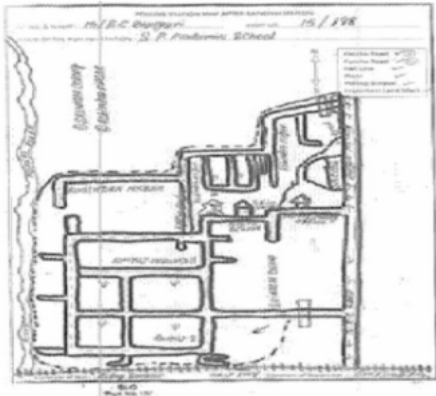

Nazri Naksha