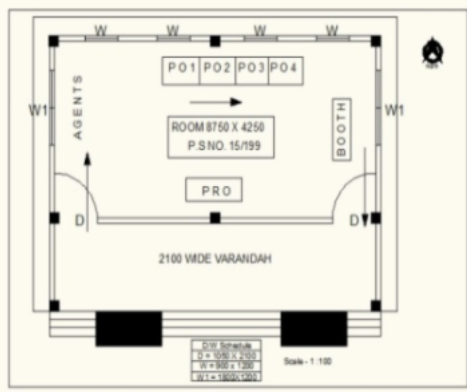

নির্বাচক নিবন্ধন আধিকারিকের স্বাক্ষর

Nazri Naksha

Google Map View

Polling Station Building Front View

Polling Station Front View

Cad View

Key MAP View

1 নাম : রুমকি বসাক পাল স্বামীর নাম : সুমান বসাক বাড়ির নং : n0305 বয়স : 37 লিঙ্গ : মহিলা ফটো উপলব্ধ	SKW1413707	Q 2 নাম : উরমতি রায় স্বামীর নাম : কমল রায় বাড়ির নং : বয়স : 45 লিঙ্গ : মহিলা ফটো উপলব্ধ	JLG3691607	3 নাম : চায়না নাহা (দে) স্বামীর নাম : বৃধু নাহা বাড়ির নং : n0215 বয়স : 54 লিঙ্গ : মহিলা ফটো উপলব্ধ	JLG3712148
4 নাম : মঞ্জু সাহা স্বামীর নাম : পবন সাহা বাড়ির নং : n0216 বয়স : 55 লিঙ্গ : মহিলা ফটো উপলব্ধ	JLG3712155	5 নাম : সৃজিত ভৌমিক পিতার নাম : গুণেন্দ্র ভৌমিক বাড়ির নং : n0242 বয়স : 44 লিঙ্গ : পুরুষ ফটো উপলব্ধ	SKW1178276	6 নাম : স্বপন সাহা পিতার নাম : পবন সাহা বাড়ির নং : n0218 বয়স : 38 লিঙ্গ : পুরুষ ফটো উপলব্ধ	JLG3712171
7 নাম : সবিতা দে সরকার(দাস) স্বামীর নাম : বিজয় দে সরকার বাড়ির নং : n0320 বয়স : 52 লিঙ্গ : মহিলা ফটো উপলব্ধ	SKW1986140	8 নাম : পিংকি সাহা স্বামীর নাম : স্বপন সাহা বাড়ির নং : n0218 বয়স : 36 লিঙ্গ : মহিলা ফটো উপলব্ধ	SKW1809169	9 নাম : পুষ্পা সা স্বামীর নাম : টিকু শা বাড়ির নং : এন0219 বয়স : 31 লিঙ্গ : মহিলা ফটো উপলব্ধ	XEQ1941384
10 নাম : মেধা সাহা পিতার নাম : জিবন কুন্না সাহা বাড়ির নং : n0221 বয়স : 24 লিঙ্গ : মহিলা ফটো উপলব্ধ	SKW2493179	11 নাম : রিকু দাস (রাহা রায়) স্বামীর নাম : নিমাই রাহা রায় বাড়ির নং : n0223 বয়স : 43 লিঙ্গ : মহিলা ফটো উপলব্ধ	SKW0880294	12 নাম : বিশুজিৎ পাল পিতার নাম : নিমাই চন্দ্র পাল বাড়ির নং : n0222 বয়স : 43 লিঙ্গ : পুরুষ ফটো উপলব্ধ	SKW1647122
13 নাম : সাধনা সাহা স্বামীর নাম : বিমল চন্দ্র সাহা বাড়ির নং : এন0221 বয়স : 75 লিঙ্গ : মহিলা ফটো উপলব্ধ	FXW0007723	14 নাম : জীবন কৃষ্ণ সাহা পিতার নাম : বিমল চন্দ্র সাহা বাড়ির নং : n0221 বয়স : 59 লিঙ্গ : পুরুষ ফটো উপলব্ধ	JLG3712312	15 নাম : মনোজ সাহা পিতার নাম : বাদল চন্দ্র সাহা বাড়ির নং : এন0221 বয়স : 43 লিঙ্গ : পুরুষ ফটো উপলব্ধ	FXW0007726
16 নাম : মানসী মজুমদার (সরকার) স্বামীর নাম : পরিতোষ মজুমদার বাড়ির নং : n0240 বয়স : 40 লিঙ্গ : মহিলা ফটো উপলব্ধ	KDC2374965	17 নাম : সর্বানী পাল স্বামীর নাম : বিশুজিৎ পাল বাড়ির নং : n0222 বয়স : 35 লিঙ্গ : মহিলা ফটো উপলব্ধ	SKW1779404	18 নাম : পিংকি ভৌমিক (মন্ডল) স্বামীর নাম : সৃজিত ভৌমিক বাড়ির নং : n0143 বয়স : 36 লিঙ্গ : মহিলা ফটো উপলব্ধ	SKW1178235
19 নাম : মাম্পি সাহা মায়ের নাম : মঞ্জু সাহা বাড়ির নং : n0216 বয়স : 34 লিঙ্গ : মহিলা ফটো উপলব্ধ	SKW2151579	20 নাম : বিজয়া রানী পাল স্বামীর নাম : নিমাই পাল বাড়ির নং : n0222 বয়স : 67 লিঙ্গ : মহিলা ফটো উপলব্ধ	SKW0880286	21 নাম : দীপালি রায় (বর্মন) স্বামীর নাম : পতনেশ্বর বর্মন বাড়ির নং : n0262 বয়স : 42 লিঙ্গ : মহিলা ফটো উপলব্ধ	SKW0541110
22 নাম : টিকু শা মায়ের নাম : ফুলকুমারী শা বাড়ির নং : n0219 বয়স : 36 লিঙ্গ : পুরুষ ফটো উপলব্ধ	JLG3712296	23 নাম : অলিফ অধিকারী পিতার নাম : বিষ্ণু অধিকারী বাড়ির নং : n0043 বয়স : 24 লিঙ্গ : পুরুষ ফটো উপলব্ধ	SKW2480481	24 নাম : শিউলী দত্ত(রায়) স্বামীর নাম : সুনয়ন দত্ত বাড়ির নং : n0043 বয়স : 40 লিঙ্গ : মহিলা ফটো উপলব্ধ	SKW1307651
25 নাম : বিষ্ণু অধিকারী মায়ের নাম : গীতা অধিকারী বাড়ির নং : n0043 বয়স : 46 লিঙ্গ : পুরুষ ফটো উপলব্ধ	JLG3353638	26 নাম : ইন্দ্রজিত অধিকারী পিতার নাম : অধীর অধিকারী বাড়ির নং : n0043 বয়স : 53 লিঙ্গ : পুরুষ ফটো উপলব্ধ	JLG3091618	Q 27 নাম : পম্পা অধিকারী (গুহু) স্বামীর নাম : ইন্দ্রজিত অধিকারী বাড়ির নং : বয়স : 43 লিঙ্গ : মহিলা ফটো উপলব্ধ	SKW1646850
28 নাম : দিপালী অধিকারী রায় স্বামীর নাম : শংকর অধিকারী বাড়ির নং : n0043 বয়স : 31 লিঙ্গ : মহিলা ফটো উপলব্ধ	SKW1779602	29 নাম : মিনু অধিকারী (সাহা) স্বামীর নাম : বিষ্ণু অধিকারী বাড়ির নং : n0043 বয়স : 43 লিঙ্গ : মহিলা ফটো উপলব্ধ	JLG3711975	30 নাম : শংকর অধিকারী পিতার নাম : অধীর অধিকারী বাড়ির নং : n0043 বয়স : 44 লিঙ্গ : পুরুষ ফটো উপলব্ধ	JLG3092475