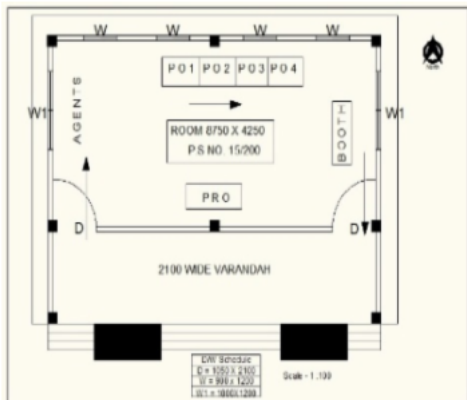

নির্বাচক নিবন্ধন আধিকারিকের স্বাক্ষর

Nazri Naksha

Google Map View

Polling Station Building Front View

Polling Station Front View

Cad View

Key MAP View

বিধানসভা নির্বাচনক্ষেত্রের নং, নাম : 15-ধূপগুড়ি
ভাগ নং, নাম : 1-ধূপগুড়ি বাজার