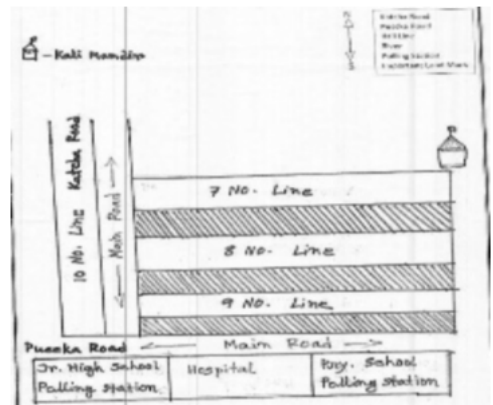

Key MAP View