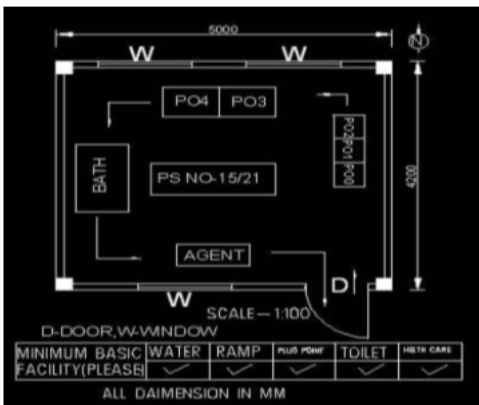

নির্বাচক নিবন্ধন আধিকারিকের স্বাক্ষর

Nazri Naksha

Google Map View

Polling Station Building Front View

Polling Station Front View

Cad View

Key MAP View

1 নাম : পাঞ্চি মুন্ডা স্বামীর নাম: তিতারা মুন্ডা বাড়ির নং : n0218 বয়স : 45 লিঙ্গ : মহিলা	MFW2835254 ফটো উপলব্ধ	2 নাম : শবনম খাতুন স্বামীর নাম: আশোরার খান বাড়ির নং : n0011 বয়স : 35 লিঙ্গ : মহিলা	SKW1359249 ফটো উপলব্ধ	3 নাম : রামজান আনসারী পিতার নাম: কুরবান আনসারী বাড়ির নং : n0011 বয়স : 49 লিঙ্গ : পুরুষ	WB/02/016/177678 ফটো উপলব্ধ
4 নাম : রবিয়া খাতুন স্বামীর নাম: রমজান আনসারি বাড়ির নং : n0011 বয়স : 43 লিঙ্গ : মহিলা	MFW2132488 ফটো উপলব্ধ	5 নাম : ইশা খাতুন মায়ের নাম: শবনম খাতুন বাড়ির নং : নীল বয়স : 20 লিঙ্গ : মহিলা	SKW2745834 ফটো উপলব্ধ	6 নাম : অনীশা খাতুন মায়ের নাম: শবনম খাতুন বাড়ির নং : নীল বয়স : 20 লিঙ্গ : মহিলা	SKW2745818 ফটো উপলব্ধ
7 নাম : সবিতা উরাও পিতার নাম: মোহন উরাও বাড়ির নং : এন0217 বয়স : 30 লিঙ্গ : মহিলা	SKW1826965 ফটো উপলব্ধ	8 নাম : জ্যোতি উরাও পিতার নাম: শীর্ষল উরাও বাড়ির নং : n0002 বয়স : 42 লিঙ্গ : মহিলা	MFW2608925 ফটো উপলব্ধ	9 নাম : বিকাশ ইন্দওয়ার পিতার নাম: চামরু ইন্দওয়ার বাড়ির নং : n0217 বয়স : 29 লিঙ্গ : পুরুষ	SKW1562594 ফটো উপলব্ধ
10 নাম : ফিলিসিতা ওরাও পিতার নাম: সিরিল ওরাও বাড়ির নং : n0002 বয়স : 30 লিঙ্গ : মহিলা	SKW1926252 ফটো উপলব্ধ	11 নাম : শিলভিয়া উরাও স্বামীর নাম: ইমিল উরাও বাড়ির নং : n0007 বয়স : 62 লিঙ্গ : মহিলা	WB/02/016/177563 ফটো উপলব্ধ	12 নাম : গংডুর উরাংর পিতার নাম: সুরেশ উরাংর বাড়ির নং : n0025 বয়স : 45 লিঙ্গ : পুরুষ	MFW2276749 ফটো উপলব্ধ
13 নাম : উরমিলা উরাও পিতার নাম: রাজু উরাও বাড়ির নং : এন0043 বয়স : 22 লিঙ্গ : মহিলা	SKW2614493 ফটো উপলব্ধ	Q 14 নাম : ফ ললোরা উরাও পিতার নাম: রাজু উরাও বাড়ির নং : এন0046 বয়স : 30 লিঙ্গ : মহিলা	SKW2223022 ফটো উপলব্ধ	15 নাম : মরিনা মুন্ডা স্বামীর নাম: শচিন মুন্ডা বাড়ির নং : n0002 বয়স : 39 লিঙ্গ : মহিলা	MFW2608933 ফটো উপলব্ধ
16 নাম : এলিয়েজার উড়াও পিতার নাম: এমিল উড়াও বাড়ির নং : n0007 বয়স : 36 লিঙ্গ : পুরুষ	MFW2944148 ফটো উপলব্ধ	17 নাম : নন্কি উরাও পিতার নাম: সুরেশ উরাও বাড়ির নং : n0025 বয়স : 42 লিঙ্গ : মহিলা	SKW1467711 ফটো উপলব্ধ	18 নাম : শিশিলিয়া উরাও পিতার নাম: পাসকেল উরাও বাড়ির নং : n0027 বয়স : 43 লিঙ্গ : মহিলা	MFW2381051 ফটো উপলব্ধ
19 নাম : লক্ষ্মী উরাও পিতার নাম: পুনায় উরাও বাড়ির নং : এন0076 বয়স : 26 লিঙ্গ : মহিলা	SKW2222701 ফটো উপলব্ধ	20 নাম : চুনানি উরাও স্বামীর নাম: সুরেশ উরাও বাড়ির নং : n0025 বয়স : 63 লিঙ্গ : মহিলা	WB/02/016/177539 ফটো উপলব্ধ	21 নাম : পৌলিনা ওরাংর মায়ের নাম: সিলভিয়া ওরাংর বাড়ির নং : n0007 বয়স : 41 লিঙ্গ : মহিলা	MFW2608917 ফটো উপলব্ধ
22 নাম : রাজেশ উরাও পিতার নাম: দুর্গা উরাও বাড়ির নং : n0006 বয়স : 48 লিঙ্গ : পুরুষ	MFW2090256 ফটো উপলব্ধ	23 নাম : বিরশী উরাও স্বামীর নাম: দৌলদ উরাব বাড়ির নং : n0025 বয়স : 49 লিঙ্গ : মহিলা	MFW2090272 ফটো উপলব্ধ	24 নাম : সোনিয়া ওরাও পিতার নাম: গংডুর ওরাও বাড়ির নং : 08 নং লাইন বয়স : 22 লিঙ্গ : মহিলা	SKW2739639 ফটো উপলব্ধ
25 নাম : আলিশা ওরান পিতার নাম: কাপিল ওরান বাড়ির নং : n0005 বয়স : 24 লিঙ্গ : মহিলা	SKW2511327 ফটো উপলব্ধ	26 নাম : নিশা বরলা পিতার নাম: কাপিল বরলা বাড়ির নং : n0005 বয়স : 25 লিঙ্গ : মহিলা	SKW2511277 ফটো উপলব্ধ	27 নাম : বিরাস মুনি ওরাও স্বামীর নাম: কাপিল ওরাও বাড়ির নং : n0005 বয়স : 48 লিঙ্গ : মহিলা	MFW2944155 ফটো উপলব্ধ
28 নাম : কপিল ওড়াও পিতার নাম: সোমা উরাও বাড়ির নং : n0005 বয়স : 49 লিঙ্গ : পুরুষ	MFW2381069 ফটো উপলব্ধ	29 নাম : সাবেস্তিআন ওরাংর পিতার নাম: পৌলশ ওরাংর বাড়ির নং : এন0063 বয়স : 26 লিঙ্গ : পুরুষ	SKW2223048 ফটো উপলব্ধ	30 নাম : সন্ধ্যা ওরাংর পিতার নাম: জিতু ওরাংর বাড়ির নং : এন0090 বয়স : 25 লিঙ্গ : মহিলা	SKW2223055 ফটো উপলব্ধ