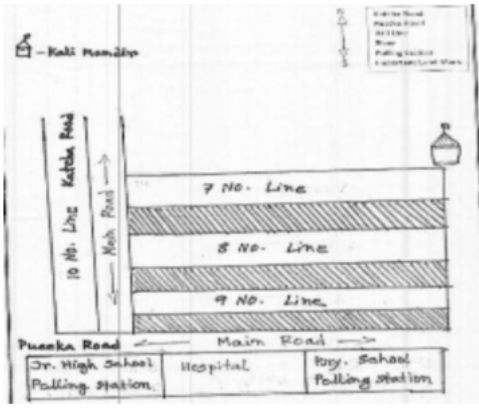

Nazri Naksha