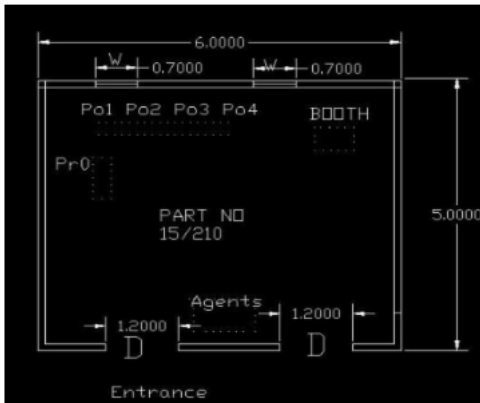

নির্বাচক নিবন্ধন আধিকারিকের স্বাক্ষর

Nazri Naksha

Google Map View

Polling Station Building Front View

Polling Station Front View

Cad View

Key MAP View

| | | | | | |
|--|--------------------------------|---|--------------------------------|---|--------------------------------|
| 1 নাম : মহাদেব রায় পিতার নাম: বুধমোহন রায় বাড়ির নং : n0014 বয়স : 38 লিঙ্গ : পুরুষ | JLG3655826 ফটো উপলব্ধ | 2 নাম : নারায়ন দাস পিতার নাম: রবীন্দ্র নাথ দাস বাড়ির নং : এন0206 বয়স : 38 লিঙ্গ : পুরুষ | JLG3655727 ফটো উপলব্ধ | 3 নাম : শ্যামলী রায় স্বামীর নাম: মহাদেব রায় বাড়ির নং : n0014 বয়স : 33 লিঙ্গ : মহিলা | SKW1652288 ফটো উপলব্ধ |
| 4 নাম : মমতা রায় স্বামীর নাম: সঞ্জিত রায় বাড়ির নং : n0014 বয়স : 29 লিঙ্গ : মহিলা | SKW1999192 ফটো উপলব্ধ | 5 নাম : দেবব্রত বিশ্বাস পিতার নাম: বাদল বিশ্বাস বাড়ির নং : n0012 বয়স : 24 লিঙ্গ : পুরুষ | SKW2494573 ফটো উপলব্ধ | 6 নাম : কাঞ্চন বিশ্বাস স্বামীর নাম: বাদল বিশ্বাস বাড়ির নং : n0012 বয়স : 36 লিঙ্গ : মহিলা | ZMJ1181601 ফটো উপলব্ধ |
| 7 নাম : বাদল বিশ্বাস পিতার নাম: রাখাল বিশ্বাস বাড়ির নং : n0012 বয়স : 53 লিঙ্গ : পুরুষ | WB/03/015/030391 ফটো উপলব্ধ | 8 নাম : অঞ্জলী বিশ্বাস স্বামীর নাম: খগেন বিশ্বাস বাড়ির নং : n0002 বয়স : 57 লিঙ্গ : মহিলা | WB/03/015/030106 ফটো উপলব্ধ | 9 নাম : সুকরা উরাও পিতার নাম: কোমা উরাও বাড়ির নং : n0013 বয়স : 64 লিঙ্গ : পুরুষ | WB/03/015/030510 ফটো উপলব্ধ |
| 10 নাম : এতয়া ভগত পিতার নাম: জগন্নাথ ভগত বাড়ির নং : n0013 বয়স : 40 লিঙ্গ : পুরুষ | JLG3237294 ফটো উপলব্ধ | 11 নাম : ঝারিয়ো ভগত স্বামীর নাম: বন্দন ভগত বাড়ির নং : n0013 বয়স : 47 লিঙ্গ : মহিলা | SKW2090538 ফটো উপলব্ধ | 12 নাম : মনো উরাও ভগত স্বামীর নাম: এতয়া ভগত বাড়ির নং : n0013 বয়স : 30 লিঙ্গ : মহিলা | SKW2494342 ফটো উপলব্ধ |
| 13 নাম : বান্দোন ভগত পিতার নাম: জগন্নাথ ভগত বাড়ির নং : n0013 বয়স : 55 লিঙ্গ : পুরুষ | WB/03/015/030319 ফটো উপলব্ধ | 14 নাম : চান্দো ভগত স্বামীর নাম: জগন্নাথ ভগত বাড়ির নং : n0013 বয়স : 69 লিঙ্গ : মহিলা | WB/03/015/030346 ফটো উপলব্ধ | 15 নাম : পিঙ্কি ভগত স্বামীর নাম: রাম চন্দ্র ভগত বাড়ির নং : n0013 বয়স : 31 লিঙ্গ : মহিলা | SKW1783745 ফটো উপলব্ধ |
| 16 নাম : শেফালী রায় স্বামীর নাম: গিরেন রায় বাড়ির নং : n0008 বয়স : 26 লিঙ্গ : মহিলা | SKW2176030 ফটো উপলব্ধ | 17 নাম : অনিমা রায় স্বামীর নাম: প্রশান্ত রায় বাড়ির নং : n0001 বয়স : 38 লিঙ্গ : মহিলা | JLG3442936 ফটো উপলব্ধ | 18 নাম : গিরোবালা রায় স্বামীর নাম: অমল রায় বাড়ির নং : n0171 বয়স : 26 লিঙ্গ : মহিলা | SKW2176402 ফটো উপলব্ধ |
| 19 নাম : বর্ণালী রায় স্বামীর নাম: বাবলু রায় বাড়ির নং : n0007 বয়স : 35 লিঙ্গ : মহিলা | SKW1313790 ফটো উপলব্ধ | 20 নাম : রমেন্দ্রনাথ রায় পিতার নাম: চেকারাম রায় বাড়ির নং : n0001 বয়স : 52 লিঙ্গ : পুরুষ | SKW2405447 ফটো উপলব্ধ | 21 নাম : সাবিত্রী রায় স্বামীর নাম: উকিল রায় বাড়ির নং : n0003 বয়স : 50 লিঙ্গ : মহিলা | SKW2434843 ফটো উপলব্ধ |
| 22 নাম : বিশ্বজিৎ রায় পিতার নাম: বিমল চন্দ্র রায় বাড়ির নং : n0005 বয়স : 34 লিঙ্গ : পুরুষ | SKW1423532 ফটো উপলব্ধ | 23 নাম : পবিতা রায় স্বামীর নাম: বীরেন রায় বাড়ির নং : n0202 বয়স : 35 লিঙ্গ : মহিলা | SKW1211507 ফটো উপলব্ধ | 24 নাম : শিশিবালা রায় স্বামীর নাম: সুরেশ্বর রায় বাড়ির নং : n0204 বয়স : 42 লিঙ্গ : মহিলা | JLG3236445 ফটো উপলব্ধ |
| 25 নাম : সুভাস রায় পিতার নাম: চাটিয়া রায় বাড়ির নং : n0003 বয়স : 61 লিঙ্গ : পুরুষ | WB/03/015/030273 ফটো উপলব্ধ | 26 নাম : বাবলু রায় পিতার নাম: খগেন রায় বাড়ির নং : n0007 বয়স : 38 লিঙ্গ : পুরুষ | JLG3442910 ফটো উপলব্ধ | 27 নাম : ফুলমতী রায় স্বামীর নাম: ফুলেশ্বর রায় বাড়ির নং : n0009 বয়স : 51 লিঙ্গ : মহিলা | WB/03/015/030294 ফটো উপলব্ধ |
| 28 নাম : খগেন রায় পিতার নাম: অন্নধর রায় বাড়ির নং : n0007 বয়স : 76 লিঙ্গ : পুরুষ | WB/03/015/030694 ফটো উপলব্ধ | 29 নাম : সবিতা রায় স্বামীর নাম: উপেশ্বর রায় বাড়ির নং : n0011 বয়স : 51 লিঙ্গ : মহিলা | WB/03/015/030244 ফটো উপলব্ধ | 30 নাম : অলোক রায় পিতার নাম: বাবুরাম রায় বাড়ির নং : n0222 বয়স : 27 লিঙ্গ : পুরুষ | SKW2090520 ফটো উপলব্ধ |