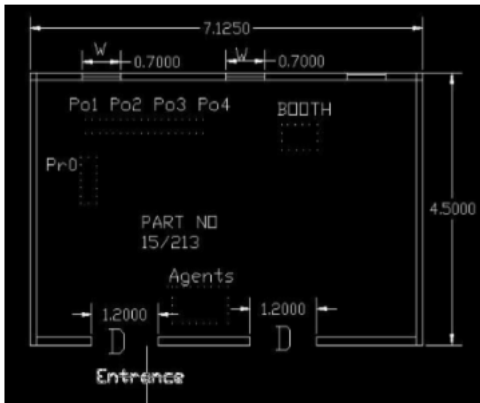

নির্বাচক নিবন্ধন আধিকারিকের স্বাক্ষর

Nazri Naksha

Google Map View

Polling Station Building Front View

Polling Station Front View

Cad View

Key MAP View

বিধানসভা নির্বাচনক্ষেত্রের নং, নাম : 15-ধূপগুড়ি  
ভাগ নং, নাম : 1-ডেব