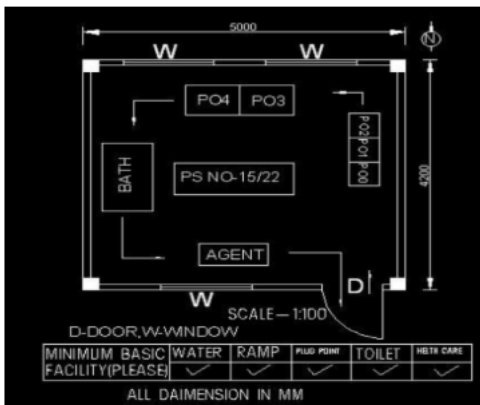

নির্বাচক নিবন্ধন আধিকারিকের স্বাক্ষর

Nazri Naksha

Google Map View

Polling Station Building Front View

Polling Station Front View

Cad View

Key MAP View

1 নাম : করণ উরাও পিতার নাম: জিতু উরাও বাড়ির নং : এন0262 বয়স : 23 লিঙ্গ : পুরুষ	SKW2539484 ফটো উপলব্ধ	2 নাম : প্রতিমা উড়াও মায়ের নাম: দিপনী উড়াও বাড়ির নং : n0239 বয়স : 38 লিঙ্গ : মহিলা	SKW1467745 ফটো উপলব্ধ	Q 3 নাম : জীতু উড়াও পিতার নাম: বলাকরাম উড়াও বাড়ির নং : বয়স : 48 লিঙ্গ : পুরুষ	SKW1359298 ফটো উপলব্ধ
4 নাম : দিপানী উড়াও স্বামীর নাম: গোপাল উড়াও বাড়ির নং : n0235 বয়স : 68 লিঙ্গ : মহিলা	SKW1215839 ফটো উপলব্ধ	5 নাম : বিবেক উরাংর পিতার নাম: পুনৈ উরাংর বাড়ির নং : এন0425 বয়স : 22 লিঙ্গ : পুরুষ	SKW2622710 ফটো উপলব্ধ	6 নাম : ফলো উরাংর স্বামীর নাম: রনৈ উরাও বাড়ির নং : n0237 বয়স : 46 লিঙ্গ : মহিলা	SKW2312155 ফটো উপলব্ধ
7 নাম : চামরু উরাও পিতার নাম: ফাণ্ড উরাও বাড়ির নং : n0023 বয়স : 55 লিঙ্গ : পুরুষ	WB/02/016/177600 ফটো উপলব্ধ	8 নাম : চামেলী উরাও স্বামীর নাম: চামরু উরাও বাড়ির নং : n0022 বয়স : 53 লিঙ্গ : মহিলা	WB/02/016/177644 ফটো উপলব্ধ	9 নাম : চিত্তামুনি উরাও স্বামীর নাম: যোগিন্দর উরাও বাড়ির নং : n0020 বয়স : 38 লিঙ্গ : মহিলা	SKW1833607 ফটো উপলব্ধ
10 নাম : বিহারী ওরাও পিতার নাম: সোমরা ওরাও বাড়ির নং : n0020 বয়স : 35 লিঙ্গ : পুরুষ	SKW1216332 ফটো উপলব্ধ	11 নাম : সাবিনা উরাও পিতার নাম: বুধু উরাও বাড়ির নং : এন0082 বয়স : 23 লিঙ্গ : মহিলা	SKW2576924 ফটো উপলব্ধ	12 নাম : বালু উরাও পিতার নাম: রামসিং উরাও বাড়ির নং : n0230 বয়স : 50 লিঙ্গ : পুরুষ	WB/02/016/180455 ফটো উপলব্ধ
13 নাম : সুমান উরাও স্বামীর নাম: সখিরাম উরাও বাড়ির নং : n0022 বয়স : 31 লিঙ্গ : মহিলা	SKW1927136 ফটো উপলব্ধ	14 নাম : আশা উরাও স্বামীর নাম: জিতু উরাও বাড়ির নং : n0263 বয়স : 49 লিঙ্গ : মহিলা	SKW1468008 ফটো উপলব্ধ	15 নাম : বিগি উড়াও স্বামীর নাম: রাখু উড়াও বাড়ির নং : n0022 বয়স : 75 লিঙ্গ : মহিলা	MFW2382075 ফটো উপলব্ধ
16 নাম : পানো উড়াও পিতার নাম: রঘু উড়াও বাড়ির নং : n0022 বয়স : 44 লিঙ্গ : মহিলা	MFW2382679 ফটো উপলব্ধ	17 নাম : কবিতা উরাও পিতার নাম: রবি উরাও বাড়ির নং : নং172 বয়স : 27 লিঙ্গ : মহিলা	NFH1869718 ফটো উপলব্ধ	18 নাম : সঞ্জীব ওরাং পিতার নাম: চামরু ওরাং বাড়ির নং : নং023 বয়স : 28 লিঙ্গ : পুরুষ	SKW2228906 ফটো উপলব্ধ
19 নাম : সোমরা উরাও পিতার নাম: বিহারী উরাও বাড়ির নং : n0020 বয়স : 81 লিঙ্গ : পুরুষ	WB/02/016/177287 ফটো উপলব্ধ	20 নাম : রেনুকা ওরাও পিতার নাম: রাখু ওরাও বাড়ির নং : n0022 বয়স : 29 লিঙ্গ : মহিলা	SKW1927151 ফটো উপলব্ধ	21 নাম : অতীস উরাও পিতার নাম: মাহারা উরাও বাড়ির নং : n0019 বয়স : 39 লিঙ্গ : পুরুষ	MFW2609428 ফটো উপলব্ধ
22 নাম : বান্ধু উরাও পিতার নাম: বিরশা উরাও বাড়ির নং : n0009 বয়স : 36 লিঙ্গ : পুরুষ	SKW1468230 ফটো উপলব্ধ	23 নাম : সাধো উড়াও পিতার নাম: ফাণ্ড উড়াও বাড়ির নং : n0023 বয়স : 51 লিঙ্গ : পুরুষ	SKW1563352 ফটো উপলব্ধ	24 নাম : সুখিরাম ওরাও পিতার নাম: রাখু ওরাও বাড়ির নং : n0022 বয়স : 37 লিঙ্গ : পুরুষ	SKW1216324 ফটো উপলব্ধ
25 নাম : আসেফ উরাও পিতার নাম: চামরু উরাও বাড়ির নং : n0023 বয়স : 33 লিঙ্গ : পুরুষ	SKW1468172 ফটো উপলব্ধ	26 নাম : রবি উড়াও পিতার নাম: জয়সিং উড়াও বাড়ির নং : 172 বয়স : 37 লিঙ্গ : পুরুষ	MFW2944833 ফটো উপলব্ধ	27 নাম : আনু উরাও স্বামীর নাম: রাখু উরাও বাড়ির নং : n0022 বয়স : 96 লিঙ্গ : মহিলা	MFW2091643 ফটো উপলব্ধ
28 নাম : জায়সিংহ উরাও পিতার নাম: তেতরা উরাও বাড়ির নং : n0021 বয়স : 68 লিঙ্গ : পুরুষ	WB/02/016/177326 ফটো উপলব্ধ	29 নাম : পার্বতী উরাও স্বামীর নাম: সাধো উরাও বাড়ির নং : n0023 বয়স : 52 লিঙ্গ : মহিলা	SKW2166148 ফটো উপলব্ধ	30 নাম : অসিক রহমান পিতার নাম: চামরো রহমান বাড়ির নং : n0023 বয়স : 30 লিঙ্গ : পুরুষ	SKW1833524 ফটো উপলব্ধ