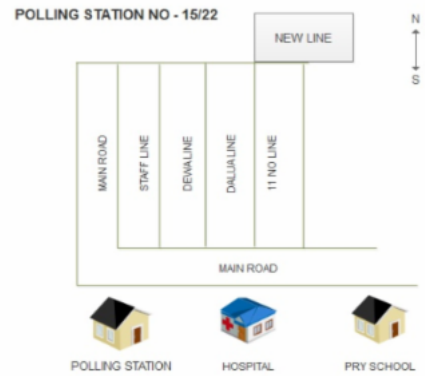

Key MAP View