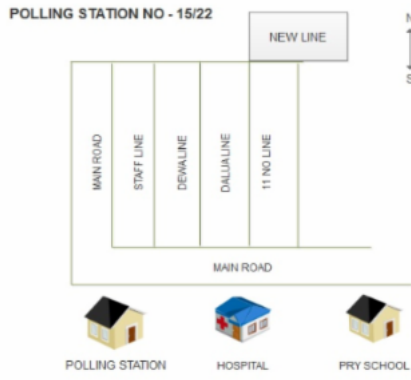

Nazri Naksha