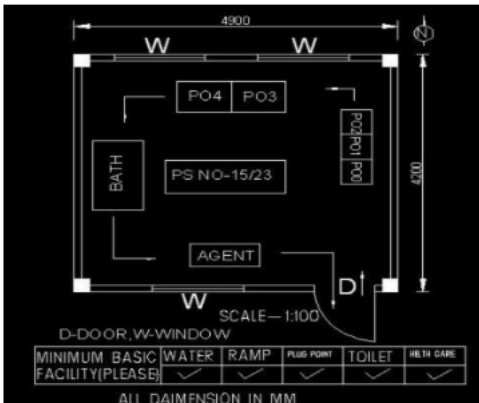

নির্বাচক নিবন্ধন আধিকারিকের স্বাক্ষর

Nazri Naksha

Google Map View

Polling Station Building Front View

Polling Station Front View

Cad View

Key MAP View

1 নাম : অলিনা ইন্দিয়র পিতার নাম: জোসেফ ইন্দিয়র বাড়ির নং : এন0201 বয়স : 23 লিঙ্গ : মহিলা	SKW2555514 ফটো উপলব্ধ	2 নাম : শালিনা ঈংদীর্বর পিতার নাম: জোসেপ ইন্দীবর বাড়ির নং : নং201 বয়স : 25 লিঙ্গ : মহিলা	SKW2222420 ফটো উপলব্ধ	3 নাম : রুইলা উরাও পিতার নাম: রতিরাম উরাও বাড়ির নং : n0014 বয়স : 40 লিঙ্গ : পুরুষ	MFW2835593 ফটো উপলব্ধ
4 নাম : অঞ্জলি উরাও পিতার নাম: চুমন্ উরাও বাড়ির নং : n0051 বয়স : 29 লিঙ্গ : মহিলা	SKW2046654 ফটো উপলব্ধ	5 নাম : সুনীতা উরাও স্বামীর নাম: অজয় উরাও বাড়ির নং : n0222 বয়স : 40 লিঙ্গ : মহিলা	MFW2945319 ফটো উপলব্ধ	6 নাম : চৈতী উরাও পিতার নাম: রমেশ উরাও বাড়ির নং : n0051 বয়স : 52 লিঙ্গ : মহিলা	SKW1216761 ফটো উপলব্ধ
7 নাম : আলিসা উরাও পিতার নাম: চামরা উরাও বাড়ির নং : n0004 বয়স : 24 লিঙ্গ : মহিলা	SKW2507820 ফটো উপলব্ধ	8 নাম : রাম উরাও অন্যান্য: লিডু উরাও বাড়ির নং : n0004 বয়স : 52 লিঙ্গ : পুরুষ	MFW2835569 ফটো উপলব্ধ	9 নাম : রাজীব ওরাও পিতার নাম: রতিরাম ওরাও বাড়ির নং : n0014 বয়স : 32 লিঙ্গ : পুরুষ	SKW1563790 ফটো উপলব্ধ
10 নাম : বীনা উরাও পিতার নাম: গেন্দ্রা উরাও বাড়ির নং : n0195 বয়স : 41 লিঙ্গ : মহিলা	SKW1563923 ফটো উপলব্ধ	11 নাম : সুজিতা উরাও স্বামীর নাম: বিসনু উরাও বাড়ির নং : n0228 বয়স : 39 লিঙ্গ : মহিলা	MFW2609071 ফটো উপলব্ধ	12 নাম : লালু উরাও স্বামীর নাম: অনিল উরাও বাড়ির নং : n0182 বয়স : 39 লিঙ্গ : মহিলা	SKW2166338 ফটো উপলব্ধ
13 নাম : আশিক উরাও পিতার নাম: রতিরাম উরাও বাড়ির নং : n0014 বয়স : 29 লিঙ্গ : পুরুষ	SKW2166312 ফটো উপলব্ধ	14 নাম : এতোয়ারী উরাও স্বামীর নাম: চামরা উরাও বাড়ির নং : n0004 বয়স : 63 লিঙ্গ : মহিলা	WB/02/016/180325 ফটো উপলব্ধ	15 নাম : সোমারী উড়াও স্বামীর নাম: নন্দ প্রসাদ উড়াও বাড়ির নং : n0002 বয়স : 40 লিঙ্গ : মহিলা	SKW1216811 ফটো উপলব্ধ
16 নাম : নন্দ প্রসাদ উরাও পিতার নাম: মথরা উরাও বাড়ির নং : n0002 বয়স : 41 লিঙ্গ : পুরুষ	MFW2383222 ফটো উপলব্ধ	17 নাম : হেমন্ত উরাও পিতার নাম: পোতেয়া উরাও বাড়ির নং : n0007 বয়স : 30 লিঙ্গ : পুরুষ	SKW1703339 ফটো উপলব্ধ	18 নাম : মিরু উরাও পিতার নাম: বাকা উরাও বাড়ির নং : n0019 বয়স : 64 লিঙ্গ : মহিলা	WB/02/016/180437 ফটো উপলব্ধ
19 নাম : সুনীতা ওরাও পিতার নাম: চামরা ওরাও বাড়ির নং : n0004 বয়স : 30 লিঙ্গ : মহিলা	SKW1703198 ফটো উপলব্ধ	20 নাম : ভাগমুনি উরাও স্বামীর নাম: কীরন উরাও বাড়ির নং : n0230 বয়স : 39 লিঙ্গ : মহিলা	MFW2945269 ফটো উপলব্ধ	21 নাম : বসন উরাও পিতার নাম: বিনোদ উরাও বাড়ির নং : এন0028 বয়স : 25 লিঙ্গ : পুরুষ	SKW2630382 ফটো উপলব্ধ
22 নাম : সাউকী উরাও পিতার নাম: গেন্দ্রা উরাও বাড়ির নং : n0194 বয়স : 37 লিঙ্গ : মহিলা	SKW1563915 ফটো উপলব্ধ	23 নাম : সবিতা উরাও স্বামীর নাম: বিনোদ উরাও বাড়ির নং : n0028 বয়স : 50 লিঙ্গ : মহিলা	MFW1411313 ফটো উপলব্ধ	24 নাম : রামিয়া ওরাও স্বামীর নাম: পঞ্চম মুন্ডা বাড়ির নং : n0004 বয়স : 31 লিঙ্গ : মহিলা	SKW1563873 ফটো উপলব্ধ
25 নাম : আচল উরাও পিতার নাম: মাদো উরাও বাড়ির নং : এন0084 বয়স : 24 লিঙ্গ : মহিলা	SKW2532927 ফটো উপলব্ধ	26 নাম : চন্দন ওরাংর মায়ের নাম: মিরু ওরাংর বাড়ির নং : এন0019 বয়স : 27 লিঙ্গ : পুরুষ	SKW2699338 ফটো উপলব্ধ	27 নাম : জনিয়া উরাও পিতার নাম: চামড়া উরাও বাড়ির নং : n0004 বয়স : 40 লিঙ্গ : মহিলা	MFW2835551 ফটো উপলব্ধ
28 নাম : রতিরাম উরাও পিতার নাম: মঙ্গ উরাও বাড়ির নং : n0014 বয়স : 62 লিঙ্গ : পুরুষ	WB/02/016/180110 ফটো উপলব্ধ	29 নাম : অনিল একা উড়াও পিতার নাম: কুফা একা উড়াও বাড়ির নং : n0015 বয়স : 34 লিঙ্গ : পুরুষ	SKW1216852 ফটো উপলব্ধ	30 নাম : বালু উরাও পিতার নাম: বাকা উরাও বাড়ির নং : n0019 বয়স : 67 লিঙ্গ : পুরুষ	WB/02/016/180529 ফটো উপলব্ধ