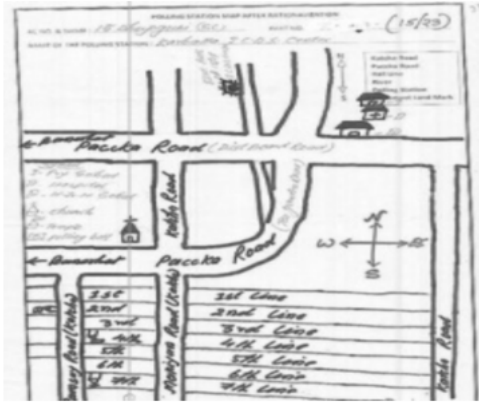

Nazri Naksha