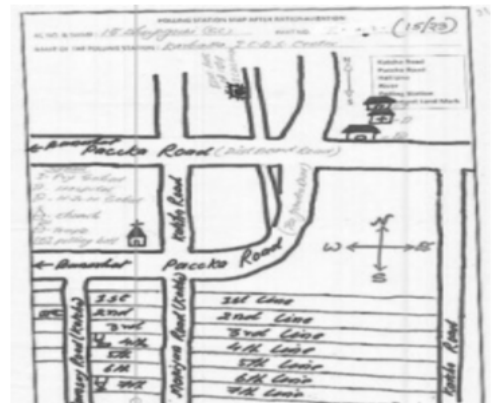

Key MAP View