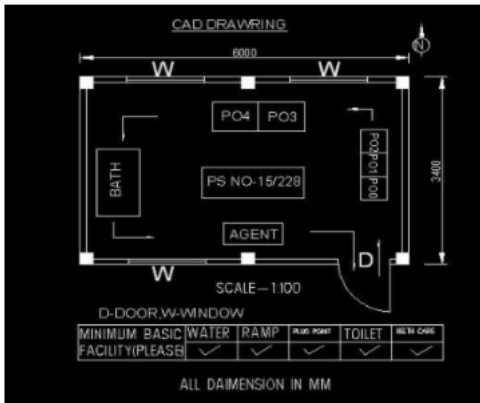

নির্বাচক নিবন্ধন আধিকারিকের স্বাক্ষর

Nazri Naksha

Google Map View

Polling Station Building Front View

Polling Station Front View

Cad View

Key MAP View

বিধানসভা নির্বাচনক্ষেত্রের নং, নাম : 15-ধূপগুড়ি
ভাগ নং, নাম : 1-ভাটিয়াটারী (প্রথমাংশ)