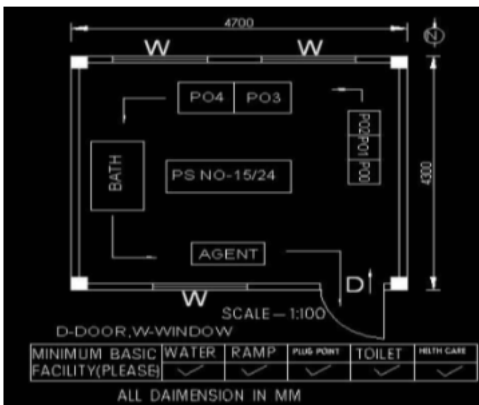

নির্বাচক নিবন্ধন আধিকারিকের স্বাক্ষর

Nazri Naksha

Google Map View

Polling Station Building Front View

Polling Station Front View

Cad View

Key MAP View

1 নাম : লাইলী কুল্ল স্বামীর নাম: সুশীল ওরাংর বাড়ির নং : এন0089 বয়স : 33 লিঙ্গ : মহিলা	RCQ1164003 ফটো উপলব্ধ	2 নাম : অমন উরাও মায়ের নাম: শান্তি উরাও বাড়ির নং : না বয়স : 26 লিঙ্গ : পুরুষ	SKW2449601 ফটো উপলব্ধ	3 নাম : জুমরী খাতুন স্বামীর নাম: জামালুদ্দিন আনসারী বাড়ির নং : n0080 বয়স : 50 লিঙ্গ : মহিলা	SKW1928357 ফটো উপলব্ধ
4 নাম : রুস্তম আনসারী পিতার নাম: আমানুদ্দিন আনসারী বাড়ির নং : n0076 বয়স : 35 লিঙ্গ : পুরুষ	SKW1834662 ফটো উপলব্ধ	5 নাম : মোমিনা খাতুন পিতার নাম: আমানুদ্দিন আনসারী বাড়ির নং : n0076 বয়স : 29 লিঙ্গ : মহিলা	SKW1834654 ফটো উপলব্ধ	6 নাম : সাজাদ আনসারী পিতার নাম: সরিফ মিঞা বাড়ির নং : n0043 বয়স : 30 লিঙ্গ : পুরুষ	SKW1704311 ফটো উপলব্ধ
7 নাম : সাজিদা খাতুন পিতার নাম: জামালুদ্দিন আনসারী বাড়ির নং : n0080 বয়স : 33 লিঙ্গ : মহিলা	SKW1928316 ফটো উপলব্ধ	8 নাম : মহাবীর ওরাও পিতার নাম: রামদো ওরাও বাড়ির নং : n0029 বয়স : 44 লিঙ্গ : পুরুষ	MFW2388064 ফটো উপলব্ধ	9 নাম : আনসারি আমানুদ্দিন পিতার নাম: লাল মহঃ বাড়ির নং : n0076 বয়স : 54 লিঙ্গ : পুরুষ	WB/02/016/183531 ফটো উপলব্ধ
10 নাম : সাবেরা খাতুন পিতার নাম: সাবির আনসারী বাড়ির নং : n0043 বয়স : 42 লিঙ্গ : মহিলা	MFW2726404 ফটো উপলব্ধ	11 নাম : মুস্তকিম আনসারি পিতার নাম: জামালুদ্দিন আনসারি বাড়ির নং : এন0087 বয়স : 22 লিঙ্গ : পুরুষ	SKW2669232 ফটো উপলব্ধ	12 নাম : হুসেন আনসারী পিতার নাম: জামালুদ্দিন আনসারী বাড়ির নং : n0080 বয়স : 30 লিঙ্গ : পুরুষ	SKW1928381 ফটো উপলব্ধ
13 নাম : সরিফ মিঞা পিতার নাম: আব্দুল মিঞা বাড়ির নং : n0043 বয়স : 54 লিঙ্গ : পুরুষ	SKW1360163 ফটো উপলব্ধ	14 নাম : জামালুদ্দিন আনসারি পিতার নাম: লাল মহ বাড়ির নং : n0080 বয়স : 55 লিঙ্গ : পুরুষ	SKW2721405 ফটো উপলব্ধ	15 নাম : অনীকা ওরাংর পিতার নাম: মহাবীর ওরাংর বাড়ির নং : নং029 বয়স : 21 লিঙ্গ : মহিলা	SKW2708899 ফটো উপলব্ধ
16 নাম : কুলসন নেসা খাতুন স্বামীর নাম: আমানুদ্দিন বাড়ির নং : n0076 বয়স : 53 লিঙ্গ : মহিলা	SKW2721744 ফটো উপলব্ধ	17 নাম : রজক আনসারী (মিঞা) পিতার নাম: সরিফ মিঞা বাড়ির নং : n0043 বয়স : 31 লিঙ্গ : পুরুষ	SKW1704303 ফটো উপলব্ধ	18 নাম : বাবলী খাতুন স্বামীর নাম: সাজিদ আনসারী বাড়ির নং : n0043 বয়স : 27 লিঙ্গ : মহিলা	SKW2046951 ফটো উপলব্ধ
19 নাম : চৈতন উড়াও পিতার নাম: বুধ উড়াও বাড়ির নং : n0054 বয়স : 48 লিঙ্গ : পুরুষ	SKW1217363 ফটো উপলব্ধ	20 নাম : চাঁদনি উড়াও স্বামীর নাম: বাবল উড়াও বাড়ির নং : n0244 বয়স : 40 লিঙ্গ : মহিলা	MFW2611564 ফটো উপলব্ধ	21 নাম : প্রহ্লাদ কেরকেটা ওরাংর মায়ের নাম: গয়েত্রী ওরাংর বাড়ির নং : 0000 বয়স : 24 লিঙ্গ : পুরুষ	SKW2706646 ফটো উপলব্ধ
22 নাম : সন্তোষ উড়াও পিতার নাম: বুধ উড়াও বাড়ির নং : n0054 বয়স : 45 লিঙ্গ : পুরুষ	SKW1217439 ফটো উপলব্ধ	23 নাম : অরায় ওরাংর পিতার নাম: চৈতান ওরাংর বাড়ির নং : নং054 বয়স : 21 লিঙ্গ : পুরুষ	SKW2691517 ফটো উপলব্ধ	24 নাম : গায়ত্রী ওরাও মায়ের নাম: অনিতা ওরাও বাড়ির নং : n0075 বয়স : 36 লিঙ্গ : মহিলা	SKW1704105 ফটো উপলব্ধ
25 নাম : সত্যমান উড়াও মায়ের নাম: অনিতা উড়াও বাড়ির নং : n0075 বয়স : 41 লিঙ্গ : পুরুষ	SKW1217322 ফটো উপলব্ধ	26 নাম : লিলৌ উড়াও পিতার নাম: মাধি উড়াও বাড়ির নং : n0111 বয়স : 45 লিঙ্গ : মহিলা	SKW1217405 ফটো উপলব্ধ	27 নাম : বিতনী মাহালী স্বামীর নাম: উত্তম মাহালী বাড়ির নং : n0054 বয়স : 37 লিঙ্গ : মহিলা	MFW2610608 ফটো উপলব্ধ
28 নাম : হিরা উরাও স্বামীর নাম: চৈতন উরাও বাড়ির নং : n0054 বয়স : 45 লিঙ্গ : মহিলা	SKW1834548 ফটো উপলব্ধ	29 নাম : কারমী উড়াও স্বামীর নাম: রবি উড়াও বাড়ির নং : n0091 বয়স : 40 লিঙ্গ : মহিলা	SKW0101675 ফটো উপলব্ধ	30 নাম : লক্ষী দাস স্বামীর নাম: পুনা দাস বাড়ির নং : n0082 বয়স : 50 লিঙ্গ : মহিলা	SKW1928274 ফটো উপলব্ধ