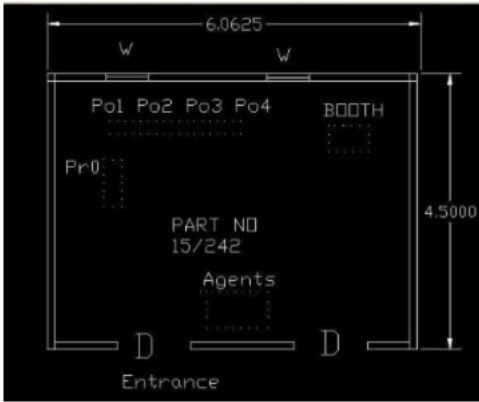

নির্বাচক নিবন্ধন আধিকারিকের স্বাক্ষর

Nazri Naksha

Google Map View

Polling Station Building Front View

Polling Station Front View

Cad View

Key MAP View

1 নাম : রেখা ব্যাপারী স্বামীর নাম : নেপাল ব্যাপারী বাড়ির নং : n0049 বয়স : 42 লিঙ্গ : মহিলা	JLG3730660 ফটো উপলব্ধ	2 নাম : রাধারানী বিশ্বাস স্বামীর নাম : মনোরঞ্জন বিশ্বাস বাড়ির নং : n0047 বয়স : 39 লিঙ্গ : মহিলা	JLG3730645 ফটো উপলব্ধ	3 নাম : উর্মিলা সরকার স্বামীর নাম : নিখিলরঞ্জন সরকার বাড়ির নং : 67 বয়স : 45 লিঙ্গ : মহিলা	SKW1187723 ফটো উপলব্ধ
4 নাম : রেনুবালা রায় স্বামীর নাম : যোগেন্দ্রনাথ রায় বাড়ির নং : n0064 বয়স : 80 লিঙ্গ : মহিলা	JLG3745668 ফটো উপলব্ধ	5 নাম : নিখিলরঞ্জন সরকার পিতার নাম : সতীশ চন্দ্র সরকার বাড়ির নং : 67 বয়স : 62 লিঙ্গ : পুরুষ	SKW2262699 ফটো উপলব্ধ	6 নাম : লাবণী সরকার পিতার নাম : নিখিল রঞ্জন সরকার বাড়ির নং : 67 বয়স : 25 লিঙ্গ : মহিলা	SKW2217396 ফটো উপলব্ধ
7 নাম : সম্পা রায়(মোদক) স্বামীর নাম : অনিমেস রায় বাড়ির নং : n0064 বয়স : 36 লিঙ্গ : মহিলা	SKW1905082 ফটো উপলব্ধ	8 নাম : পার্থ প্রতিম সরকার পিতার নাম : নিখিল রঞ্জন সরকার বাড়ির নং : এন0067 বয়স : 23 লিঙ্গ : পুরুষ	SKW2529360 ফটো উপলব্ধ	9 নাম : শেফালী (রায়)বর্মন স্বামীর নাম : সুশীল রায় বাড়ির নং : n0331 বয়স : 38 লিঙ্গ : মহিলা	SKW1319763 ফটো উপলব্ধ
10 নাম : সুদীপ কুমার চক্রবর্তী পিতার নাম : সমরেন্দ্র নাথ চক্রবর্তী বাড়ির নং : n0354 বয়স : 45 লিঙ্গ : পুরুষ	JLG3394780 ফটো উপলব্ধ	11 নাম : গীতা চক্রবর্তী স্বামীর নাম : সমরেন্দ্র চক্রবর্তী বাড়ির নং : n0017 বয়স : 66 লিঙ্গ : মহিলা	WB/03/015/447275 ফটো উপলব্ধ	12 নাম : মৌসুমী ভাদুড়ি চক্রবর্তী স্বামীর নাম : সুশান্ত চক্রবর্তী বাড়ির নং : n0017 বয়স : 38 লিঙ্গ : মহিলা	KWK2717825 ফটো উপলব্ধ
13 নাম : সুশান্তা চক্রবর্তী পিতার নাম : সমরেন্দ্র নাথ চক্রবর্তী বাড়ির নং : n0017 বয়স : 52 লিঙ্গ : পুরুষ	JLG0896076 ফটো উপলব্ধ	14 নাম : হিরণ্ময়ী চক্রবর্তী স্বামীর নাম : অমিয়কুমার চক্রবর্তী বাড়ির নং : n0022 বয়স : 72 লিঙ্গ : মহিলা	WB/03/015/447606 ফটো উপলব্ধ	15 নাম : সানন্দা দত্ত পিতার নাম : রত্ন ভূষণ দত্ত বাড়ির নং : n0018 বয়স : 30 লিঙ্গ : মহিলা	SKW1799436 ফটো উপলব্ধ
16 নাম : রাজা দত্ত পিতার নাম : প্রতুল দত্ত বাড়ির নং : n0396 বয়স : 26 লিঙ্গ : পুরুষ	SKW2169977 ফটো উপলব্ধ	17 নাম : শীলা দত্ত স্বামীর নাম : প্রতুল দত্ত বাড়ির নং : n0018 বয়স : 55 লিঙ্গ : মহিলা	SKW1332089 ফটো উপলব্ধ	18 নাম : প্রতুল দত্ত পিতার নাম : গৌরহরি দত্ত বাড়ির নং : n0018 বয়স : 60 লিঙ্গ : পুরুষ	WB/03/015/447130 ফটো উপলব্ধ
19 নাম : মৌলী দত্ত পিতার নাম : রত্ন ভূষণ দত্ত বাড়ির নং : n0379 বয়স : 26 লিঙ্গ : মহিলা	SKW2169787 ফটো উপলব্ধ	20 নাম : রত্নভূষণ দত্ত পিতার নাম : গৌরহরি দত্ত বাড়ির নং : n0018 বয়স : 63 লিঙ্গ : পুরুষ	WB/03/015/447006 ফটো উপলব্ধ	21 নাম : শ্রাবণী দত্ত স্বামীর নাম : রত্নভূষণ দত্ত বাড়ির নং : n0018 বয়স : 54 লিঙ্গ : মহিলা	WB/03/015/447834 ফটো উপলব্ধ
22 নাম : সঞ্জু দত্ত পিতার নাম : প্রতুল দত্ত বাড়ির নং : এন0018 বয়স : 20 লিঙ্গ : পুরুষ	SKW2750503 ফটো উপলব্ধ	23 নাম : জয়া দাস পিতার নাম : কেশব দাস বাড়ির নং : n0383 বয়স : 26 লিঙ্গ : মহিলা	SKW2169852 ফটো উপলব্ধ	24 নাম : রাজীব দাস পিতার নাম : সুরেশ দাস বাড়ির নং : n0394 বয়স : 27 লিঙ্গ : পুরুষ	SKW2169969 ফটো উপলব্ধ
25 নাম : সুনিতা দাস(মাঝি) স্বামীর নাম : হারাধন দাস বাড়ির নং : n0389 বয়স : 31 লিঙ্গ : মহিলা	SKW2169910 ফটো উপলব্ধ	26 নাম : জয়ন্ত নাহা পিতার নাম : সুধন্যকুমার নাহা বাড়ির নং : n0003 বয়স : 50 লিঙ্গ : পুরুষ	JLG3393808 ফটো উপলব্ধ	27 নাম : জয়দেব নাহা পিতার নাম : সুধন্যকুমার নাহা বাড়ির নং : n0003 বয়স : 52 লিঙ্গ : পুরুষ	JLG3563525 ফটো উপলব্ধ
28 নাম : সোমা নাহা পিতার নাম : সুধন্যকুমার নাহা বাড়ির নং : n0003 বয়স : 48 লিঙ্গ : মহিলা	WB/03/015/447620 ফটো উপলব্ধ	29 নাম : চম্পা নাহা পিতার নাম : সুধন্য নাহা বাড়ির নং : n0003 বয়স : 47 লিঙ্গ : মহিলা	JLG3395258 ফটো উপলব্ধ	30 নাম : ছায়া নাহা পিতার নাম : সুধন্যকুমার নাহা বাড়ির নং : n0003 বয়স : 66 লিঙ্গ : মহিলা	SKW2609493 ফটো উপলব্ধ