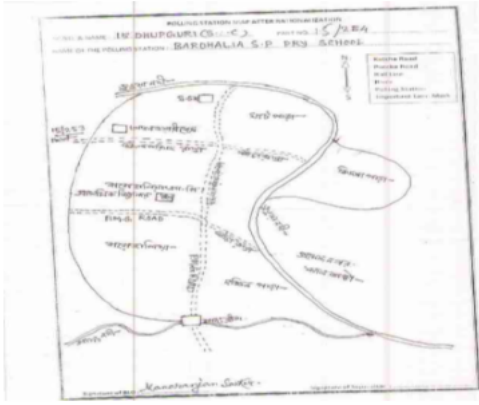

Nazri Naksha