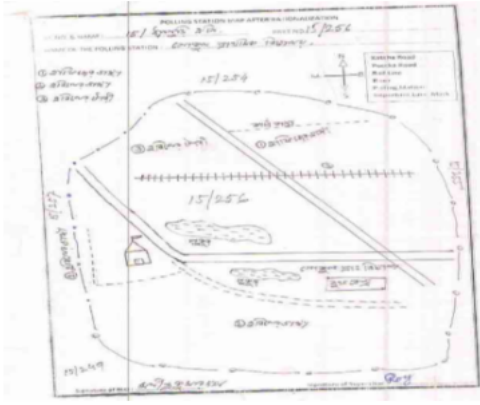

নির্বাচক তালিকা 2026 S25 পশ্চিমবঙ্গ

| | | | | | |
|--|--|--|---------|--------------|-----|
| বিধানসভা নির্বাচনক্ষেত্রের নং, নাম ও সংরক্ষণের স্থিতি : 15 - ধূপগুড়ি (তপশীলি জাতি) | | অংশ নং : 262 | | | |
| বিধানসভা নির্বাচনক্ষেত্রটি যে লোকসভা নির্বাচনক্ষেত্রের / ক্ষেত্রসমূহের অন্তর্ভুক্ত তার নং, নাম ও সংরক্ষণ স্থিতি : 3 - জলপাইগুড়ি (তপশীলি জাতি) | | | | | |
| 1. সংশোধনের পূর্ণ বিবরণ | | | | | |
| সংশোধনের বৎসর : | 2026 | নির্বাচক তালিকার পরিচিতি : | | | |
| ভিত্তি তারিখ : | 01-01-2026 | বিশেষ নিবিড় সংশোধনী ২০২৬-এর চূড়ান্ত ভোটার তালিকা | | | |
| সংশোধনের প্রকৃতি : | বিশেষ নিবিড় সংশোধনী 2026 | | | | |
| প্রকাশনার তারিখ : | 28-02-2026 | | | | |
| 2. অংশ ও নির্বাচনী এলাকার পূর্ণ বিবরণ : | | | | | |
| অংশের ভাগ নং ও নাম : | | | | | |
| 1-হাফিজের ডাঙ্গা | | | | | |
| 2-হবিলের ডাঙ্গা | | | | | |
| 3-হবিলের টারী | | | | | |
| | প্রধান শহর/গ্রাম | : পূর্ব শালবাড়ী | | | |
| | ওয়ার্ড | : | | | |
| | থানা | : ধূপগুড়ি | | | |
| | গ্রাম পঞ্চায়েত | : গাদং-2 | | | |
| | ব্লক | : ধূপগুড়ি | | | |
| | মহকুমা | : সদর, জলপাইগুড়ি | | | |
| | জেলা | : জলপাইগুড়ি | | | |
| | পিন | : 735210 | | | |
| 3. ভোট গ্রহন কেন্দ্রের পূর্ণ বিবরণ : | | | | | |
| ভোট গ্রহন কেন্দ্রের নং, নাম : | ভোট গ্রহন কেন্দ্রের শ্রেণী : | | গ্রামীণ | | |
| 262 - গকুল স্পেশাল ক্যাডার প্রাইমারী বিদ্যালয় | এই অংশে সহায়ক ভোটগ্রহন কেন্দ্রের সংখ্যা | | 0 | | |
| ভোট গ্রহন কেন্দ্রের ঠিকানা : | : | | | | |
| গকুল স্পেশাল ক্যাডার প্রাইমারী বিদ্যালয়, কক্ষ ২, পূর্ব শালবাড়ী | | | | | |
| 4. নির্বাচকের সংখ্যা : | | | | | |
| প্রথম ক্রমিক নং | শেষ ক্রমিক নং | মোট সংখ্যা | | | |
| | | পুরুষ | মহিলা | তৃতীয় লিঙ্গ | মোট |
| 1 | 812 | 419 | 386 | 0 | 805 |

নির্বাচক নিবন্ধন আধিকারিকের স্বাক্ষর

Nazri Naksha

Google Map View

Polling Station Building Front View

Polling Station Front View

Cad View

Key MAP View

বিধানসভা নির্বাচনক্ষেত্রের নং, নাম : 15-ধূপগুড়ি
ভাগ নং, নাম : 1-হাফিজের ডাঙ্গা