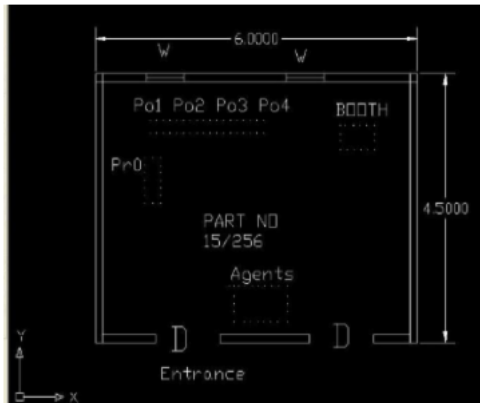

নির্বাচক নিবন্ধন আধিকারিকের স্বাক্ষর

Nazri Naksha

Google Map View

Polling Station Building Front View

Polling Station Front View

Cad View

Key MAP View

বিধানসভা নির্বাচনক্ষেত্রের নং, নাম : 15-ধূপগুড়ি
ভাগ নং, নাম : 1-হাফিজের ডাঙ্গা