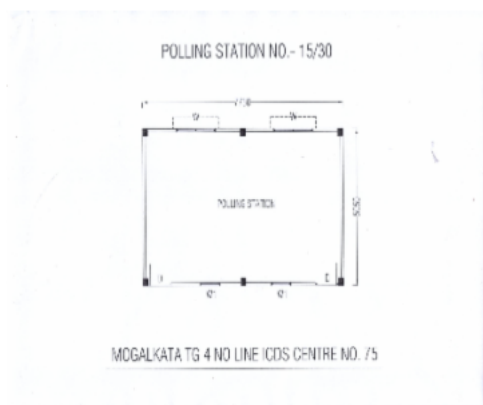

নির্বাচক নিবন্ধন আধিকারিকের স্বাক্ষর

Nazri Naksha

Google Map View

Polling Station Building Front View

Polling Station Front View

Cad View

Key MAP View

1 নাম : সানজিত উড়িয়া পিতার নাম: প্রমীন্দ উড়িয়া বাড়ির নং : n0295 বয়স : 33 লিঙ্গ : পুরুষ	SKW1837392 ফটো উপলব্ধ	2 নাম : হিরালাল উড়িয়া পিতার নাম: গঙ্গা উড়িয়া বাড়ির নং : n0130 বয়স : 46 লিঙ্গ : পুরুষ	SKW2048775 ফটো উপলব্ধ	3 নাম : রাধা উরাও স্বামীর নাম: নাগেশ্বর উরাও বাড়ির নং : n0049 বয়স : 56 লিঙ্গ : মহিলা	MFW2100758 ফটো উপলব্ধ
4 নাম : বাবুরাম উরাও পিতার নাম: পুনাই উরাও বাড়ির নং : n0048 বয়স : 49 লিঙ্গ : পুরুষ	WB/02/016/198097 ফটো উপলব্ধ	5 নাম : পাচোলা উরাও পিতার নাম: বুচ্চা উরাও বাড়ির নং : n0063 বয়স : 42 লিঙ্গ : মহিলা	MFW2729952 ফটো উপলব্ধ	6 নাম : মঙ্গল দাস উরাও পিতার নাম: মাংরু উরাও বাড়ির নং : n0049 বয়স : 46 লিঙ্গ : পুরুষ	MFW2839348 ফটো উপলব্ধ
7 নাম : মিনি উরাও পিতার নাম: সুরুজমুনি উরাও বাড়ির নং : এন0154 বয়স : 28 লিঙ্গ : মহিলা	SKW2576064 ফটো উপলব্ধ	8 নাম : বাবলু উরাও মায়ের নাম: সীতা উরাও বাড়ির নং : n0022 বয়স : 45 লিঙ্গ : পুরুষ	MFW2389070 ফটো উপলব্ধ	9 নাম : দিপক উরাও পিতার নাম: সুরেশ উরাও বাড়ির নং : N0160 বয়স : 27 লিঙ্গ : পুরুষ	SKW2103836 ফটো উপলব্ধ
10 নাম : নৈহারী উরাও স্বামীর নাম: গোবিন্দ উরাও বাড়ির নং : n0032 বয়স : 50 লিঙ্গ : মহিলা	MFW2100675 ফটো উপলব্ধ	11 নাম : রত্না উরাও স্বামীর নাম: মঙ্গল উরাও বাড়ির নং : n0065 বয়স : 51 লিঙ্গ : মহিলা	WB/02/016/195241 ফটো উপলব্ধ	12 নাম : রূপেশ ওড়াও পিতার নাম: মংরা ওড়াও বাড়ির নং : n0037 বয়স : 40 লিঙ্গ : পুরুষ	SKW1219724 ফটো উপলব্ধ
13 নাম : সুরাজ উরাও মায়ের নাম: সীতা উরাও বাড়ির নং : n0022 বয়স : 43 লিঙ্গ : পুরুষ	SKW0126920 ফটো উপলব্ধ	14 নাম : ববিতা উরাও স্বামীর নাম: জাওহারলাল উরাও বাড়ির নং : n0323 বয়স : 27 লিঙ্গ : মহিলা	SKW2103844 ফটো উপলব্ধ	15 নাম : এতোয়া উরাও পিতার নাম: সুকরা উরাও বাড়ির নং : n0006 বয়স : 51 লিঙ্গ : পুরুষ	WB/02/016/198473 ফটো উপলব্ধ
16 নাম : সঞ্জীব উরাও পিতার নাম: নাগেশ্বর উরাও বাড়ির নং : n0049 বয়স : 35 লিঙ্গ : পুরুষ	SKW1566819 ফটো উপলব্ধ	17 নাম : যোগীরাম উরাও পিতার নাম: সুকরা উরাও বাড়ির নং : n0006 বয়স : 56 লিঙ্গ : পুরুষ	WB/02/016/198270 ফটো উপলব্ধ	18 নাম : চন্দ্রপল উরাও পিতার নাম: সাওনী উরাও বাড়ির নং : n0003 বয়স : 35 লিঙ্গ : পুরুষ	SKW1566728 ফটো উপলব্ধ
19 নাম : হীরামুনি উরাও স্বামীর নাম: দশরাম উরাও বাড়ির নং : n0291 বয়স : 41 লিঙ্গ : মহিলা	SKW1708080 ফটো উপলব্ধ	20 নাম : অনিস্তা উরাও স্বামীর নাম: সুভাষ উরাও বাড়ির নং : n0311 বয়স : 38 লিঙ্গ : মহিলা	SKW2033512 ফটো উপলব্ধ	21 নাম : দাসো উরাও স্বামীর নাম: জয়রাম উরাও বাড়ির নং : n0040 বয়স : 65 লিঙ্গ : মহিলা	WB/02/016/198325 ফটো উপলব্ধ
22 নাম : অনিমা উরাও পিতার নাম: নাগেশ্বর উরাও বাড়ির নং : নং134 বয়স : 26 লিঙ্গ : মহিলা	SKW2222255 ফটো উপলব্ধ	23 নাম : শ্যাম উরাও পিতার নাম: ধরমজিত উরাও বাড়ির নং : n0022 বয়স : 46 লিঙ্গ : পুরুষ	MFW1465426 ফটো উপলব্ধ	24 নাম : সৃজিতা উরাও পিতার নাম: সুরেশ ও উরাও বাড়ির নং : এন0154 বয়স : 41 লিঙ্গ : মহিলা	MFW2949006 ফটো উপলব্ধ
25 নাম : বন্ধন উরাও মায়ের নাম: সোমারী উরাও বাড়ির নং : n0048 বয়স : 44 লিঙ্গ : পুরুষ	MFW2100774 ফটো উপলব্ধ	26 নাম : আরুণ উরাও পিতার নাম: কেশ্বরী উরাও বাড়ির নং : n0030 বয়স : 27 লিঙ্গ : পুরুষ	SKW2048692 ফটো উপলব্ধ	27 নাম : রাজিব উরাও পিতার নাম: নাগেশ্বর উরাও বাড়ির নং : n0049 বয়স : 33 লিঙ্গ : পুরুষ	SKW1566801 ফটো উপলব্ধ
28 নাম : রমেশ উরাও পিতার নাম: বুচ্চা উরাও বাড়ির নং : n0048 বয়স : 43 লিঙ্গ : পুরুষ	MFW2100782 ফটো উপলব্ধ	29 নাম : লক্ষী উরাও পিতার নাম: শাওনা উরাও বাড়ির নং : n0003 বয়স : 35 লিঙ্গ : মহিলা	SKW2048759 ফটো উপলব্ধ	30 নাম : রিংকু উরাও মায়ের নাম: কেশ্বরী উরাও বাড়ির নং : n0030 বয়স : 29 লিঙ্গ : পুরুষ	SKW2048726 ফটো উপলব্ধ