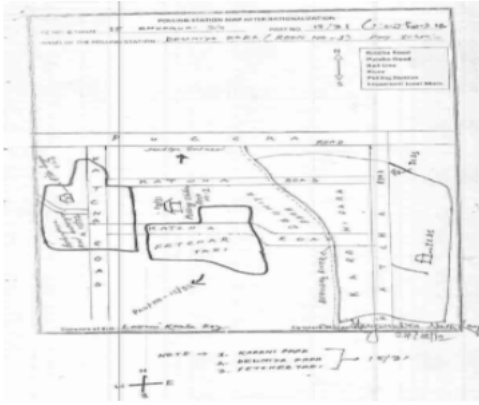

Nazri Naksha