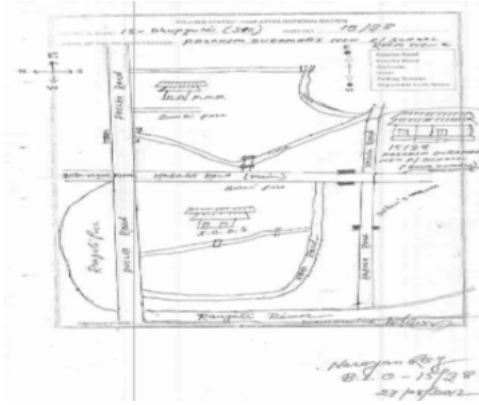

Nazri Naksha