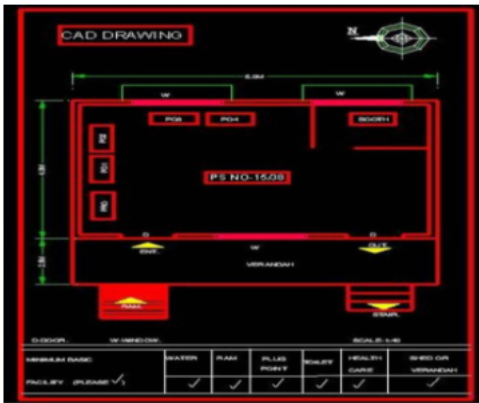

নির্বাচক নিবন্ধন আধিকারিকের স্বাক্ষর

Nazri Naksha

Google Map View

Polling Station Building Front View

Polling Station Front View

Cad View

Key MAP View

1	MFW2867729	নাম : কল্যাণী সরকার স্বামীর নাম: সন্তোষ সরকার বাড়ির নং : n0078 বয়স : 37 লিঙ্গ : মহিলা	ফটো উপলব্ধ	2	MFW2869295	নাম : দুর্গা মন্ডল (মল্লিক) স্বামীর নাম: বিপুল মল্লিক বাড়ির নং : n0079 বয়স : 51 লিঙ্গ : মহিলা	ফটো উপলব্ধ	3	SKW1230341	নাম : রূপা সরকার (রায়) স্বামীর নাম: বিমল রায় বাড়ির নং : n0182 বয়স : 35 লিঙ্গ : মহিলা	ফটো উপলব্ধ
4	SKW2195568	নাম : চম্পা কর মন্ডল স্বামীর নাম: বিশুজিৎ মন্ডল বাড়ির নং : নং17 বয়স : 25 লিঙ্গ : মহিলা	ফটো উপলব্ধ	5	NFH1679463	নাম : রূপালী দাস মন্ডল স্বামীর নাম: গনেশ মন্ডল বাড়ির নং : n0209 বয়স : 29 লিঙ্গ : মহিলা	ফটো উপলব্ধ	6	MFW2629822	নাম : সুসিতা দাস(মল্লিক) স্বামীর নাম: তপন চন্দ্র মল্লিক বাড়ির নং : n0074 বয়স : 41 লিঙ্গ : মহিলা	ফটো উপলব্ধ
7	MFW2607364	নাম : মনিকা পাল সরকার স্বামীর নাম: নিখিল সরকার বাড়ির নং : n0198 বয়স : 41 লিঙ্গ : মহিলা	ফটো উপলব্ধ	8	MFW2177947	নাম : শিপ্রা ব্যাপারী(সন্যাসী) স্বামীর নাম: নারায়ণ ব্যাপারী বাড়ির নং : n0057 বয়স : 47 লিঙ্গ : মহিলা	ফটো উপলব্ধ	9	SKW2478972	নাম : শিল্পী ব্যাপারী পিতার নাম: নারায়ণ ব্যাপারী বাড়ির নং : n0057 বয়স : 24 লিঙ্গ : মহিলা	ফটো উপলব্ধ
10	MFW2864510	নাম : প্রেমচাঁদ ব্যাপারী পিতার নাম: দুলাল ব্যাপারী বাড়ির নং : n0057 বয়স : 38 লিঙ্গ : পুরুষ	ফটো উপলব্ধ	11	WB/02/016/336290	নাম : যমুনা ব্যাপারী স্বামীর নাম: দুলাল ব্যাপারী বাড়ির নং : n0057 বয়স : 66 লিঙ্গ : মহিলা	ফটো উপলব্ধ	12	SKW2160257	নাম : রেখা মন্ডল(ব্যাপারী) স্বামীর নাম: প্রেমচাঁদ ব্যাপারী বাড়ির নং : n0057 বয়স : 26 লিঙ্গ : মহিলা	ফটো উপলব্ধ
13	WB/02/016/336390	নাম : দুলাল ব্যাপারী পিতার নাম: অমরচাঁদ ব্যাপারী বাড়ির নং : n0057 বয়স : 73 লিঙ্গ : পুরুষ	ফটো উপলব্ধ	14	SKW0165829	নাম : পারোমিতা ব্যাপারী স্বামীর নাম: অখিল ব্যাপারী বাড়ির নং : n0057 বয়স : 38 লিঙ্গ : মহিলা	ফটো উপলব্ধ	15	WB/02/016/336455	নাম : নারায়ণ ব্যাপারী পিতার নাম: অমরচাঁদ ব্যাপারী বাড়ির নং : n0057 বয়স : 66 লিঙ্গ : পুরুষ	ফটো উপলব্ধ
16	SKW2160224	নাম : বিক্রম ব্যাপারী পিতার নাম: নারায়ণ ব্যাপারী বাড়ির নং : n0057 বয়স : 26 লিঙ্গ : পুরুষ	ফটো উপলব্ধ	17	SKW2195519	নাম : প্রতিমা বল পিতার নাম: বিপ্লব বল বাড়ির নং : নং31 বয়স : 25 লিঙ্গ : মহিলা	ফটো উপলব্ধ	18	SKW2051019	নাম : সঞ্জিতা বাউঁ পিতার নাম: ধনঞ্জয় বাউঁ বাড়ির নং : n0002 বয়স : 27 লিঙ্গ : মহিলা	ফটো উপলব্ধ
19	WB/02/016/336380	নাম : জ্যোৎস্না বাউঁ স্বামীর নাম: গন্দিচাঁদ বাউঁ বাড়ির নং : n0002 বয়স : 71 লিঙ্গ : মহিলা	ফটো উপলব্ধ	20	SKW1570472	নাম : আনন্দ বাউঁ পিতার নাম: চানগোপাল বাউঁ বাড়ির নং : n0060 বয়স : 31 লিঙ্গ : পুরুষ	ফটো উপলব্ধ	21	SKW1223858	নাম : গোবিন্দ বাউঁ পিতার নাম: চানগোপাল বাউঁ বাড়ির নং : n0060 বয়স : 35 লিঙ্গ : পুরুষ	ফটো উপলব্ধ
22	SKW2538536	নাম : অধীর বাউঁ পিতার নাম: ধনঞ্জয় বাউঁ বাড়ির নং : এন0002 বয়স : 23 লিঙ্গ : পুরুষ	ফটো উপলব্ধ	23	SKW1935030	নাম : পিংকি মণ্ডল(বাউঁ) স্বামীর নাম: গোবিন্দ বাউঁ বাড়ির নং : n0060 বয়স : 29 লিঙ্গ : মহিলা	ফটো উপলব্ধ	24	MFW2864494	নাম : কল্যাণী বাউঁ স্বামীর নাম: উমা বাউঁ বাড়ির নং : n0036 বয়স : 41 লিঙ্গ : মহিলা	ফটো উপলব্ধ
25	MFW2450740	নাম : লক্ষী বিশ্বাস (বাউঁ) স্বামীর নাম: ধনঞ্জয় বাউঁ বাড়ির নং : n0002 বয়স : 45 লিঙ্গ : মহিলা	ফটো উপলব্ধ	26	WB/02/016/336262	নাম : নিত্যবালা বাউঁ স্বামীর নাম: গৌরাজ বাউঁ বাড়ির নং : n0030 বয়স : 61 লিঙ্গ : মহিলা	ফটো উপলব্ধ	27	WB/02/016/336129	নাম : চানগোপাল বাউঁ পিতার নাম: যতীন বাউঁ বাড়ির নং : n0060 বয়স : 86 লিঙ্গ : পুরুষ	ফটো উপলব্ধ
28	WB/02/016/336450	নাম : প্রদীপ বাউঁ পিতার নাম: রাধাকান্ত বাউঁ বাড়ির নং : n0002 বয়স : 51 লিঙ্গ : পুরুষ	ফটো উপলব্ধ	29	WB/02/016/336012	নাম : স্বর্ণা মণ্ডল স্বামীর নাম: মানিক মণ্ডল বাড়ির নং : n0002 বয়স : 66 লিঙ্গ : মহিলা	ফটো উপলব্ধ	30	WB/02/016/336246	নাম : শ্যামলী বাউঁ স্বামীর নাম: চানগোপাল বাউঁ বাড়ির নং : n0060 বয়স : 61 লিঙ্গ : মহিলা	ফটো উপলব্ধ