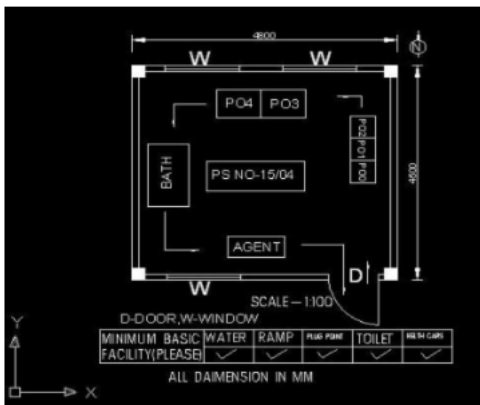

নির্বাচক নিবন্ধন আধিকারিকের স্বাক্ষর

Nazri Naksha

Google Map View

Polling Station Building Front View

Polling Station Front View

Cad View

Key MAP View

বিধানসভা নির্বাচনক্ষেত্রের নং, নাম : 15-ধূপগুড়ি
ভাগ নং, নাম : 1-আখরা লাইন