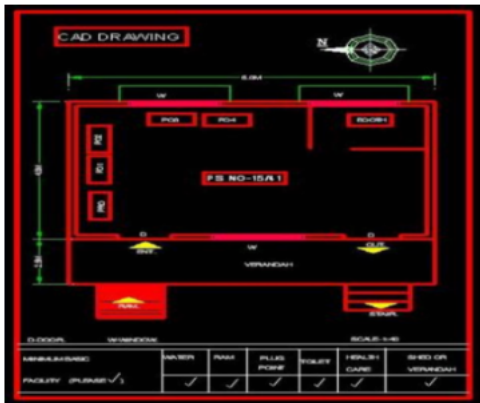

নির্বাচক নিবন্ধন আধিকারিকের স্বাক্ষর

Nazri Naksha

Google Map View

Polling Station Building Front View

Polling Station Front View

Cad View

Key MAP View

1	MFW2285831	নাম : বিমল অধিকারী মায়ের নাম: ননীবালা অধিকারী বাড়ির নং : n0030 বয়স : 43 লিঙ্গ : পুরুষ	ফটো উপলব্ধ	2	SKW1571611	নাম : সাধনা রায় স্বামীর নাম: বিমল অধিকারী বাড়ির নং : n0030 বয়স : 33 লিঙ্গ : মহিলা	ফটো উপলব্ধ	3	MFW2454122	নাম : কৌশলা অধিকারী(রায়) স্বামীর নাম: কালীপদ রায় বাড়ির নং : n0030 বয়স : 42 লিঙ্গ : মহিলা	ফটো উপলব্ধ
4	MFW2454114	নাম : শ্যামল অধিকারী মায়ের নাম: ননীবালা অধিকারী বাড়ির নং : n0030 বয়স : 40 লিঙ্গ : পুরুষ	ফটো উপলব্ধ	5	SKW1473719	নাম : সুপত্নী ওরাও স্বামীর নাম: বিলাশ ওরাও বাড়ির নং : n0007 বয়স : 35 লিঙ্গ : মহিলা	ফটো উপলব্ধ	6	MFW2631059	নাম : অনিল উরাও পিতার নাম: সুরেশ উরাও বাড়ির নং : n0046 বয়স : 39 লিঙ্গ : পুরুষ	ফটো উপলব্ধ
7	SKW1713072	নাম : ললিতা সরকার স্বামীর নাম: সুদীপ সরকার বাড়ির নং : n0008 বয়স : 40 লিঙ্গ : মহিলা	ফটো উপলব্ধ	8	SKW2147445	নাম : উর্মিলা উরাও স্বামীর নাম: পুনাই উরাও বাড়ির নং : n0004 বয়স : 26 লিঙ্গ : মহিলা	ফটো উপলব্ধ	9	SKW2690519	নাম : পুনীতা ওরাও মায়ের নাম: লছমানীয়া ওরাও বাড়ির নং : 122 বয়স : 27 লিঙ্গ : মহিলা	ফটো উপলব্ধ
10	MFW1495381	নাম : জগননাথ গোপ পিতার নাম: শুধু গোপ বাড়ির নং : n0050 বয়স : 58 লিঙ্গ : পুরুষ	ফটো উপলব্ধ	11	SKW1226083	নাম : চৈতন উরাও পিতার নাম: বড় শুক্রা উরাও বাড়ির নং : n0050 বয়স : 36 লিঙ্গ : পুরুষ	ফটো উপলব্ধ	12	WB/02/016/342231	নাম : শানচারিয়া উরাও স্বামীর নাম: রোপন উরাও বাড়ির নং : n0032 বয়স : 66 লিঙ্গ : মহিলা	ফটো উপলব্ধ
13	SKW1713007	নাম : রনথু উরাও পিতার নাম: ছোট শুকরা উরাও বাড়ির নং : n0035 বয়স : 31 লিঙ্গ : পুরুষ	ফটো উপলব্ধ	14	MFW2453058	নাম : বাবলু উরাও পিতার নাম: মহেন্দ্র উরাও বাড়ির নং : n0006 বয়স : 45 লিঙ্গ : পুরুষ	ফটো উপলব্ধ	15	WB/02/016/342427	নাম : শানচারিয়া উরাও স্বামীর নাম: ঝড়িয়া উরাও বাড়ির নং : n0010 বয়স : 54 লিঙ্গ : মহিলা	ফটো উপলব্ধ
16	SKW2719235	নাম : সুখ রঞ্জন ওরাংর পিতার নাম: বাবলু ওরাংর বাড়ির নং : উত্তর শলবারী বয়স : 22 লিঙ্গ : পুরুষ	ফটো উপলব্ধ	17	WB/02/016/342204	নাম : এতোয়ারী উরাও স্বামীর নাম: ভাগিরথী উরাও বাড়ির নং : n0039 বয়স : 53 লিঙ্গ : মহিলা	ফটো উপলব্ধ	18	SKW0180257	নাম : কলশমুনি উরাও স্বামীর নাম: সুরেশ উরাও বাড়ির নং : n0011 বয়স : 38 লিঙ্গ : মহিলা	ফটো উপলব্ধ
19	WB/02/016/342136	নাম : সুরেশ উরাও পিতার নাম: শাওনা উরাও বাড়ির নং : n0046 বয়স : 68 লিঙ্গ : পুরুষ	ফটো উপলব্ধ	20	SKW1936236	নাম : বিষ্ণুমনি উরাও পিতার নাম: গঙ্গাধর উরাও বাড়ির নং : n0008 বয়স : 28 লিঙ্গ : মহিলা	ফটো উপলব্ধ	21	SKW2051738	নাম : নাইহরি উরাও স্বামীর নাম: উওম উরাও বাড়ির নং : n0248 বয়স : 35 লিঙ্গ : মহিলা	ফটো উপলব্ধ
22	SKW2718971	নাম : শনচারিয়া ওরাও পিতার নাম: রামদয়াল উরাও বাড়ির নং : এন0157 বয়স : 21 লিঙ্গ : মহিলা	ফটো উপলব্ধ	23	SKW2564607	নাম : কুশিলা উরাও পিতার নাম: বন্দে উরাও বাড়ির নং : এন0011 বয়স : 27 লিঙ্গ : মহিলা	ফটো উপলব্ধ	24	SKW2718930	নাম : বিফাই গোপ পিতার নাম: জগন্নাথ গোপ বাড়ির নং : এন0179 বয়স : 27 লিঙ্গ : পুরুষ	ফটো উপলব্ধ
25	MFW2758969	নাম : জাওনী উরাও স্বামীর নাম: বৃধু উরাও বাড়ির নং : n0034 বয়স : 77 লিঙ্গ : মহিলা	ফটো উপলব্ধ	26	WB/02/016/342211	নাম : গঙ্গাধর উরাও পিতার নাম: সাধু উরাও বাড়ির নং : n0008 বয়স : 58 লিঙ্গ : পুরুষ	ফটো উপলব্ধ	27	WB/02/016/342083	নাম : ভাগিরথী উরাও পিতার নাম: সোমা উরাও বাড়ির নং : n0039 বয়স : 57 লিঙ্গ : পুরুষ	ফটো উপলব্ধ
28	WB/02/016/342216	নাম : যাক্রু উরাও পিতার নাম: গান্দুর উরাও বাড়ির নং : n0003 বয়স : 52 লিঙ্গ : পুরুষ	ফটো উপলব্ধ	29	SKW1936194	নাম : সীতা উরাও স্বামীর নাম: চৈতন উরাও বাড়ির নং : n0050 বয়স : 32 লিঙ্গ : মহিলা	ফটো উপলব্ধ	30	SKW2051720	নাম : হরি প্রসাদ ওরাও পিতার নাম: সাগর ওরাও বাড়ির নং : n0034 বয়স : 30 লিঙ্গ : পুরুষ	ফটো উপলব্ধ