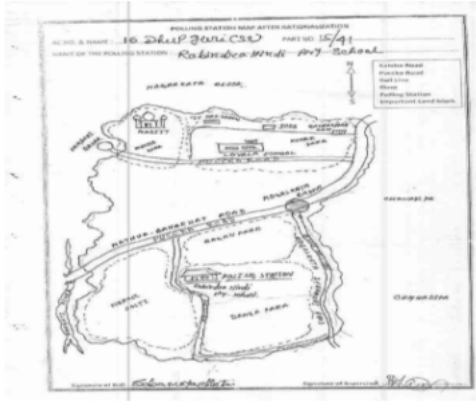

Nazri Naksha