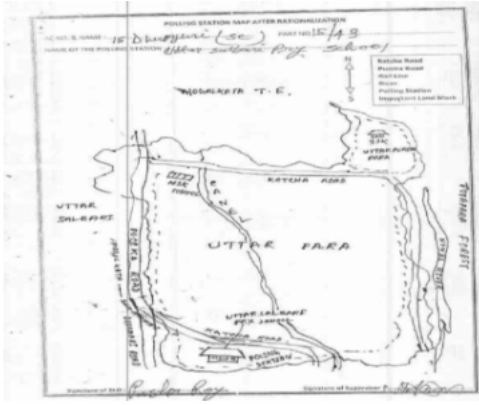

Nazri Naksha