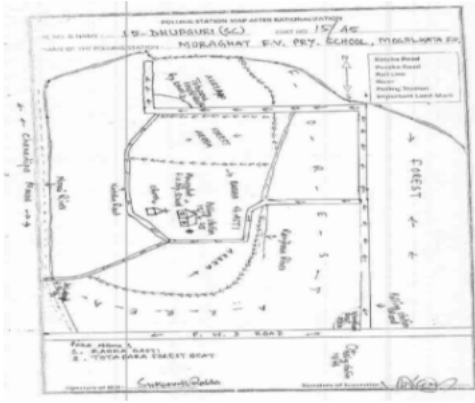

## নির্বাচক তালিকা 2026 S25 পশ্চিমবঙ্গ

বিধানসভা নির্বাচনক্ষেত্রের নং, নাম ও সংরক্ষণের স্থিতি : 15 - ধূপগুড়ি (তপশীলি জাতি)		অংশ নং : 45							
বিধানসভা নির্বাচনক্ষেত্রটি যে লোকসভা নির্বাচনক্ষেত্রের / ক্ষেত্রসমূহের অন্তর্ভুক্ত তার নং, নাম ও সংরক্ষণ স্থিতি : 3 - জলপাইগুড়ি (তপশীলি জাতি)									
1. সংশোধনের পূর্ণ বিবরণ									
সংশোধনের বৎসর :	2026	নির্বাচক তালিকার পরিচিতি :							
ভিত্তি তারিখ :	01-01-2026	বিশেষ নিবিড় সংশোধনী ২০২৬-এর চূড়ান্ত ভোটার তালিকা							
সংশোধনের প্রকৃতি :	বিশেষ নিবিড় সংশোধনী 2026								
প্রকাশনার তারিখ :	28-02-2026								
2. অংশ ও নির্বাচনী এলাকার পূর্ণ বিবরণ :									
অংশের ভাগ নং ও নাম :									
1-রাভা বস্তী.		প্রধান শহর/গ্রাম : মোগলকাটা ফরেস্ট বস্তী ওয়ার্ড : থানা : বানারহাট গ্রাম পঞ্চায়েত : শালবাড়ি - 1 ব্লক : ধূপগুড়ি মহকুমা : সদর, জলপাইগুড়ি জেলা : জলপাইগুড়ি পিন : 735233							
2-তোতাপাড়া ফরেস্ট বীট.									
3. ভোট গ্রহন কেন্দ্রের পূর্ণ বিবরণ :									
ভোট গ্রহন কেন্দ্রের নং, নাম :	ভোট গ্রহন কেন্দ্রের শ্রেণী :					গ্রামীণ			
45 - মোরাঘাট এফ. ভি. প্রাইমারী স্কুল(মরাঘাট ফরেস্ট রেঞ্জ)	এই অংশে সহায়ক ভোটগ্রহন কেন্দ্রের সংখ্যা					0			
ভোট গ্রহন কেন্দ্রের ঠিকানা :	:								
মোরাঘাট এফ. ভি. প্রাইমারী স্কুল(মরাঘাট ফরেস্ট রেঞ্জ), মোগলকাটা ফরেস্ট ভিলেজ									
4. নির্বাচকের সংখ্যা :									
প্রথম ক্রমিক নং	শেষ ক্রমিক নং	মোট সংখ্যা							
		পুরুষ	মহিলা	তৃতীয় লিঙ্গ	মোট				
1	578	284	283	0	567				

নির্বাচক নিবন্ধন আধিকারিকের স্বাক্ষর

Nazri Naksha

Google Map View

Polling Station Building Front View

Polling Station Front View

Cad View

Key MAP View

বিধানসভা নির্বাচনক্ষেত্রের নং, নাম : 15-ধূপগুড়ি  
ভাগ নং, নাম : 1-রাজা বস্তী.