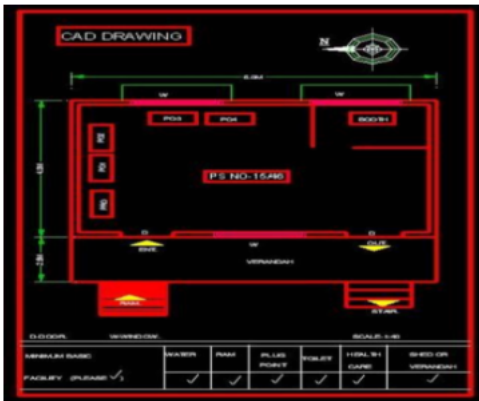

নির্বাচক নিবন্ধন আধিকারিকের স্বাক্ষর

Nazri Naksha

Google Map View

Polling Station Building Front View

Polling Station Front View

Cad View

Key MAP View

1 নাম : রুপনী উরাও পিতার নাম: বিহারী উরাও বাড়ির নং : n0027 বয়স : 28 লিঙ্গ : মহিলা	SKW2052975 ফটো উপলব্ধ	2 নাম : শুকরা উরাও পিতার নাম: বিহারী উরাও বাড়ির নং : n0027 বয়স : 34 লিঙ্গ : পুরুষ	SKW1573971 ফটো উপলব্ধ	3 নাম : পেয়ারী উরাও পিতার নাম: বিহারী উরাও বাড়ির নং : n0027 বয়স : 34 লিঙ্গ : মহিলা	SKW1573989 ফটো উপলব্ধ
4 নাম : বিহারী উরাও পিতার নাম: বুদ্ধিমান উরাও বাড়ির নং : n0027 বয়স : 60 লিঙ্গ : পুরুষ	WB02/16/267159 ফটো উপলব্ধ	5 নাম : সুমিতা ওরাও পিতার নাম: বুদ্ধিয়া ওরাও বাড়ির নং : n0018 বয়স : 26 লিঙ্গ : মহিলা	SKW2120954 ফটো উপলব্ধ	6 নাম : হরিরাম উরাও পিতার নাম: শুকরা উরাও বাড়ির নং : n0010 বয়স : 34 লিঙ্গ : পুরুষ	SKW2052991 ফটো উপলব্ধ
7 নাম : সাক্ষী ওরাও পিতার নাম: রতিরাম ওরাও বাড়ির নং : এন0016 বয়স : 26 লিঙ্গ : পুরুষ	SKW2191435 ফটো উপলব্ধ	8 নাম : সীতারাম উরাও পিতার নাম: শুকরা উরাও বাড়ির নং : 141 বয়স : 36 লিঙ্গ : পুরুষ	MFW2973980 ফটো উপলব্ধ	9 নাম : গলপি উরাও স্বামীর নাম: লাহমান উরাও বাড়ির নং : n0007 বয়স : 36 লিঙ্গ : মহিলা	SKW1149277 ফটো উপলব্ধ
10 নাম : বালকরাম উরাও পিতার নাম: বান্দা উরাও বাড়ির নং : n0007 বয়স : 42 লিঙ্গ : পুরুষ	MFW2145282 ফটো উপলব্ধ	11 নাম : আশু উরাও পিতার নাম: ভান্ডারা উরাও বাড়ির নং : n0019 বয়স : 35 লিঙ্গ : পুরুষ	SKW1367127 ফটো উপলব্ধ	12 নাম : শিবা উরাও পিতার নাম: ভাস্তারা উরাও বাড়ির নং : 150 বয়স : 38 লিঙ্গ : পুরুষ	MFW2973931 ফটো উপলব্ধ
13 নাম : বাকাম উরাও পিতার নাম: বদু উরাও বাড়ির নং : n0015 বয়স : 57 লিঙ্গ : পুরুষ	WB/02/016/267174 ফটো উপলব্ধ	14 নাম : রাজু উরাও পিতার নাম: বান্দা উরাও বাড়ির নং : n0003 বয়স : 29 লিঙ্গ : পুরুষ	SKW1842459 ফটো উপলব্ধ	15 নাম : বাহান উরাও পিতার নাম: ঠুকুর বাড়ির নং : n0003 বয়স : 37 লিঙ্গ : পুরুষ	SKW1202563 ফটো উপলব্ধ
16 নাম : মুন্না উরাও পিতার নাম: কান্দুর উরাও বাড়ির নং : n0025 বয়স : 31 লিঙ্গ : পুরুষ	SKW1714781 ফটো উপলব্ধ	17 নাম : সোমা উরাও পিতার নাম: দালে উরাও বাড়ির নং : n0006 বয়স : 81 লিঙ্গ : পুরুষ	WB/02/016/267115 ফটো উপলব্ধ	18 নাম : সুবাস উরাও পিতার নাম: ঠুকুর উরাও বাড়ির নং : n0003 বয়স : 33 লিঙ্গ : পুরুষ	SKW1474568 ফটো উপলব্ধ
19 নাম : আসিক ওরাও পিতার নাম: বাবুল ওরাও বাড়ির নং : এন0008 বয়স : 25 লিঙ্গ : পুরুষ	SKW2191641 ফটো উপলব্ধ	20 নাম : বিজয় উরাও পিতার নাম: বকম উরাও বাড়ির নং : n0101 বয়স : 28 লিঙ্গ : পুরুষ	SKW2508000 ফটো উপলব্ধ	21 নাম : প্রানশিস উরাও পিতার নাম: বাবুল উরাও বাড়ির নং : এন0008 বয়স : 23 লিঙ্গ : পুরুষ	SKW2573061 ফটো উপলব্ধ
22 নাম : দিব্বিয়া কুমারী টপ্পো স্বামীর নাম: সুরেশ উরাও বাড়ির নং : n0004 বয়স : 32 লিঙ্গ : মহিলা	SKW2024008 ফটো উপলব্ধ	23 নাম : সাকীলাল উরাও মায়ের নাম: বাল উরাও বাড়ির নং : n0023 বয়স : 24 লিঙ্গ : পুরুষ	SKW2509297 ফটো উপলব্ধ	24 নাম : লচু উরাও পিতার নাম: এতোয়া উরাও বাড়ির নং : n0018 বয়স : 57 লিঙ্গ : পুরুষ	WB/02/016/267080 ফটো উপলব্ধ
25 নাম : গান্দুক উরাও পিতার নাম: এতোয়া উরাও বাড়ির নং : n0017 বয়স : 65 লিঙ্গ : পুরুষ	WB/02/016/267135 ফটো উপলব্ধ	26 নাম : সুনিতা উরাও স্বামীর নাম: বাকাম উরাও বাড়ির নং : n0015 বয়স : 46 লিঙ্গ : মহিলা	MFW2875060 ফটো উপলব্ধ	27 নাম : বাবুল উরাও পিতার নাম: বদুরাম উরাও বাড়ির নং : n0011 বয়স : 32 লিঙ্গ : পুরুষ	SKW1714807 ফটো উপলব্ধ
28 নাম : বাবুল উরাও পিতার নাম: ঠুকুর উরাও বাড়ির নং : n0003 বয়স : 35 লিঙ্গ : পুরুষ	SKW1228147 ফটো উপলব্ধ	29 নাম : ফাগু উরাও পিতার নাম: বাদলা উরাও বাড়ির নং : n0009 বয়স : 37 লিঙ্গ : পুরুষ	MFW2868123 ফটো উপলব্ধ	30 নাম : জুনিকা ওরাও স্বামীর নাম: বিক্রম ওরাও বাড়ির নং : এন0016 বয়স : 30 লিঙ্গ : মহিলা	SKW2191492 ফটো উপলব্ধ