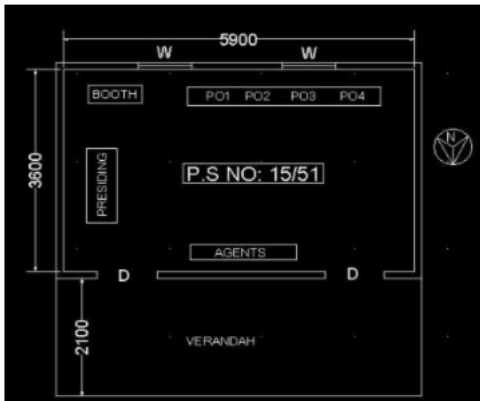

নির্বাচক নিবন্ধন আধিকারিকের স্বাক্ষর

Nazri Naksha

Google Map View

Polling Station Building Front View

Polling Station Front View

Cad View

Key MAP View

1	SKW1369966	নাম : মহঃ ফিরোজ রহমান পিতার নাম: আজিনুর রহমান বাড়ির নং : n0061 বয়স : 33 লিঙ্গ : পুরুষ	ফটো উপলব্ধ	2	SKW2297349	নাম : মোহাম্মদ আবুল হোসেন পিতার নাম: ধলু মোহাম্মদ বাড়ির নং : n0023 বয়স : 71 লিঙ্গ : পুরুষ	ফটো উপলব্ধ	3	SKW2287753	নাম : অহিমা খাতুন স্বামীর নাম: মোহাম্মদ আবুল হোসেন বাড়ির নং : n0023 বয়স : 66 লিঙ্গ : মহিলা	ফটো উপলব্ধ
4	SKW2322444	নাম : ফরিদা খাতুন স্বামীর নাম: রফিকুল বাড়ির নং : n0012 বয়স : 56 লিঙ্গ : মহিলা	ফটো উপলব্ধ	5	SKW2196509	নাম : দীপ দাস পিতার নাম: গোবিন্দ দাস বাড়ির নং : এন0026 বয়স : 26 লিঙ্গ : পুরুষ	ফটো উপলব্ধ	6	SKW2291789	নাম : আমেনা খাতুন স্বামীর নাম: মফিজুল বাড়ির নং : n0008 বয়স : 61 লিঙ্গ : মহিলা	ফটো উপলব্ধ
7	SKW1943158	নাম : সেলিনা খাতুন পিতার নাম: উইফুল হক বাড়ির নং : এন0262 বয়স : 29 লিঙ্গ : মহিলা	ফটো উপলব্ধ	8	MFW2460905	নাম : মোহাম্মদ আইনুল ইসলাম পিতার নাম: মোহাম্মদ আবুল হোসেন বাড়ির নং : n0023 বয়স : 39 লিঙ্গ : পুরুষ	ফটো উপলব্ধ	9	SKW2054104	নাম : রাহেনা বেগম স্বামীর নাম: মনিবুল আলম বাড়ির নং : n0007 বয়স : 29 লিঙ্গ : মহিলা	ফটো উপলব্ধ
10	SKW1370014	নাম : নুরজাহান বেগম স্বামীর নাম: জবাইদুল ইসলাম বাড়ির নং : n0063 বয়স : 39 লিঙ্গ : মহিলা	ফটো উপলব্ধ	11	SKW1576024	নাম : জাকির হোসেন পিতার নাম: রফিকুল বাড়ির নং : n0012 বয়স : 32 লিঙ্গ : পুরুষ	ফটো উপলব্ধ	12	MFW1482082	নাম : আনজুয়ারা বেগম স্বামীর নাম: সোহরাফ হুসেন বাড়ির নং : n0032 বয়স : 47 লিঙ্গ : মহিলা	ফটো উপলব্ধ
13	SKW1844059	নাম : মহ আজারুদ্দিন রহমান পিতার নাম: ফ.রিদুল রহমান বাড়ির নং : n0062 বয়স : 30 লিঙ্গ : পুরুষ	ফটো উপলব্ধ	14	SKW2165215	নাম : আজিনুর ইসলাম পিতার নাম: রহিম উদ্দিন বাড়ির নং : n0023 বয়স : 26 লিঙ্গ : পুরুষ	ফটো উপলব্ধ	15	SKW1716877	নাম : সাহিনুর খাতুন পিতার নাম: রহমত আলী বাড়ির নং : n0012 বয়স : 29 লিঙ্গ : মহিলা	ফটো উপলব্ধ
16	MFW1480029	নাম : মহব্বত হোসেন পিতার নাম: আব্দুল লতিফ আহমেদ বাড়ির নং : n0032 বয়স : 47 লিঙ্গ : পুরুষ	ফটো উপলব্ধ	17	SKW2493203	নাম : রাব্বি আলম পিতার নাম: আব্দুল খুদ্দুস বাড়ির নং : n0069 বয়স : 24 লিঙ্গ : পুরুষ	ফটো উপলব্ধ	18	SKW2647048	নাম : মমতা বেগম স্বামীর নাম: মোহাম্মদ নবীউল ইসলাম বাড়ির নং : এন0038 বয়স : 28 লিঙ্গ : মহিলা	ফটো উপলব্ধ
19	MFW2459170	নাম : মফিদুল হক পিতার নাম: উমের আলী বাড়ির নং : n0008 বয়স : 69 লিঙ্গ : পুরুষ	ফটো উপলব্ধ	20	MFW1507789	নাম : মনজা বেগম স্বামীর নাম: দিপুল বাড়ির নং : n0030 বয়স : 47 লিঙ্গ : মহিলা	ফটো উপলব্ধ	21	SKW2636181	নাম : হাসিনা পার্ভিন স্বামীর নাম: মোহাম্মদ ফিরোজ রহমান বাড়ির নং : এন0061 বয়স : 29 লিঙ্গ : মহিলা	ফটো উপলব্ধ
22	SKW2376721	নাম : ফাতেমা খাতুন স্বামীর নাম: আজিনুর রহমান বাড়ির নং : n0061 বয়স : 55 লিঙ্গ : মহিলা	ফটো উপলব্ধ	23	SKW2379600	নাম : অলিমা খাতুন স্বামীর নাম: রহমত আলি বাড়ির নং : n0012 বয়স : 66 লিঙ্গ : মহিলা	ফটো উপলব্ধ	24	SKW2347631	নাম : রবিয়া খাতুন স্বামীর নাম: সিরাজুল হক বাড়ির নং : n0007 বয়স : 55 লিঙ্গ : মহিলা	ফটো উপলব্ধ
25	SKW2054054	নাম : জেসমিন ডালিয়া পিতার নাম: মহঃ জবাইদুল ইসলাম বাড়ির নং : N0030 বয়স : 27 লিঙ্গ : মহিলা	ফটো উপলব্ধ	26	SKW2298412	নাম : মমিনা খাতুন স্বামীর নাম: আব্দুল কাসেম বাড়ির নং : n0023 বয়স : 61 লিঙ্গ : মহিলা	ফটো উপলব্ধ	27	SKW2380426	নাম : প্রণব রায় পিতার নাম: বিনয় রায় বাড়ির নং : n0036 বয়স : 49 লিঙ্গ : পুরুষ	ফটো উপলব্ধ
28	WB/02/016/363509	নাম : আব্দুল সাত্তার পিতার নাম: সফিরুদ্দিন বাড়ির নং : n0069 বয়স : 51 লিঙ্গ : পুরুষ	ফটো উপলব্ধ	29	SKW1203306	নাম : তালেব হোসেন পিতার নাম: আব্দুল কাসেম বাড়ির নং : n0023 বয়স : 36 লিঙ্গ : পুরুষ	ফটো উপলব্ধ	30	SKW1717032	নাম : মঞ্জুয়ারা বেগম স্বামীর নাম: মজরুউদ্দিন বাড়ির নং : n0067 বয়স : 54 লিঙ্গ : মহিলা	ফটো উপলব্ধ