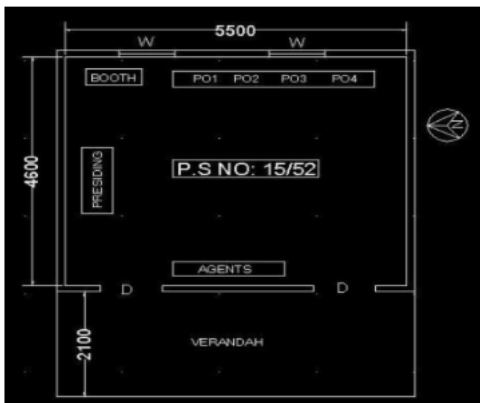

নির্বাচক নিবন্ধন আধিকারিকের স্বাক্ষর

Nazri Naksha

Google Map View

Polling Station Building Front View

Polling Station Front View

Cad View

Key MAP View

1 নাম : আব্দুল ছাত্তার পিতার নাম: সিপাই ইসলাম বাড়ির নং : n0050 বয়স : 41 লিঙ্গ : পুরুষ	MFW2459428 ফটো উপলব্ধ	2 নাম : মজিবুল ইসলাম পিতার নাম: মোফাজ্জল হোসেন বাড়ির নং : এন0052 বয়স : 25 লিঙ্গ : পুরুষ	SKW2197549 ফটো উপলব্ধ	3 নাম : জোসনা বানু স্বামীর নাম: মুই রাসিদ আশম বাড়ির নং : n0021 বয়স : 33 লিঙ্গ : মহিলা	SKW1844257 ফটো উপলব্ধ
4 নাম : লিপি পারভিন পিতার নাম: মোস্তাফিজ আলী বাড়ির নং : N0045 বয়স : 25 লিঙ্গ : মহিলা	SKW2494557 ফটো উপলব্ধ	5 নাম : মীর কাশেম পিতার নাম: সিপাই ইসলাম বাড়ির নং : n0050 বয়স : 36 লিঙ্গ : পুরুষ	MFW2975589 ফটো উপলব্ধ	6 নাম : নছমা পারভিন পিতার নাম: খাজিবুল রহমান বাড়ির নং : এন0012 বয়স : 22 লিঙ্গ : পুরুষ	SKW2699825 ফটো উপলব্ধ
7 নাম : সরিফ হোসেন পিতার নাম: মোবরক হোসেন বাড়ির নং : n0005 বয়স : 24 লিঙ্গ : পুরুষ	SKW2494722 ফটো উপলব্ধ	8 নাম : আরফাতিস রুবিয়া বানু স্বামীর নাম: বাপ্পা রহমান বাড়ির নং : n0047 বয়স : 34 লিঙ্গ : মহিলা	SKW1476035 ফটো উপলব্ধ	9 নাম : রাজিবা খাতুন পিতার নাম: নজরুল ইসলাম বাড়ির নং : n0040 বয়স : 27 লিঙ্গ : মহিলা	SKW2056844 ফটো উপলব্ধ
10 নাম : আমির হোসেন পিতার নাম: জবাইদুল ইসলাম বাড়ির নং : এন336 বয়স : 21 লিঙ্গ : পুরুষ	SKW2722734 ফটো উপলব্ধ	11 নাম : রবিউল ইসলাম পিতার নাম: আব্দুল জোব্বার বাড়ির নং : n0049 বয়স : 41 লিঙ্গ : পুরুষ	MFW2287555 ফটো উপলব্ধ	12 নাম : মোঃ রাহুল পিতার নাম: আব্দুল সত্তার বাড়ির নং : n0050 বয়স : 24 লিঙ্গ : পুরুষ	SKW2494235 ফটো উপলব্ধ
13 নাম : সোনবুল আলম পিতার নাম: ইছামদ্দিন বাড়ির নং : এন00250 বয়স : 21 লিঙ্গ : পুরুষ	SKW2701530 ফটো উপলব্ধ	14 নাম : অফির নেছা স্বামীর নাম: আফতার আলী বাড়ির নং : n0010 বয়স : 67 লিঙ্গ : মহিলা	SKW2348159 ফটো উপলব্ধ	15 নাম : মমিনা খাতুন স্বামীর নাম: সিপাই ইসলাম বাড়ির নং : n0050 বয়স : 63 লিঙ্গ : মহিলা	SKW2297752 ফটো উপলব্ধ
16 নাম : মিন বেগম স্বামীর নাম: বুলবুল হোসেন বাড়ির নং : n0168 বয়স : 35 লিঙ্গ : মহিলা	SKW1165919 ফটো উপলব্ধ	17 নাম : মমতা খাতুন স্বামীর নাম: তোফাজ্জল বাড়ির নং : n0052 বয়স : 45 লিঙ্গ : মহিলা	MFW1482223 ফটো উপলব্ধ	18 নাম : রাজ ইসলাম পিতার নাম: বাবুল ইসলাম বাড়ির নং : এন0047 বয়স : 23 লিঙ্গ : পুরুষ	SKW2648095 ফটো উপলব্ধ
19 নাম : আমির হোসেন পিতার নাম: হামিদুল ইসলাম বাড়ির নং : n0032 বয়স : 24 লিঙ্গ : পুরুষ	SKW2494029 ফটো উপলব্ধ	20 নাম : অঞ্জু খাতুন পিতার নাম: আইনুল হক বাড়ির নং : এন0052 বয়স : 27 লিঙ্গ : মহিলা	SKW2624914 ফটো উপলব্ধ	21 নাম : রাসিনা ইয়াসমিন স্বামীর নাম: রাহিদুল ইসলাম বাড়ির নং : n0048 বয়স : 36 লিঙ্গ : মহিলা	SKW1150192 ফটো উপলব্ধ
22 নাম : টিপু সুলতান পিতার নাম: মোহাম্মদ সরিফউদ্দিন আহমেদ বাড়ির নং : n0047 বয়স : 35 লিঙ্গ : পুরুষ	SKW1150333 ফটো উপলব্ধ	23 নাম : মহম্মদ নুরহোসেন পিতার নাম: সাফাজউদ্দিন বাড়ির নং : n0049 বয়স : 40 লিঙ্গ : পুরুষ	MFW2635233 ফটো উপলব্ধ	24 নাম : সুমন দাস পিতার নাম: কমল দাস বাড়ির নং : এন0039 বয়স : 25 লিঙ্গ : পুরুষ	SKW2197218 ফটো উপলব্ধ
25 নাম : বিশাদু মোহাম্মদ পিতার নাম: খেচমদ্দিন বাড়ির নং : n0014 বয়স : 58 লিঙ্গ : পুরুষ	WB/02/016/363629 ফটো উপলব্ধ	26 নাম : তাহেরুল ইসলাম পিতার নাম: আফতার আলী বাড়ির নং : n0010 বয়স : 68 লিঙ্গ : পুরুষ	SKW2348233 ফটো উপলব্ধ	27 নাম : আলী হোসেন পিতার নাম: সেরাজুল ইসলাম বাড়ির নং : n0039 বয়স : 57 লিঙ্গ : পুরুষ	MFW2459121 ফটো উপলব্ধ
28 নাম : আজিমা খাতুন স্বামীর নাম: সহরদ্দিন বাড়ির নং : n0027 বয়স : 61 লিঙ্গ : মহিলা	WB/02/016/363552 ফটো উপলব্ধ	29 নাম : জরিলা খাতুন স্বামীর নাম: সুলতান বাড়ির নং : n0028 বয়স : 57 লিঙ্গ : মহিলা	WB/02/016/363825 ফটো উপলব্ধ	30 নাম : রিস্পা পারভিন পিতার নাম: মোফাজ্জল হোসেন বাড়ির নং : n0052 বয়স : 27 লিঙ্গ : মহিলা	SKW2165488 ফটো উপলব্ধ