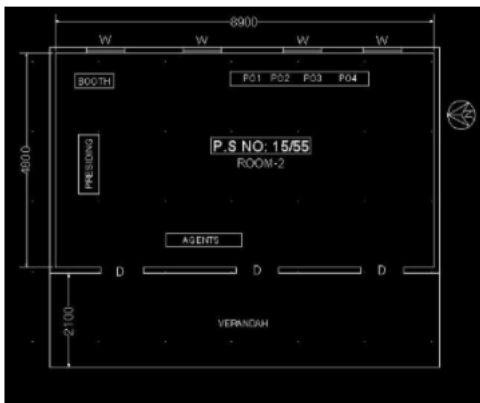

নির্বাচক নিবন্ধন আধিকারিকের স্বাক্ষর

Nazri Naksha

Google Map View

Polling Station Building Front View

Polling Station Front View

Cad View

Key MAP View

1 নাম : রবিউল ইসলাম পিতার নাম: আফাজুল হক বাড়ির নং : n0007 বয়স : 38 লিঙ্গ : পুরুষ	MFW2870210 ফটো উপলব্ধ	2 নাম : ইসুপ আলী পিতার নাম: আফতার অলম বাড়ির নং : n0008 বয়স : 51 লিঙ্গ : পুরুষ	SKW2350056 ফটো উপলব্ধ	3 নাম : আহিমা খাতুন স্বামীর নাম: আমিরুদ্দিন বাড়ির নং : n0012 বয়স : 56 লিঙ্গ : মহিলা	SKW2401719 ফটো উপলব্ধ
4 নাম : হজরত আলী পিতার নাম: রুইসত আলী বাড়ির নং : n0023 বয়স : 37 লিঙ্গ : মহিলা	SKW2024297 ফটো উপলব্ধ	5 নাম : হাবিব আলম পিতার নাম: কাসেম আলী বাড়ির নং : n0002 বয়স : 29 লিঙ্গ : পুরুষ	SKW1941483 ফটো উপলব্ধ	6 নাম : মারবিয়া ফিরদৌস পিতার নাম: রুইসত আলী বাড়ির নং : এন0008 বয়স : 30 লিঙ্গ : মহিলা	RIY1567940 ফটো উপলব্ধ
7 নাম : জরিলা খাতুন স্বামীর নাম: বাবুল মিয়া বাড়ির নং : n0019 বয়স : 39 লিঙ্গ : মহিলা	MFW2637189 ফটো উপলব্ধ	8 নাম : সামিনা বেগম স্বামীর নাম: আফাজুল হক বাড়ির নং : n0007 বয়স : 61 লিঙ্গ : মহিলা	SKW2341097 ফটো উপলব্ধ	9 নাম : মঞ্জুমা খাতুন স্বামীর নাম: নবির মুস্তাফা বাড়ির নং : এন00587 বয়স : 27 লিঙ্গ : মহিলা	SKW2646255 ফটো উপলব্ধ
10 নাম : মুক্তা পারভীন পিতার নাম: অয়ুব আলী বাড়ির নং : n0025 বয়স : 29 লিঙ্গ : মহিলা	SKW1941590 ফটো উপলব্ধ	11 নাম : কাসেম আলী পিতার নাম: মজিরুদ্দিন আহমেদ বাড়ির নং : n0002 বয়স : 61 লিঙ্গ : পুরুষ	WB/02/016/372653 ফটো উপলব্ধ	12 নাম : রিশ্বা খাতুন পিতার নাম: কাসেম আলী বাড়ির নং : n0002 বয়স : 32 লিঙ্গ : মহিলা	SKW1718378 ফটো উপলব্ধ
13 নাম : মাস্পী দাস স্বামীর নাম: রনজিৎ দাস বাড়ির নং : n00265 বয়স : 24 লিঙ্গ : মহিলা	SKW2506087 ফটো উপলব্ধ	14 নাম : সাদিক আলম পিতার নাম: খান্দেমুল ইসলাম বাড়ির নং : এন0028 বয়স : 22 লিঙ্গ : পুরুষ	SKW2694289 ফটো উপলব্ধ	15 নাম : মোঃ নূর হাসান হক পিতার নাম: সাইজাহান ইসলাম বাড়ির নং : n0020 বয়স : 28 লিঙ্গ : পুরুষ	SKW1941616 ফটো উপলব্ধ
16 নাম : হাসিনা বেগম স্বামীর নাম: কাসেম আলী বাড়ির নং : n0002 বয়স : 59 লিঙ্গ : মহিলা	WB/02/016/372649 ফটো উপলব্ধ	17 নাম : আলিমা খাতুন স্বামীর নাম: মস্তেবুল হক বাড়ির নং : n0012 বয়স : 32 লিঙ্গ : মহিলা	SKW1941749 ফটো উপলব্ধ	18 নাম : আলামিন আশরাফ পিতার নাম: কাসেম আলী বাড়ির নং : N0002 বয়স : 37 লিঙ্গ : পুরুষ	SKW1231547 ফটো উপলব্ধ
19 নাম : লাইলি খাতুন পিতার নাম: এফাজুল হক বাড়ির নং : এন0011 বয়স : 35 লিঙ্গ : মহিলা	NFH1116474 ফটো উপলব্ধ	20 নাম : বুলবুল রহমান হক পিতার নাম: আজিজুল রহমান বাড়ির নং : n0009 বয়স : 37 লিঙ্গ : পুরুষ	MFW2976520 ফটো উপলব্ধ	21 নাম : মমিনা খাতুন স্বামীর নাম: রেজাউল হক বাড়ির নং : n0017 বয়স : 33 লিঙ্গ : মহিলা	SKW1578434 ফটো উপলব্ধ
22 নাম : নবাব আলি পিতার নাম: বাবুরুদ্দিন বাড়ির নং : n0025 বয়স : 76 লিঙ্গ : পুরুষ	SKW2465094 ফটো উপলব্ধ	23 নাম : জাহানারা বেগম স্বামীর নাম: জুবাইদুল ইসলাম বাড়ির নং : n0017 বয়স : 38 লিঙ্গ : মহিলা	SKW1578442 ফটো উপলব্ধ	24 নাম : আলমগীর সাকরুদ পিতার নাম: দিল্লীর আলী বাড়ির নং : n0030 বয়স : 24 লিঙ্গ : পুরুষ	SKW2506913 ফটো উপলব্ধ
25 নাম : প্রমিলা উড্ডা পিতার নাম: সুধরু উড্ডা বাড়ির নং : n0012 বয়স : 28 লিঙ্গ : মহিলা	ZMJ1859198 ফটো উপলব্ধ	26 নাম : মোহাম্মদ জুলেস পিতার নাম: বাবুল মিয়া বাড়ির নং : এন0019 বয়স : 22 লিঙ্গ : পুরুষ	SKW2648335 ফটো উপলব্ধ	27 নাম : আবুল কালাম প্রাজাদ পিতার নাম: মই আর তালেব বাড়ির নং : এন0038 বয়স : 23 লিঙ্গ : পুরুষ	SKW2588531 ফটো উপলব্ধ
28 নাম : বিউটি খাতুন স্বামীর নাম: আলফাফ মিয়া বাড়ির নং : এন0019 বয়স : 34 লিঙ্গ : মহিলা	SKW2593259 ফটো উপলব্ধ	29 নাম : আমিরুদ্দিন পিতার নাম: রুইসত আলী বাড়ির নং : n0012 বয়স : 61 লিঙ্গ : পুরুষ	SKW2401701 ফটো উপলব্ধ	30 নাম : সাহেব আলী পিতার নাম: মজিরুল ইসলাম বাড়ির নং : n0022 বয়স : 27 লিঙ্গ : পুরুষ	SKW2055416 ফটো উপলব্ধ