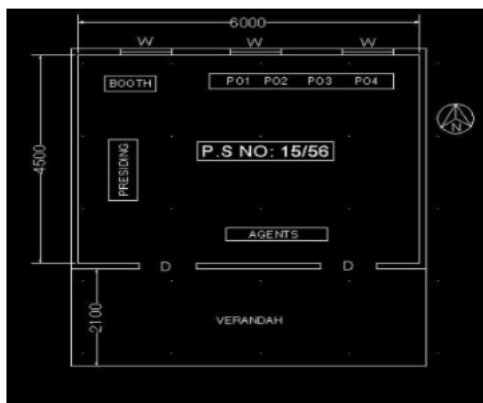

নির্বাচক নিবন্ধন আধিকারিকের স্বাক্ষর

Nazri Naksha

Google Map View

Polling Station Building Front View

Polling Station Front View

Cad View

Key MAP View

1	MFW2978021	ফটো উপলব্ধ	2	SKW2504157	ফটো উপলব্ধ	3	WB/02/016/375220	ফটো উপলব্ধ
নাম : অঞ্জনা রায় স্বামীর নাম: সুবোধ রায় বাড়ির নং : n0235 বয়স : 36 লিঙ্গ : মহিলা			নাম : দিগ্গি অধিকারি পিতার নাম: মাধব চন্দ্র অধিকারি বাড়ির নং : N00852 বয়স : 24 লিঙ্গ : মহিলা			নাম : রবিন অধিকারী পিতার নাম: যতীন অধিকারী বাড়ির নং : n0024 বয়স : 55 লিঙ্গ : পুরুষ		
4	WB/02/016/375326	ফটো উপলব্ধ	5	SKW1718592	ফটো উপলব্ধ	6	WB/02/016/375328	ফটো উপলব্ধ
নাম : শান্তি অধিকারী স্বামীর নাম: যতীন অধিকারী বাড়ির নং : n0025 বয়স : 71 লিঙ্গ : মহিলা			নাম : দিপালী রায় (অধিকারী) স্বামীর নাম: রাজেশ্বর অধিকারী বাড়ির নং : n0001 বয়স : 33 লিঙ্গ : মহিলা			নাম : দীনমণী অধিকারী স্বামীর নাম: রবিন অধিকারী বাড়ির নং : n0024 বয়স : 51 লিঙ্গ : মহিলা		
7	SKW1578673	ফটো উপলব্ধ	8	SKW2721439	ফটো উপলব্ধ	9	MFW2977049	ফটো উপলব্ধ
নাম : সঞ্জিব অধিকারী পিতার নাম: রবীন অধিকারী বাড়ির নং : n0024 বয়স : 32 লিঙ্গ : পুরুষ			নাম : সরন বালু অধিকারী স্বামীর নাম: উখিল অধিকারী বাড়ির নং : n0001 বয়স : 72 লিঙ্গ : মহিলা			নাম : রতন অধিকারী পিতার নাম: যতীন অধিকারী বাড়ির নং : n0025 বয়স : 37 লিঙ্গ : পুরুষ		
10	MFW2870806	ফটো উপলব্ধ	11	SKW2705721	ফটো উপলব্ধ	12	SKW2334969	ফটো উপলব্ধ
নাম : পূর্ণিমা রায়(অধিকারী) স্বামীর নাম: মাহাস্তো অধিকারী বাড়ির নং : n0001 বয়স : 43 লিঙ্গ : মহিলা			নাম : উমেশ অধিকারী পিতার নাম: সন্তোষ অধিকারী বাড়ির নং : ফটকটারা বয়স : 21 লিঙ্গ : পুরুষ			নাম : উখিল চন্দ্র অধিকারী পিতার নাম: ধউলু অধিকারী বাড়ির নং : n0001 বয়স : 81 লিঙ্গ : পুরুষ		
13	MFW2977031	ফটো উপলব্ধ	14	SKW2335198	ফটো উপলব্ধ	15	SKW2294544	ফটো উপলব্ধ
নাম : পূর্ণিমা রায় স্বামীর নাম: সুকদেব রায় বাড়ির নং : n0026 বয়স : 39 লিঙ্গ : মহিলা			নাম : রাজেশ্বর অধিকারী পিতার নাম: উখিল চন্দ্র অধিকারী বাড়ির নং : n0001 বয়স : 50 লিঙ্গ : পুরুষ			নাম : সুকদেব রায় পিতার নাম: জীতেন রায় বাড়ির নং : n0026 বয়স : 49 লিঙ্গ : পুরুষ		
16	NFH1775519	ফটো উপলব্ধ	17	SKW2527729	ফটো উপলব্ধ	18	SKW2530053	ফটো উপলব্ধ
নাম : সমেশ্বরী রায় পিতার নাম: সঞ্জিব অধিকারী বাড়ির নং : n0024 বয়স : 28 লিঙ্গ : মহিলা			নাম : অর্জুন রায় পিতার নাম: আনন্দ রায় বাড়ির নং : এন0025 বয়স : 23 লিঙ্গ : পুরুষ			নাম : প্রতীক উরাও মায়ের নাম: সুগাইন উরাও বাড়ির নং : এন0046 বয়স : 23 লিঙ্গ : পুরুষ		
19	JLG1944172	ফটো উপলব্ধ	20	NFH1687375	ফটো উপলব্ধ	21	WB/02/016/372638	ফটো উপলব্ধ
নাম : সুগাইন উড়াও স্বামীর নাম: পিউস উড়াও বাড়ির নং : n0046 বয়স : 48 লিঙ্গ : মহিলা			নাম : অজিতা উরাও স্বামীর নাম: এতোয়া উরাও বাড়ির নং : n0177 বয়স : 35 লিঙ্গ : মহিলা			নাম : সানজো উরাও স্বামীর নাম: সোমা উরাও বাড়ির নং : n0044 বয়স : 50 লিঙ্গ : মহিলা		
22	SKW2619609	ফটো উপলব্ধ	23	SKW2577302	ফটো উপলব্ধ	24	SKW2579217	ফটো উপলব্ধ
নাম : দীপিকা রায় পিতার নাম: শিবেন রায় বাড়ির নং : এন0044 বয়স : 22 লিঙ্গ : মহিলা			নাম : সুকদেব উরাও পিতার নাম: সোমা উরাও বাড়ির নং : এন0044 বয়স : 26 লিঙ্গ : পুরুষ			নাম : পৌষমি উরাও স্বামীর নাম: হরিচরণ উরাও বাড়ির নং : এন0171 বয়স : 23 লিঙ্গ : মহিলা		
25	SKW2577765	ফটো উপলব্ধ	26	MFW1481696	ফটো উপলব্ধ	27	SKW2193407	ফটো উপলব্ধ
নাম : বিজয় উরাও পিতার নাম: সোমা উরাও বাড়ির নং : এন0044 বয়স : 24 লিঙ্গ : পুরুষ			নাম : বীনা ওরাও (রায়) স্বামীর নাম: উত্তম কুমার রায় বাড়ির নং : n0204 বয়স : 44 লিঙ্গ : মহিলা			নাম : কাঞ্চন গোস্বামী (রায়) পিতার নাম: ব্রজেন রায় বাড়ির নং : নং144 বয়স : 28 লিঙ্গ : মহিলা		
28	SKW2579746	ফটো উপলব্ধ	29	ZMJ2011195	ফটো উপলব্ধ	30	NFH1350875	ফটো উপলব্ধ
নাম : কল্লোল দাস পিতার নাম: নীলিমেশ দাস বাড়ির নং : এন0129 বয়স : 23 লিঙ্গ : পুরুষ			নাম : বিউটি দাস মোদক স্বামীর নাম: সঞ্জিৎ মোদক বাড়ির নং : n0118 বয়স : 27 লিঙ্গ : মহিলা			নাম : চিত্তা নট স্বামীর নাম: উদয় মোদক বাড়ির নং : N0128 বয়স : 35 লিঙ্গ : মহিলা		