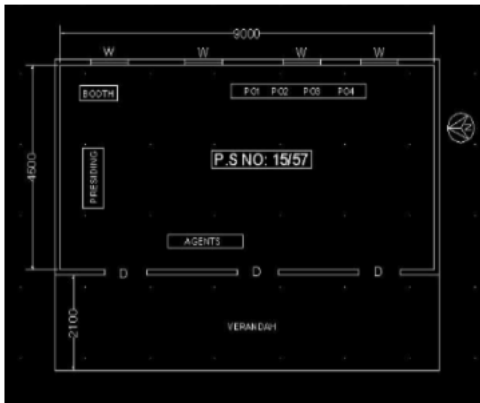

নির্বাচক নিবন্ধন আধিকারিকের স্বাক্ষর

Nazri Naksha

Google Map View

Polling Station Building Front View

Polling Station Front View

Cad View

Key MAP View

1 নাম : সনেকা রায় পিতার নাম: পরিমল রায় বাড়ির নং : n0270 বয়স : 36 লিঙ্গ : মহিলা	SKW1159870 ফটো উপলব্ধ	2 নাম : রসিদুল হক পিতার নাম: জহর আলী বাড়ির নং : n0183 বয়স : 33 লিঙ্গ : পুরুষ	SKW1579127 ফটো উপলব্ধ	3 নাম : নিলীমা রায় স্বামীর নাম: হরিশঙ্কর রায় বাড়ির নং : n0234 বয়স : 35 লিঙ্গ : মহিলা	SKW1161249 ফটো উপলব্ধ
4 নাম : সুরাজ মনি সরেন(হেমরম) স্বামীর নাম: সুশীল হেমরম বাড়ির নং : n0217 বয়স : 35 লিঙ্গ : মহিলা	SKW2128015 ফটো উপলব্ধ	5 নাম : কুলচুম বেগম স্বামীর নাম: জহর আলী বাড়ির নং : n0224 বয়স : 63 লিঙ্গ : মহিলা	WB/03/015/231420 ফটো উপলব্ধ	6 নাম : রাজেশ কিণ্ডো পিতার নাম: হাবিল কিণ্ডো বাড়ির নং : n0193 বয়স : 47 লিঙ্গ : পুরুষ	WB/03/136/006581 ফটো উপলব্ধ
7 নাম : ফুলতী রায় স্বামীর নাম: প্রদীপ রায় বাড়ির নং : n0222 বয়স : 35 লিঙ্গ : মহিলা	JLG3669801 ফটো উপলব্ধ	8 নাম : ববিতা রায় মোদক স্বামীর নাম: কমল মোদক বাড়ির নং : ফটকটারি, বনহর্ত, জলপাইগুড়ি বয়স : 26 লিঙ্গ : মহিলা	SKW2203354 ফটো উপলব্ধ	9 নাম : মাম্পি বেগম পিতার নাম: আব্দুল লতিফ বাড়ির নং : এন0183 বয়স : 34 লিঙ্গ : মহিলা	SKW1269315 ফটো উপলব্ধ
10 নাম : মেনকা লোহার স্বামীর নাম: মুকুল লোহার বাড়ির নং : n0241 বয়স : 44 লিঙ্গ : মহিলা	SKW1719236 ফটো উপলব্ধ	11 নাম : শিবক অধিকারী পিতার নাম: চাটাল অধিকারী বাড়ির নং : n0079 বয়স : 29 লিঙ্গ : পুরুষ	SKW1846468 ফটো উপলব্ধ	12 নাম : নগেন অধিকারী পিতার নাম: সুনন্দর অধিকারী বাড়ির নং : n0079 বয়স : 91 লিঙ্গ : পুরুষ	WB/02/016/381011 ফটো উপলব্ধ
13 নাম : পরেশ অধিকারী পিতার নাম: নগেন অধিকারী বাড়ির নং : n0079 বয়স : 57 লিঙ্গ : পুরুষ	MFW1431451 ফটো উপলব্ধ	14 নাম : প্রসেনজিৎ অধিকারী পিতার নাম: আকালু অধিকারী বাড়ির নং : n0079 বয়স : 26 লিঙ্গ : পুরুষ	SKW2127975 ফটো উপলব্ধ	15 নাম : শ্যামকান্ত অধিকারী পিতার নাম: আকালু অধিকারী বাড়ির নং : n0079 বয়স : 28 লিঙ্গ : পুরুষ	SKW1942382 ফটো উপলব্ধ
16 নাম : সঞ্জিতা রায়(অধিকারী) স্বামীর নাম: শ্যামকান্ত অধিকারী বাড়ির নং : n0079 বয়স : 30 লিঙ্গ : মহিলা	SKW2503902 ফটো উপলব্ধ	17 নাম : রনজিৎ অধিকারী পিতার নাম: দেবীচরন অধিকারী বাড়ির নং : n0171 বয়স : 26 লিঙ্গ : পুরুষ	SKW2128031 ফটো উপলব্ধ	18 নাম : ফিরোজা খাতুন স্বামীর নাম: মোহাম্মদ ফিরোজ বাড়ির নং : এন0079 বয়স : 39 লিঙ্গ : মহিলা	TTV1183979 ফটো উপলব্ধ
19 নাম : দেবীচরণ অধিকারী পিতার নাম: ঘিনারাম অধিকারী বাড়ির নং : n0171 বয়স : 78 লিঙ্গ : পুরুষ	SKW2406296 ফটো উপলব্ধ	20 নাম : সবিতা অধিকারী পিতার নাম: সুরেশ অধিকারী বাড়ির নং : n0266 বয়স : 32 লিঙ্গ : মহিলা	SKW1574706 ফটো উপলব্ধ	21 নাম : কৈলাশ অধিকারী মায়ের নাম: পরেশ অধিকারী বাড়ির নং : n0079 বয়স : 33 লিঙ্গ : পুরুষ	SKW1477751 ফটো উপলব্ধ
22 নাম : ফুলতিবালা অধিকারী স্বামীর নাম: অধিকারী বাড়ির নং : n0079 বয়স : 54 লিঙ্গ : মহিলা	WB/02/016/381233 ফটো উপলব্ধ	23 নাম : আকালু অধিকারী পিতার নাম: নগেন অধিকারী বাড়ির নং : n0079 বয়স : 52 লিঙ্গ : পুরুষ	WB/02/016/381504 ফটো উপলব্ধ	24 নাম : সুমিত্রা অধিকারী স্বামীর নাম: আকালু অধিকারী বাড়ির নং : n0079 বয়স : 44 লিঙ্গ : মহিলা	MFW2289460 ফটো উপলব্ধ
25 নাম : সঞ্জিৎ অধিকারী পিতার নাম: দেবী চরন অধিকারী বাড়ির নং : n0171 বয়স : 31 লিঙ্গ : পুরুষ	SKW1579226 ফটো উপলব্ধ	26 নাম : জয়ন্তী অধিকারী স্বামীর নাম: দেবী চরন অধিকারী বাড়ির নং : n0171 বয়স : 65 লিঙ্গ : মহিলা	WB/02/016/375449 ফটো উপলব্ধ	27 নাম : সলকা অধিকারী স্বামীর নাম: মানিক অধিকারী বাড়ির নং : n0274 বয়স : 39 লিঙ্গ : মহিলা	MFW2630945 ফটো উপলব্ধ
28 নাম : অনিমা রায় স্বামীর নাম: সঞ্জিৎ অধিকারী বাড়ির নং : n0171 বয়স : 30 লিঙ্গ : মহিলা	NEV1714401 ফটো উপলব্ধ	29 নাম : নিমুরী অধিকারী স্বামীর নাম: নগেন অধিকারী বাড়ির নং : n0079 বয়স : 76 লিঙ্গ : মহিলা	WB/02/016/381232 ফটো উপলব্ধ	30 নাম : চাদনি খাতুন স্বামীর নাম: মোহাম্মদ জামির বাড়ির নং : এন0070 বয়স : 27 লিঙ্গ : মহিলা	SKW2202224 ফটো উপলব্ধ