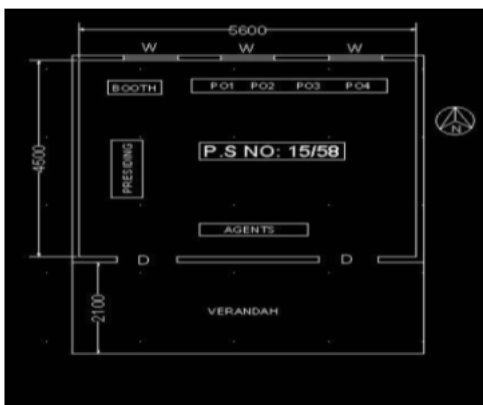

নির্বাচক নিবন্ধন আধিকারিকের স্বাক্ষর

Nazri Naksha

Google Map View

Polling Station Building Front View

Polling Station Front View

Cad View

Key MAP View

1 নাম : দিলীপ রায় পিতার নাম: নারায়ন রায় বাড়ির নং : n0212 বয়স : 37 লিঙ্গ : পুরুষ	SKW1150499 ফটো উপলব্ধ	2 নাম : ঘনশ্যাম রায় পিতার নাম: খগেন্দ্র রায় বাড়ির নং : n0037 বয়স : 52 লিঙ্গ : পুরুষ	SKW2384717 ফটো উপলব্ধ	3 নাম : মমতাজ খাতুন স্বামীর নাম: অলিয়ার রহমান বাড়ির নং : 0166 বয়স : 41 লিঙ্গ : মহিলা	MFW2288496 ফটো উপলব্ধ
4 নাম : জয়শ্রী রায় পিতার নাম: ঘন শ্যাম রায় বাড়ির নং : এন0037 বয়স : 23 লিঙ্গ : মহিলা	SKW2585339 ফটো উপলব্ধ	5 নাম : নাসিয়া খাতুন স্বামীর নাম: মনসুর আলী বাড়ির নং : 012 বয়স : 57 লিঙ্গ : মহিলা	MFW0019307 ফটো উপলব্ধ	6 নাম : অর্চনা রায় স্বামীর নাম: রামকৃষ্ণ রায় বাড়ির নং : n0037 বয়স : 53 লিঙ্গ : মহিলা	WB/02/016/378367 ফটো উপলব্ধ
7 নাম : নিলিমা খাতুন স্বামীর নাম: কাজি মিয়া বাড়ির নং : n0102 বয়স : 28 লিঙ্গ : মহিলা	SKW2128296 ফটো উপলব্ধ	8 নাম : মো সহিদুল ইসলাম পিতার নাম: খাতিবুল ইসলাম বাড়ির নং : 0115 বয়স : 27 লিঙ্গ : পুরুষ	SKW2056026 ফটো উপলব্ধ	9 নাম : বাসন্তি রায় স্বামীর নাম: গোবিন্দ রায় বাড়ির নং : n0078 বয়স : 39 লিঙ্গ : মহিলা	MFW2977882 ফটো উপলব্ধ
10 নাম : বিনতা রায় স্বামীর নাম: দেবেন্দ্র রায় বাড়ির নং : n0037 বয়স : 64 লিঙ্গ : মহিলা	WB/02/016/378273 ফটো উপলব্ধ	11 নাম : সফি জুদ্দীন পিতার নাম: মো ফি দী মিয়া বাড়ির নং : n0103 বয়স : 61 লিঙ্গ : পুরুষ	SKW2784247 ফটো উপলব্ধ	12 নাম : মনসুর আলি পিতার নাম: আকবর আলি বাড়ির নং : 012 বয়স : 65 লিঙ্গ : পুরুষ	MFW0019422 ফটো উপলব্ধ
13 নাম : নূর বেগম পিতার নাম: নজরুল আলি বাড়ির নং : 0166 বয়স : 49 লিঙ্গ : মহিলা	SKW2055986 ফটো উপলব্ধ	14 নাম : রাহুল ইসলাম পিতার নাম: খাতিবুল হক বাড়ির নং : ফটকটারী বয়স : 22 লিঙ্গ : পুরুষ	SKW2698793 ফটো উপলব্ধ	15 নাম : অলিয়ার রহমান পিতার নাম: নজরুল আলী বাড়ির নং : 0166 বয়স : 52 লিঙ্গ : পুরুষ	MFW0019281 ফটো উপলব্ধ
16 নাম : আলিফা খাতুন পিতার নাম: আলিয়ার রহমান বাড়ির নং : এন0166 বয়স : 23 লিঙ্গ : মহিলা	SKW2768166 ফটো উপলব্ধ	17 নাম : গোবিন্দ রায় পিতার নাম: ভবেন্দ্র নাথ রায় বাড়ির নং : n0078 বয়স : 49 লিঙ্গ : পুরুষ	JLG1940444 ফটো উপলব্ধ	18 নাম : আলেয়া খাতুন স্বামীর নাম: নজরুল আলি বাড়ির নং : 012 বয়স : 62 লিঙ্গ : মহিলা	MFW0018960 ফটো উপলব্ধ
19 নাম : আনোয়ারা বেগম স্বামীর নাম: সালিম মিয়া বাড়ির নং : n0100 বয়স : 37 লিঙ্গ : মহিলা	MFW2870228 ফটো উপলব্ধ	20 নাম : নূর আমিন পিতার নাম: মনসুর আলি বাড়ির নং : 012 বয়স : 37 লিঙ্গ : পুরুষ	MFW2978179 ফটো উপলব্ধ	21 নাম : নজরুল আলি পিতার নাম: রহমত আলি বাড়ির নং : 0166 বয়স : 72 লিঙ্গ : পুরুষ	MFW0018739 ফটো উপলব্ধ
22 নাম : প্রদীপ রায় পিতার নাম: সহদেব রায় বাড়ির নং : এন0101 বয়স : 24 লিঙ্গ : পুরুষ	SKW2630150 ফটো উপলব্ধ	23 নাম : নূর আলম পিতার নাম: উদ্দমক আলী বাড়ির নং : n0110 বয়স : 29 লিঙ্গ : পুরুষ	SKW2128379 ফটো উপলব্ধ	24 নাম : দেবেন্দ্র কুমার রায় পিতার নাম: খগেন্দ্র নাথ রায় বাড়ির নং : n0037 বয়স : 71 লিঙ্গ : পুরুষ	SKW1151927 ফটো উপলব্ধ
25 নাম : সালিম মিয়া পিতার নাম: জহিরুদ্দিন মিয়া বাড়ির নং : n0104 বয়স : 49 লিঙ্গ : পুরুষ	WB/02/016/372576 ফটো উপলব্ধ	26 নাম : রামকৃষ্ণ রায় পিতার নাম: খগেন্দ্র রায় বাড়ির নং : n0037 বয়স : 55 লিঙ্গ : পুরুষ	WB/02/016/378560 ফটো উপলব্ধ	27 নাম : জানকী রায় স্বামীর নাম: ঘনশ্যাম রায় বাড়ির নং : n0037 বয়স : 47 লিঙ্গ : মহিলা	MFW2191427 ফটো উপলব্ধ
28 নাম : পৌরাস্ত রায় পিতার নাম: ভবেন্দ্র নাথ রায় বাড়ির নং : n0078 বয়স : 44 লিঙ্গ : মহিলা	JLG3262011 ফটো উপলব্ধ	29 নাম : ভবেন্দ্র রায় পিতার নাম: ভুটিয়া রায় বাড়ির নং : n0078 বয়স : 71 লিঙ্গ : পুরুষ	SKW1203975 ফটো উপলব্ধ	30 নাম : ভার্গব রায় পিতার নাম: ঘনশ্যাম রায় বাড়ির নং : n0037 বয়স : 24 লিঙ্গ : পুরুষ	SKW2507879 ফটো উপলব্ধ