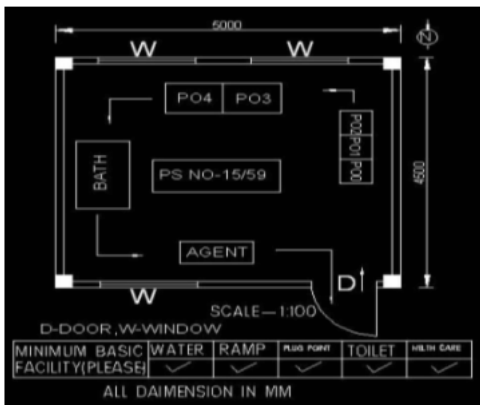

নির্বাচক নিবন্ধন আধিকারিকের স্বাক্ষর

Nazri Naksha

Google Map View

Polling Station Building Front View

Polling Station Front View

Cad View

Key MAP View

1 নাম : দীপিকা রায় স্বামীর নাম: বিমল চন্দ্র রায় বাড়ির নং : n0237 বয়স : 36 লিঙ্গ : মহিলা	JLG3664901 ফটো উপলব্ধ	2 নাম : শ্যামলা রায় স্বামীর নাম: দীপেন্দ্র নাথ রায় বাড়ির নং : n0272 বয়স : 40 লিঙ্গ : মহিলা	JLG3662897 ফটো উপলব্ধ	3 নাম : রত্না রায় স্বামীর নাম: বৈদ্যনাথ রায় বাড়ির নং : n0236 বয়স : 38 লিঙ্গ : মহিলা	SKW1162510 ফটো উপলব্ধ
4 নাম : নিরবলা রায় স্বামীর নাম: কান্তিক চন্দ্র রায় বাড়ির নং : n0228 বয়স : 61 লিঙ্গ : মহিলা	WB/03/015/126474 ফটো উপলব্ধ	5 নাম : পনাই অধিকারী পিতার নাম: যাদব অধিকারী বাড়ির নং : n0205 বয়স : 66 লিঙ্গ : পুরুষ	WB/03/015/063282 ফটো উপলব্ধ	6 নাম : বলরাম অধিকারী পিতার নাম: নলিনী অধিকারী বাড়ির নং : n0004 বয়স : 49 লিঙ্গ : পুরুষ	WB/03/015/063637 ফটো উপলব্ধ
7 নাম : নিয়তী অধিকারী(রায়) স্বামীর নাম: মহাভারত অধিকারী বাড়ির নং : n0074 বয়স : 36 লিঙ্গ : মহিলা	JLG3662087 ফটো উপলব্ধ	8 নাম : ধীরাবলা অধিকারী স্বামীর নাম: প্রসেন অধিকারী বাড়ির নং : n0074 বয়স : 59 লিঙ্গ : মহিলা	WB/03/015/063340 ফটো উপলব্ধ	9 নাম : শ্রীমতি ভেলে অধিকারী (রায়) স্বামীর নাম: ভুলু অধিকারী বাড়ির নং : n0004 বয়স : 41 লিঙ্গ : মহিলা	JLG3190956 ফটো উপলব্ধ
10 নাম : ভুলু অধিকারী পিতার নাম: নলিনী অধিকারী বাড়ির নং : n0004 বয়স : 53 লিঙ্গ : পুরুষ	WB/03/015/063495 ফটো উপলব্ধ	11 নাম : অঞ্জলী অধিকারী স্বামীর নাম: গণেশ চন্দ্র অধিকারী বাড়ির নং : n0205 বয়স : 33 লিঙ্গ : মহিলা	SKW1580059 ফটো উপলব্ধ	12 নাম : সুচিত্রা বর্মন অধিকারী স্বামীর নাম: পরেশ চন্দ্র অধিকারী বাড়ির নং : n0074 বয়স : 48 লিঙ্গ : মহিলা	JLG3742640 ফটো উপলব্ধ
13 নাম : ললিতা অধিকারী স্বামীর নাম: রুপকুমার অধিকারী বাড়ির নং : n0173 বয়স : 58 লিঙ্গ : মহিলা	WB/03/015/063574 ফটো উপলব্ধ	14 নাম : দিপেশ অধিকারী পিতার নাম: দুলু অধিকারী বাড়ির নং : n0004 বয়স : 24 লিঙ্গ : পুরুষ	SKW2505402 ফটো উপলব্ধ	15 নাম : দুলু অধিকারী পিতার নাম: নলিনী অধিকারী বাড়ির নং : n0004 বয়স : 55 লিঙ্গ : পুরুষ	WB/03/015/063577 ফটো উপলব্ধ
16 নাম : মহেশ অধিকারী পিতার নাম: শশীমোহন অধিকারী বাড়ির নং : n0079 বয়স : 81 লিঙ্গ : পুরুষ	WB/03/015/063095 ফটো উপলব্ধ	17 নাম : সাধনা রায় পিতার নাম: ছিলেন রায় বাড়ির নং : পাট নং-15/59 বয়স : 23 লিঙ্গ : মহিলা	RCQ2072841 ফটো উপলব্ধ	18 নাম : কল্পনা অধিকারী পিতার নাম: বলরাম অধিকারী বাড়ির নং : এন004 বয়স : 21 লিঙ্গ : মহিলা	SKW2712743 ফটো উপলব্ধ
19 নাম : গনেশ চন্দ্র অধিকারী পিতার নাম: পনাই অধিকারী বাড়ির নং : n0205 বয়স : 38 লিঙ্গ : পুরুষ	JLG3446564 ফটো উপলব্ধ	20 নাম : রুপকুমার অধিকারী পিতার নাম: হরিনাথ অধিকারী বাড়ির নং : n0173 বয়স : 63 লিঙ্গ : পুরুষ	SKW2856656 ফটো উপলব্ধ	21 নাম : রাজমনি অধিকারী স্বামীর নাম: পনাই অধিকারী বাড়ির নং : n0205 বয়স : 56 লিঙ্গ : মহিলা	WB/03/015/063339 ফটো উপলব্ধ
22 নাম : অতুল চন্দ্র অধিকারী পিতার নাম: দীনবন্ধু অধিকারী বাড়ির নং : n0074 বয়স : 51 লিঙ্গ : পুরুষ	SKW2284784 ফটো উপলব্ধ	23 নাম : দীনবন্ধু অধিকারী পিতার নাম: তেরপু অধিকারী বাড়ির নং : n0074 বয়স : 93 লিঙ্গ : পুরুষ	SKW2284651 ফটো উপলব্ধ	24 নাম : পরেশ চন্দ্র অধিকারী পিতার নাম: দীনবন্ধু অধিকারী বাড়ির নং : n0074 বয়স : 57 লিঙ্গ : পুরুষ	JLG0176479 ফটো উপলব্ধ
25 নাম : অসীমা অধিকারী স্বামীর নাম: অনুকুল অধিকারী বাড়ির নং : n0074 বয়স : 49 লিঙ্গ : মহিলা	JLG1313113 ফটো উপলব্ধ	26 নাম : অনুকুল অধিকারী পিতার নাম: দীনবন্ধু অধিকারী বাড়ির নং : n0074 বয়স : 55 লিঙ্গ : পুরুষ	WB/03/015/063306 ফটো উপলব্ধ	27 নাম : দিপালী অধিকারী (রায়) স্বামীর নাম: বলরাম অধিকারী বাড়ির নং : n0004 বয়স : 40 লিঙ্গ : মহিলা	JLG3248622 ফটো উপলব্ধ
28 নাম : কুসুম অধিকারী স্বামীর নাম: দুলু অধিকারী বাড়ির নং : n0004 বয়স : 43 লিঙ্গ : মহিলা	JLG3021920 ফটো উপলব্ধ	29 নাম : বনমালী অধিকারী পিতার নাম: প্রসেন অধিকারী বাড়ির নং : n0074 বয়স : 36 লিঙ্গ : পুরুষ	JLG3662095 ফটো উপলব্ধ	30 নাম : মহাভারত অধিকারী পিতার নাম: প্রসেন অধিকারী বাড়ির নং : n0074 বয়স : 40 লিঙ্গ : পুরুষ	JLG3247970 ফটো উপলব্ধ