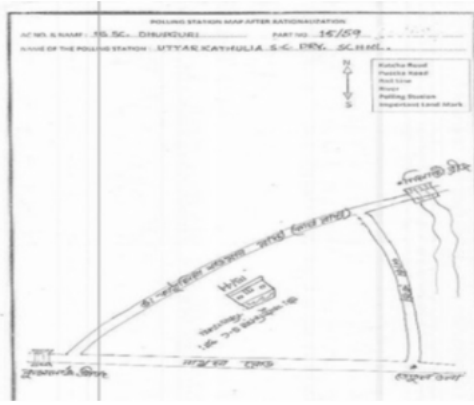

Nazri Naksha