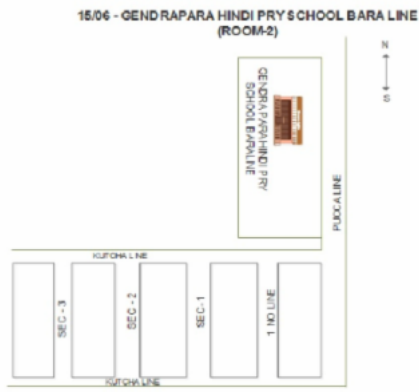

Nazri Naksha