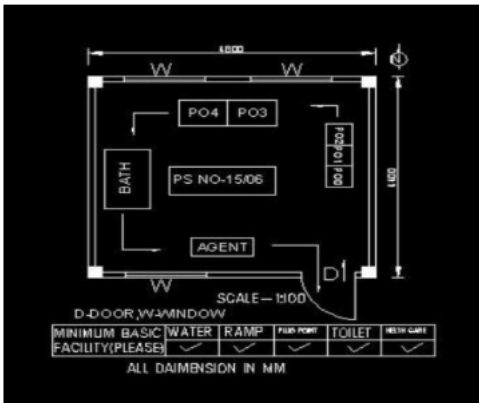

নির্বাচক নিবন্ধন আধিকারিকের স্বাক্ষর

Nazri Naksha

Google Map View

Polling Station Building Front View

Polling Station Front View

Cad View

Key MAP View

বিধানসভা নির্বাচনক্ষেত্রের নং, নাম : 15-ধূপগুড়ি
ভাগ নং, নাম : 1-বড় লাইন.