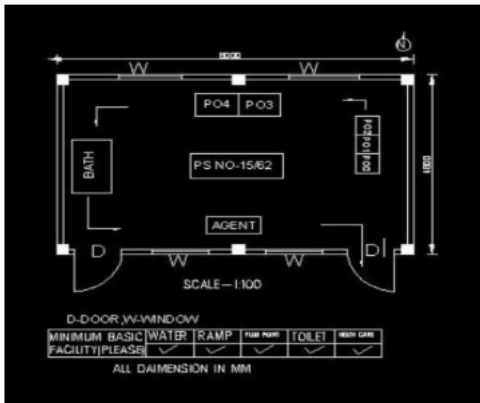

নির্বাচক নিবন্ধন আধিকারিকের স্বাক্ষর

Nazri Naksha

Google Map View

Polling Station Building Front View

Polling Station Front View

Cad View

Key MAP View

1 নাম : বিজলী রায় স্বামীর নাম: বিশ্বনাথ বাড়ির নং : n0233 বয়স : 38 লিঙ্গ : মহিলা	JLG3682051 ফটো উপলব্ধ	2 নাম : বাবুরাম রায় পিতার নাম: হরিকান্ত রায় বাড়ির নং : n0205 বয়স : 57 লিঙ্গ : পুরুষ	JLG0187815 ফটো উপলব্ধ	3 নাম : সোমারী রায় স্বামীর নাম: ভূষণ রায় বাড়ির নং : n0213 বয়স : 53 লিঙ্গ : মহিলা	WB/03/015/165775 ফটো উপলব্ধ
4 নাম : রমেশ বর্মন পিতার নাম: সূর্য বর্মন বাড়ির নং : n0200 বয়স : 75 লিঙ্গ : পুরুষ	WB/01/004/285580 ফটো উপলব্ধ	5 নাম : সূচিত্রা মণ্ডল(বর্মন) স্বামীর নাম: পুলিন বর্মন বাড়ির নং : n0205 বয়স : 32 লিঙ্গ : মহিলা	SKW1944552 ফটো উপলব্ধ	6 নাম : ফুলবালা রায় স্বামীর নাম: গনেশ চন্দ্র রায় বাড়ির নং : n0604 বয়স : 53 লিঙ্গ : মহিলা	WB/03/015/138725 ফটো উপলব্ধ
7 নাম : পুষ্প বর্মন (রায়) স্বামীর নাম: পরেশ চন্দ্র রায় বাড়ির নং : n0113 বয়স : 46 লিঙ্গ : মহিলা	JLG3663887 ফটো উপলব্ধ	8 নাম : তপতী রায়(সরকার) স্বামীর নাম: সুব্রত সরকার বাড়ির নং : n0210 বয়স : 43 লিঙ্গ : মহিলা	JLG3030350 ফটো উপলব্ধ	9 নাম : বিপ্লব রায় পিতার নাম: ভূষণ চন্দ্র রায় বাড়ির নং : n0213 বয়স : 38 লিঙ্গ : পুরুষ	SKW1234095 ফটো উপলব্ধ
10 নাম : পল্লবী রায় পিতার নাম: দেবেন্দ্র নাথ রায় বাড়ির নং : এন0045 বয়স : 22 লিঙ্গ : মহিলা	SKW2635720 ফটো উপলব্ধ	11 নাম : পুলিন বর্মন পিতার নাম: রমেশ বর্মন বাড়ির নং : n0200 বয়স : 33 লিঙ্গ : পুরুষ	SKW1479872 ফটো উপলব্ধ	12 নাম : অসীম ভট্টাচার্য পিতার নাম: সুধাংশু শেখর ভট্টাচার্য বাড়ির নং : n0087 বয়স : 65 লিঙ্গ : পুরুষ	JLG3251394 ফটো উপলব্ধ
13 নাম : লক্ষ্মীরানী রায় স্বামীর নাম: বাবুরাম রায় বাড়ির নং : n0205 বয়স : 47 লিঙ্গ : মহিলা	SKW1720960 ফটো উপলব্ধ	14 নাম : লক্ষন সরকার পিতার নাম: নীল রতন সরকার বাড়ির নং : 15/62 বয়স : 35 লিঙ্গ : পুরুষ	SKW1154434 ফটো উপলব্ধ	15 নাম : বিশ্বজিৎ সরকার পিতার নাম: নীলরতন সরকার বাড়ির নং : 15/62 বয়স : 29 লিঙ্গ : পুরুষ	SKW1850833 ফটো উপলব্ধ
16 নাম : ভারতী বর্মন স্বামীর নাম: রমেশ বর্মন বাড়ির নং : n0200 বয়স : 58 লিঙ্গ : মহিলা	WB/01/004/285061 ফটো উপলব্ধ	17 নাম : দেবেন্দ্র নাথ রায় পিতার নাম: কান্দু রায় বাড়ির নং : n0199 বয়স : 62 লিঙ্গ : পুরুষ	SKW1152958 ফটো উপলব্ধ	18 নাম : পবিত্রা বিশ্বাস কির্ত্তনীয়া স্বামীর নাম: দিলীপ বিশ্বাস বাড়ির নং : n0666 বয়স : 46 লিঙ্গ : মহিলা	SKW2056976 ফটো উপলব্ধ
19 নাম : সাধনা বর্মন রায় স্বামীর নাম: সুশীল বর্মন বাড়ির নং : n0648 বয়স : 27 লিঙ্গ : মহিলা	SKW2056950 ফটো উপলব্ধ	20 নাম : পরেশ চন্দ্র রায় পিতার নাম: উপেন্দ্র নাথ রায় বাড়ির নং : n0113 বয়স : 43 লিঙ্গ : পুরুষ	JLG3253739 ফটো উপলব্ধ	21 নাম : অশোক রায় পিতার নাম: বাবুরাম রায় বাড়ির নং : n0205 বয়স : 24 লিঙ্গ : পুরুষ	SKW2505519 ফটো উপলব্ধ
22 নাম : গোপাল চন্দ্র রায় পিতার নাম: গনেশ চন্দ্র রায় বাড়ির নং : n0188 বয়স : 40 লিঙ্গ : পুরুষ	JLG3275419 ফটো উপলব্ধ	23 নাম : হিরণ্ময় রায় পিতার নাম: মনিন্দ্র নাথ রায় বাড়ির নং : n0186 বয়স : 30 লিঙ্গ : পুরুষ	SKW1721067 ফটো উপলব্ধ	24 নাম : মনিন্দ্র নাথ রায় পিতার নাম: অশ্বিনী কুমার রায় বাড়ির নং : n0186 বয়স : 59 লিঙ্গ : পুরুষ	JLG3664000 ফটো উপলব্ধ
25 নাম : নিমরী রায় স্বামীর নাম: অজিত রায় বাড়ির নং : n0605 বয়স : 35 লিঙ্গ : মহিলা	SKW1153261 ফটো উপলব্ধ	26 নাম : প্রশান্ত অধিকারী পিতার নাম: লক্ষ্মীকান্ত অধিকারী বাড়ির নং : n0059 বয়স : 42 লিঙ্গ : পুরুষ	JLG3025038 ফটো উপলব্ধ	27 নাম : মেঘনাথ অধিকারী মায়ের নাম: কিরন বালা অধিকারী বাড়ির নং : n0059 বয়স : 39 লিঙ্গ : পুরুষ	JLG3447752 ফটো উপলব্ধ
28 নাম : তপন অধিকারী পিতার নাম: নুপেন অধিকারী বাড়ির নং : n0018 বয়স : 39 লিঙ্গ : পুরুষ	JLG3663796 ফটো উপলব্ধ	29 নাম : সান্তনা রায় স্বামীর নাম: কৃষ্ণ রায় বাড়ির নং : n0018 বয়স : 38 লিঙ্গ : মহিলা	SKW1582022 ফটো উপলব্ধ	30 নাম : মামুনী অধিকারী(রায়) স্বামীর নাম: যাদব অধিকারী বাড়ির নং : n0018 বয়স : 33 লিঙ্গ : মহিলা	SKW1848191 ফটো উপলব্ধ