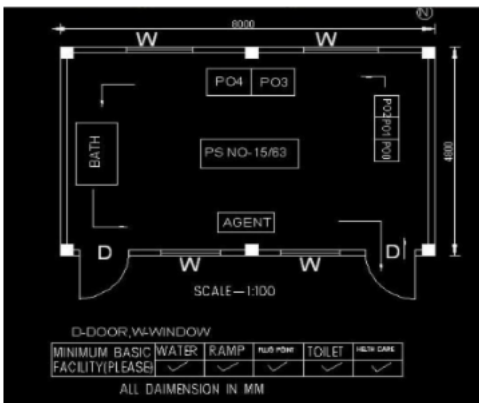

নির্বাচক নিবন্ধন আধিকারিকের স্বাক্ষর

Nazri Naksha

Google Map View

Polling Station Building Front View

Polling Station Front View

Cad View

Key MAP View

1 নাম : রেজিনা খাতুন পিতার নাম : ফজলুর রহমান বাড়ির নং : n0573 বয়স : 27 লিঙ্গ : মহিলা	SKW2129690 ফটো উপলব্ধ	2 নাম : সাগরীকা সরকার স্বামীর নাম : রাজু সরকার বাড়ির নং : n0281 বয়স : 38 লিঙ্গ : মহিলা	JLG3681772 ফটো উপলব্ধ	3 নাম : সরস্বতী বিশ্বাস(সরকার) স্বামীর নাম : মন্টু সরকার বাড়ির নং : n0237 বয়স : 43 লিঙ্গ : মহিলা	JLG3192325 ফটো উপলব্ধ
4 নাম : মিনতী রায়(সরকার) স্বামীর নাম : আনন্দ সরকার বাড়ির নং : n0265 বয়স : 46 লিঙ্গ : মহিলা	JLG1938117 ফটো উপলব্ধ	5 নাম : সমীর অধিকারী পিতার নাম : সুকুমার অধিকারী বাড়ির নং : n0594 বয়স : 37 লিঙ্গ : পুরুষ	SKW1721414 ফটো উপলব্ধ	6 নাম : শোভা অধিকারী স্বামীর নাম : সুশান্ত অধিকারী বাড়ির নং : n0339 বয়স : 54 লিঙ্গ : মহিলা	WB/03/015/072297 ফটো উপলব্ধ
7 নাম : সন্ধ্যা উড়াও স্বামীর নাম : বিনোদ উড়াও বাড়ির নং : n0654 বয়স : 52 লিঙ্গ : মহিলা	SKW1582758 ফটো উপলব্ধ	8 নাম : অজয় উরাও পিতার নাম : সনাতন উরাও বাড়ির নং : n0116 বয়স : 32 লিঙ্গ : পুরুষ	SKW1582295 ফটো উপলব্ধ	9 নাম : নমনী উরাও পিতার নাম : টিটু উরাও বাড়ির নং : এন0496 বয়স : 24 লিঙ্গ : মহিলা	SKW2597912 ফটো উপলব্ধ
10 নাম : অমল কুন্ডু পিতার নাম : গৌর চন্দ্র কুন্ডু বাড়ির নং : n0525 বয়স : 73 লিঙ্গ : পুরুষ	SKW2355204 ফটো উপলব্ধ	11 নাম : উৎপল গোস্বামী পিতার নাম : নিত্যানন্দ গোস্বামী বাড়ির নং : নং বয়স : 25 লিঙ্গ : পুরুষ	SKW2206688 ফটো উপলব্ধ	12 নাম : ঋতুশ্রী চক্রবর্তী পিতার নাম : কমল চক্রবর্তী বাড়ির নং : n0555 বয়স : 25 লিঙ্গ : মহিলা	SKW2505105 ফটো উপলব্ধ
13 নাম : পিয়ালী চক্রবর্তী স্বামীর নাম : রাজু চক্রবর্তী বাড়ির নং : n0033 বয়স : 36 লিঙ্গ : মহিলা	SKW1480078 ফটো উপলব্ধ	14 নাম : শ্রাবনী চৌধুরী পিতার নাম : মনোজ চৌধুরী বাড়ির নং : n0440 বয়স : 26 লিঙ্গ : মহিলা	SKW2129674 ফটো উপলব্ধ	15 নাম : মমতা চৌধুরী স্বামীর নাম : মলিন চৌধুরী বাড়ির নং : n0621 বয়স : 52 লিঙ্গ : মহিলা	WB/03/015/072398 ফটো উপলব্ধ
16 নাম : ফাল্গুনী চৌধুরী পিতার নাম : মলিন চৌধুরী বাড়ির নং : নং000 বয়স : 25 লিঙ্গ : মহিলা	SKW2224624 ফটো উপলব্ধ	17 নাম : মঞ্জয় ঠাকুর পিতার নাম : দীনেশ ঠাকুর বাড়ির নং : n0438 বয়স : 25 লিঙ্গ : পুরুষ	SKW2492411 ফটো উপলব্ধ	18 নাম : সাগর দাস পিতার নাম : নির্মল দাস বাড়ির নং : n0609 বয়স : 27 লিঙ্গ : পুরুষ	SKW2057081 ফটো উপলব্ধ
19 নাম : উত্তম দাস পিতার নাম : চন্দন দাস বাড়ির নং : n0286 বয়স : 28 লিঙ্গ : পুরুষ	SKW2057073 ফটো উপলব্ধ	20 নাম : মল্লিকা পাল (কুন্ডু) স্বামীর নাম : পার্থ কুন্ডু বাড়ির নং : n0625 বয়স : 34 লিঙ্গ : মহিলা	SKW1721026 ফটো উপলব্ধ	21 নাম : কবিতা বর্মন পিতার নাম : বুধারক বর্মন বাড়ির নং : n0605 বয়স : 28 লিঙ্গ : মহিলা	SKW1944990 ফটো উপলব্ধ
22 নাম : দীপক বর্মন পিতার নাম : বুধারক বর্মন বাড়ির নং : n0605 বয়স : 29 লিঙ্গ : পুরুষ	SKW1945013 ফটো উপলব্ধ	23 নাম : বুধারক বর্মন পিতার নাম : অলোক বর্মন বাড়ির নং : n0605 বয়স : 63 লিঙ্গ : পুরুষ	WB/03/015/072047 ফটো উপলব্ধ	24 নাম : প্রদীপ বাসফোর পিতার নাম : যোগিন্দ্র বাসফোর বাড়ির নং : n0267 বয়স : 45 লিঙ্গ : পুরুষ	SKW1582246 ফটো উপলব্ধ
25 নাম : চম্পা বাসফোর স্বামীর নাম : প্রদীপ বাসফোর বাড়ির নং : n0268 বয়স : 41 লিঙ্গ : মহিলা	SKW1582253 ফটো উপলব্ধ	26 নাম : সাধন বিশ্বাস পিতার নাম : সুকুমার বিশ্বাস বাড়ির নং : এন0536 বয়স : 26 লিঙ্গ : পুরুষ	SKW2538676 ফটো উপলব্ধ	27 নাম : অনিতা বিশ্বাস পিতার নাম : কার্তিক বিশ্বাস বাড়ির নং : n0539 বয়স : 27 লিঙ্গ : মহিলা	SKW2057107 ফটো উপলব্ধ
28 নাম : সমির বিশ্বাস পিতার নাম : কার্তিক বিশ্বাস বাড়ির নং : নং539 বয়স : 25 লিঙ্গ : পুরুষ	SKW2206662 ফটো উপলব্ধ	29 নাম : রিপন বিশ্বাস পিতার নাম : শান্তি বিশ্বাস বাড়ির নং : n0057 বয়স : 34 লিঙ্গ : পুরুষ	SKW1479880 ফটো উপলব্ধ	30 নাম : নুরিমা বেগম স্বামীর নাম : জাহিদার আলম বাড়ির নং : n0606 বয়স : 35 লিঙ্গ : মহিলা	JLG3442415 ফটো উপলব্ধ