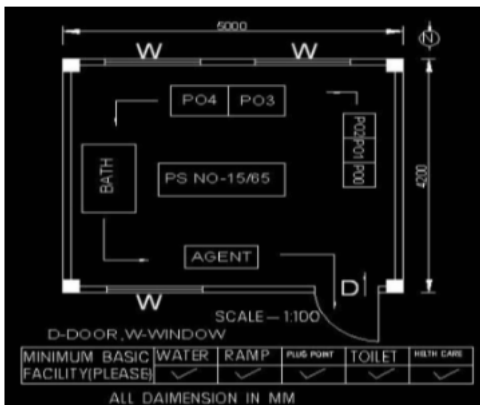

নির্বাচক নিবন্ধন আধিকারিকের স্বাক্ষর

Nazri Naksha

Google Map View

Polling Station Building Front View

Polling Station Front View

Cad View

Key MAP View

1 নাম : পিংকী কুমারী রাম স্বামীর নাম: শংকর রাম বাড়ির নং : n0261 বয়স : 28 লিঙ্গ : মহিলা	SKW2162139 ফটো উপলব্ধ	2 নাম : উর্মিলা কুমারী(রাম) স্বামীর নাম: ধনঞ্জয় রাম বাড়ির নং : n0092 বয়স : 29 লিঙ্গ : মহিলা	SKW2161982 ফটো উপলব্ধ	3 নাম : নিলীমা ব্যাপারী(রায়) স্বামীর নাম: গনেশ ব্যাপারী বাড়ির নং : n0171 বয়স : 28 লিঙ্গ : মহিলা	SKW2162022 ফটো উপলব্ধ
4 নাম : প্রতিমা রায় বর্মন স্বামীর নাম: প্রদীপ রায় বাড়ির নং : n0300 বয়স : 37 লিঙ্গ : মহিলা	SKW2057388 ফটো উপলব্ধ	5 নাম : শংকর রাম পিতার নাম: যোগিয়া রাম বাড়ির নং : n0261 বয়স : 69 লিঙ্গ : পুরুষ	JLG3664430 ফটো উপলব্ধ	6 নাম : বিষ্ণু রায় পিতার নাম: কান্দুরা রায় বাড়ির নং : n0027 বয়স : 29 লিঙ্গ : পুরুষ	SKW2057636 ফটো উপলব্ধ
7 নাম : ননীবালা অধিকারী স্বামীর নাম: পঞ্চানন অধিকারী বাড়ির নং : n0027 বয়স : 71 লিঙ্গ : মহিলা	WB/03/015/075186 ফটো উপলব্ধ	8 নাম : লতিকা অধিকারী পিতার নাম: সুভাষ অধিকারী বাড়ির নং : এন0115 বয়স : 31 লিঙ্গ : মহিলা	SKW1729177 ফটো উপলব্ধ	9 নাম : ধনেশ অধিকারী পিতার নাম: প্রানকৃষ্ণ অধিকারী বাড়ির নং : n0043 বয়স : 33 লিঙ্গ : পুরুষ	SKW1583202 ফটো উপলব্ধ
10 নাম : পাপাই অধিকারী পিতার নাম: প্রদীপ অধিকারী বাড়ির নং : এন0134 বয়স : 22 লিঙ্গ : পুরুষ	SKW2635597 ফটো উপলব্ধ	11 নাম : খুকিবালা অধিকারী স্বামীর নাম: হরিদাস অধিকারী বাড়ির নং : n0022 বয়স : 71 লিঙ্গ : মহিলা	WB/03/015/075254 ফটো উপলব্ধ	12 নাম : অঞ্জলী অধিকারী স্বামীর নাম: মংগল অধিকারী বাড়ির নং : n0030 বয়স : 71 লিঙ্গ : মহিলা	WB/03/015/075246 ফটো উপলব্ধ
13 নাম : কান্দুরা রায় পিতার নাম: ভুবন রায় বাড়ির নং : n0027 বয়স : 66 লিঙ্গ : পুরুষ	WB/03/015/075050 ফটো উপলব্ধ	14 নাম : পঞ্চমী অধিকারী(রায়) স্বামীর নাম: রমেশ অধিকারী বাড়ির নং : n0043 বয়স : 35 লিঙ্গ : মহিলা	SKW1583244 ফটো উপলব্ধ	15 নাম : বিপুল অধিকারী মায়ের নাম: অঞ্জলী অধিকারী বাড়ির নং : n0030 বয়স : 40 লিঙ্গ : পুরুষ	JLG3448214 ফটো উপলব্ধ
16 নাম : শেফালী রায় স্বামীর নাম: বিপুল অধিকারী বাড়ির নং : 15/65 বয়স : 34 লিঙ্গ : মহিলা	SKW2783645 ফটো উপলব্ধ	17 নাম : সঞ্জিত অধিকারী পিতার নাম: হরিদাস অধিকারী বাড়ির নং : n0022 বয়স : 38 লিঙ্গ : পুরুষ	JLG3448222 ফটো উপলব্ধ	18 নাম : যশোদা রায়(বর্মন) স্বামীর নাম: রতন বর্মন বাড়ির নং : n0043 বয়স : 29 লিঙ্গ : মহিলা	SKW1945609 ফটো উপলব্ধ
19 নাম : প্রানকৃষ্ণ অধিকারী পিতার নাম: রাজেন্দ্র অধিকারী বাড়ির নং : n0043 বয়স : 61 লিঙ্গ : পুরুষ	WB/03/015/075333 ফটো উপলব্ধ	20 নাম : প্রদীপ অধিকারী পিতার নাম: হরিদাস অধিকারী বাড়ির নং : n0022 বয়স : 42 লিঙ্গ : পুরুষ	JLG3028024 ফটো উপলব্ধ	21 নাম : সন্ধ্যা অধিকারী স্বামীর নাম: কালিদাস অধিকারী বাড়ির নং : n0022 বয়স : 41 লিঙ্গ : মহিলা	JLG3192838 ফটো উপলব্ধ
22 নাম : রমেশ অধিকারী পিতার নাম: প্রানকৃষ্ণ অধিকারী বাড়ির নং : n0043 বয়স : 38 লিঙ্গ : পুরুষ	SKW1235027 ফটো উপলব্ধ	23 নাম : সুমতি অধিকারী স্বামীর নাম: প্রানকৃষ্ণ অধিকারী বাড়ির নং : n0043 বয়স : 56 লিঙ্গ : মহিলা	WB/03/015/075077 ফটো উপলব্ধ	24 নাম : নিমাই অধিকারী পিতার নাম: পঞ্চানন অধিকারী বাড়ির নং : n0027 বয়স : 42 লিঙ্গ : পুরুষ	JLG3254075 ফটো উপলব্ধ
25 নাম : কুঞ্জ মোহন অধিকারী পিতার নাম: পঞ্চানন অধিকারী বাড়ির নং : n0027 বয়স : 35 লিঙ্গ : পুরুষ	SKW1374818 ফটো উপলব্ধ	26 নাম : জয়ন্তী অধিকারী পিতার নাম: চিত্ত অধিকারী বাড়ির নং : n0027 বয়স : 41 লিঙ্গ : মহিলা	JLG3585130 ফটো উপলব্ধ	27 নাম : গনেশ চন্দ্র অধিকারী পিতার নাম: পঞ্চানন অধিকারী বাড়ির নং : n0022 বয়স : 36 লিঙ্গ : পুরুষ	SKW0273540 ফটো উপলব্ধ
28 নাম : চিত্ত অধিকারী পিতার নাম: পঞ্চানন অধিকারী বাড়ির নং : n0027 বয়স : 43 লিঙ্গ : পুরুষ	JLG3254067 ফটো উপলব্ধ	29 নাম : পঞ্চানন অধিকারী পিতার নাম: চিত্তা অধিকারী বাড়ির নং : n0027 বয়স : 76 লিঙ্গ : পুরুষ	WB/03/015/075220 ফটো উপলব্ধ	30 নাম : রতন বর্মন পিতার নাম: কৃষ্ণকুমার বর্মন বাড়ির নং : n0043 বয়স : 41 লিঙ্গ : পুরুষ	SKW1583087 ফটো উপলব্ধ