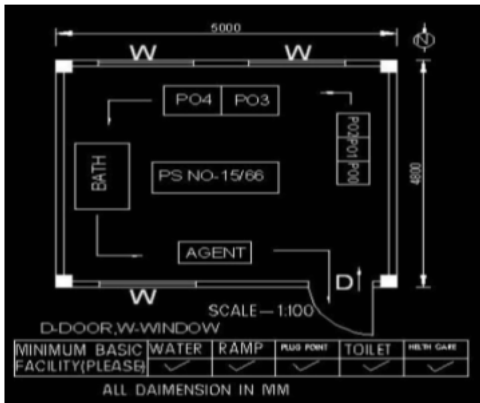

নির্বাচক নিবন্ধন আধিকারিকের স্বাক্ষর

Nazri Naksha

Google Map View

Polling Station Building Front View

Polling Station Front View

Cad View

Key MAP View

বিধানসভা নির্বাচনক্ষেত্রের নং, নাম : 15-ধূপগুড়ি
ভাগ নং, নাম : 1-মধ্য ডাউকিমারী মৌজা, দক্ষিণাংশ