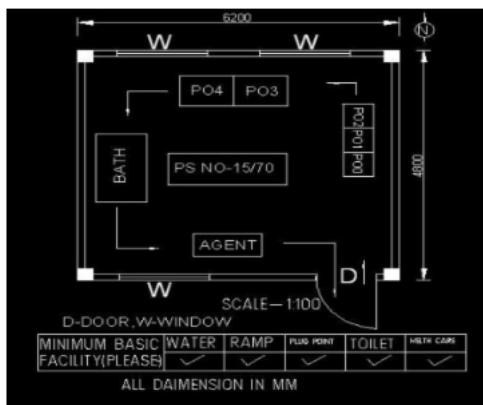

নির্বাচক নিবন্ধন আধিকারিকের স্বাক্ষর

Nazri Naksha

Google Map View

Polling Station Building Front View

Polling Station Front View

Cad View

Key MAP View

1	SKW2650802	ফটো উপলব্ধ	নাম : বিনতা রায় পিতার নাম: বাবলু রায় বাড়ির নং : এন0045 বয়স : 23 লিঙ্গ : মহিলা	2	JLG3032133	ফটো উপলব্ধ	নাম : বিমল চন্দ্র রায় মায়ের নাম: জ্যোৎস্না রায় বাড়ির নং : n0247 বয়স : 53 লিঙ্গ : পুরুষ	3	JLG3032042	ফটো উপলব্ধ	নাম : পূর্ণিমা রায় স্বামীর নাম: বিমল চন্দ্র রায় বাড়ির নং : n0243 বয়স : 44 লিঙ্গ : মহিলা
4	JLG3667268	ফটো উপলব্ধ	নাম : ফুলমনি উরাও পিতার নাম: বুধুয়া উরাও বাড়ির নং : n0242 বয়স : 56 লিঙ্গ : মহিলা	5	JLG3074747	ফটো উপলব্ধ	নাম : গীতা রায় স্বামীর নাম: নরেন রায় বাড়ির নং : n0245 বয়স : 49 লিঙ্গ : মহিলা	6	JLG3742921	ফটো উপলব্ধ	নাম : নরেন রায় পিতার নাম: ভবেন রায় বাড়ির নং : n0244 বয়স : 58 লিঙ্গ : পুরুষ
7	SKW1947795	ফটো উপলব্ধ	নাম : মলিনা মুরমু পিতার নাম: সোম মুরমু বাড়ির নং : n0081 বয়স : 30 লিঙ্গ : মহিলা	8	SKW1376409	ফটো উপলব্ধ	নাম : অনিল মুরমু পিতার নাম: সম মুরমু বাড়ির নং : n0081 বয়স : 42 লিঙ্গ : পুরুষ	9	JLG3257227	ফটো উপলব্ধ	নাম : মল্লিকা বর্মন পিতার নাম: শচীদানন্দ বর্মন বাড়ির নং : n0240 বয়স : 38 লিঙ্গ : মহিলা
10	JLG3662350	ফটো উপলব্ধ	নাম : সুচিত্রা রায় স্বামীর নাম: প্রদীপ রায় বাড়ির নং : n0266 বয়স : 36 লিঙ্গ : মহিলা	11	SKW2211076	ফটো উপলব্ধ	নাম : বিশ্বদীপ রায় পিতার নাম: নরেন রায় বাড়ির নং : এন0244 বয়স : 26 লিঙ্গ : পুরুষ	12	CQJ2533842	ফটো উপলব্ধ	নাম : প্রমিলা মুরমু(মারাত্তী) স্বামীর নাম: অনিল মুরমু বাড়ির নং : n0081 বয়স : 42 লিঙ্গ : মহিলা
13	JLG3662566	ফটো উপলব্ধ	নাম : লক্ষী রায় স্বামীর নাম: হীরাপদ রায় বাড়ির নং : n0306 বয়স : 36 লিঙ্গ : মহিলা	14	SKW1482462	ফটো উপলব্ধ	নাম : সুনীতি মুরমু পিতার নাম: সোম মুরমু বাড়ির নং : n0081 বয়স : 33 লিঙ্গ : মহিলা	15	NGW1214774	ফটো উপলব্ধ	নাম : সোম মুরমু পিতার নাম: ভগন মুরমু বাড়ির নং : n0081 বয়স : 70 লিঙ্গ : পুরুষ
16	JLG3668720	ফটো উপলব্ধ	নাম : কবিতা রায় স্বামীর নাম: সুভাষ চন্দ্র রায় বাড়ির নং : n0265 বয়স : 37 লিঙ্গ : মহিলা	17	SKW2059269	ফটো উপলব্ধ	নাম : বিশ্বজিৎ রায় পিতার নাম: নরেন রায় বাড়ির নং : n0244 বয়স : 27 লিঙ্গ : পুরুষ	18	SKW2700623	ফটো উপলব্ধ	নাম : মলয় রায় পিতার নাম: বিমল চন্দ্র রায় বাড়ির নং : বামনটারী বয়স : 22 লিঙ্গ : পুরুষ
19	JLG3742954	ফটো উপলব্ধ	নাম : বাবলু রায় পিতার নাম: নিশিকান্ত রায় বাড়ির নং : n0248 বয়স : 54 লিঙ্গ : পুরুষ	20	SKW1606839	ফটো উপলব্ধ	নাম : কনিকা অধিকারি স্বামীর নাম: কৈলাশ রায় বাড়ির নং : n0315 বয়স : 31 লিঙ্গ : মহিলা	21	JLG3450111	ফটো উপলব্ধ	নাম : রাম প্রসাদ অধিকারী পিতার নাম: খগেন্দ্র নাথ অধিকারী বাড়ির নং : n0125 বয়স : 39 লিঙ্গ : পুরুষ
22	WB/03/015/093338	ফটো উপলব্ধ	নাম : ধনঞ্জয় অধিকারী পিতার নাম: খগেন্দ্রনাথ অধিকারী বাড়ির নং : n0125 বয়স : 49 লিঙ্গ : পুরুষ	23	JLG3667375	ফটো উপলব্ধ	নাম : কৃষ্ণ অধিকারী পিতার নাম: খগেন্দ্র নাথ অধিকারী বাড়ির নং : n0125 বয়স : 37 লিঙ্গ : পুরুষ	24	JLG3034477	ফটো উপলব্ধ	নাম : কল্যাণী অধিকারী স্বামীর নাম: ধনঞ্জয় অধিকারী বাড়ির নং : n0125 বয়স : 42 লিঙ্গ : মহিলা
25	WB/03/015/093250	ফটো উপলব্ধ	নাম : ফুলশ্রী অধিকারী স্বামীর নাম: খগেন্দ্রনাথ অধিকারী বাড়ির নং : n0125 বয়স : 71 লিঙ্গ : মহিলা	26	JLG3260247	ফটো উপলব্ধ	নাম : শৈলবালা অধিকারী স্বামীর নাম: খগেন্দ্র নাথ অধিকারী বাড়ির নং : n0123 বয়স : 76 লিঙ্গ : মহিলা	27	SKW2518983	ফটো উপলব্ধ	নাম : রবীন্দ্র নাথ অধিকারী পিতার নাম: ধনঞ্জয় অধিকারী বাড়ির নং : N0000 বয়স : 24 লিঙ্গ : পুরুষ
28	SKW2001816	ফটো উপলব্ধ	নাম : মৌসুমী রায় স্বামীর নাম: অমর রায় বাড়ির নং : এন012৫ বয়স : 29 লিঙ্গ : মহিলা	29	SKW2729366	ফটো উপলব্ধ	নাম : অনুরাধা অধিকারী পিতার নাম: ধনঞ্জয় অধিকারী বাড়ির নং : 15/70 বয়স : 21 লিঙ্গ : মহিলা	30	SKW2516789	ফটো উপলব্ধ	নাম : দিবাকর রায় পিতার নাম: সমুত রায় বাড়ির নং : N0123 বয়স : 24 লিঙ্গ : পুরুষ