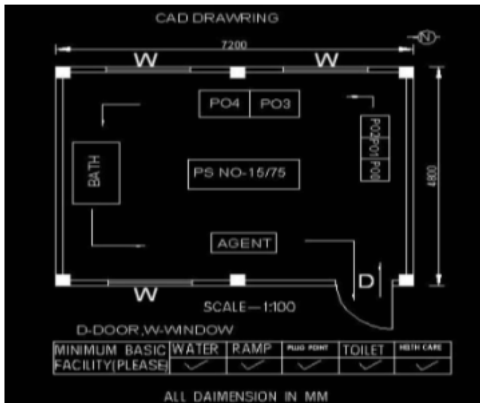

নির্বাচক নিবন্ধন আধিকারিকের স্বাক্ষর

Nazri Naksha

Google Map View

Polling Station Building Front View

Polling Station Front View

Cad View

Key MAP View

1 নাম : রুনা বেগম স্বামীর নাম : আলিমগীর রহমান বাড়ির নং : n0219 বয়স : 27 লিঙ্গ : মহিলা	SKW2154888 ফটো উপলব্ধ	2 নাম : মজিনা খাতুন স্বামীর নাম : নূর রহমান বাড়ির নং : n0263 বয়স : 51 লিঙ্গ : মহিলা	JLG1319425 ফটো উপলব্ধ	3 নাম : অরবিন্দ রায় পিতার নাম : সুশীল রায় বাড়ির নং : nং0212 বয়স : 25 লিঙ্গ : পুরুষ	SKW2522712 ফটো উপলব্ধ
4 নাম : আইয়ুব আলি মায়ের নাম : নুজিমা বেগম বাড়ির নং : n0246 বয়স : 35 লিঙ্গ : পুরুষ	SKW1484005 ফটো উপলব্ধ	5 নাম : বাপ্পা রায় পিতার নাম : ষষ্টি চরন রায় বাড়ির নং : এন0025 বয়স : 23 লিঙ্গ : পুরুষ	SKW2551596 ফটো উপলব্ধ	6 নাম : নবিজান খাতুন স্বামীর নাম : নুরুল ইসলাম বাড়ির নং : n0101 বয়স : 69 লিঙ্গ : মহিলা	SKW2287365 ফটো উপলব্ধ
7 নাম : অফিজা খাতুন স্বামীর নাম : ফজলুল হক বাড়ির নং : এন0255 বয়স : 39 লিঙ্গ : মহিলা	SKW0329011 ফটো উপলব্ধ	8 নাম : লাভলী বেগম স্বামীর নাম : আফিজুল হক বাড়ির নং : নং0000 বয়স : 30 লিঙ্গ : মহিলা	SKW1949239 ফটো উপলব্ধ	9 নাম : মস্তানা পারভিন স্বামীর নাম : আলিউল হক বাড়ির নং : এন0025 বয়স : 23 লিঙ্গ : মহিলা	SKW2545994 ফটো উপলব্ধ
10 নাম : কনক কান্তি রায় পিতার নাম : ধরিত্রী মোহন রায় বাড়ির নং : n0255 বয়স : 50 লিঙ্গ : পুরুষ	SKW2371409 ফটো উপলব্ধ	11 নাম : লাবলী বেগম স্বামীর নাম : আব্দুল করিম সিদ্দিক বাড়ির নং : নীল বয়স : 29 লিঙ্গ : মহিলা	SKW2198521 ফটো উপলব্ধ	12 নাম : নগেন্দ্র সরকার পিতার নাম : নদীরাম সরকার বাড়ির নং : n0240 বয়স : 62 লিঙ্গ : পুরুষ	SKW2367217 ফটো উপলব্ধ
13 নাম : রাবজিনা খাতুন স্বামীর নাম : নবিউল হক বাড়ির নং : নং0000 বয়স : 27 লিঙ্গ : মহিলা	SKW2061018 ফটো উপলব্ধ	14 নাম : ছকিনা খাতুন স্বামীর নাম : জয়নাল উদ্দিন বাড়ির নং : n0236 বয়স : 40 লিঙ্গ : মহিলা	JLG3669199 ফটো উপলব্ধ	15 নাম : মানু হক পিতার নাম : মজিবুর হক বাড়ির নং : n0246 বয়স : 37 লিঙ্গ : পুরুষ	SKW0329797 ফটো উপলব্ধ
16 নাম : অহিবুল হক পিতার নাম : সেল্টু মহ বাড়ির নং : n0239 বয়স : 32 লিঙ্গ : পুরুষ	SKW1727676 ফটো উপলব্ধ	17 নাম : ধনঞ্জয় রায় পিতার নাম : ভরত রায় বাড়ির নং : এন0025 বয়স : 23 লিঙ্গ : পুরুষ	SKW2550606 ফটো উপলব্ধ	18 নাম : পরিতোষ রায় পিতার নাম : সতীশ রায় বাড়ির নং : এন0025 বয়স : 23 লিঙ্গ : পুরুষ	SKW2551729 ফটো উপলব্ধ
19 নাম : মস্তাকিন ইসলাম পিতার নাম : অজিজার রহমান বাড়ির নং : এন0225 বয়স : 25 লিঙ্গ : পুরুষ	SKW2214872 ফটো উপলব্ধ	20 নাম : নারগিস বেগম পিতার নাম : মমেদুল হক বাড়ির নং : নং0000 বয়স : 28 লিঙ্গ : মহিলা	SKW2154631 ফটো উপলব্ধ	21 নাম : বুলবুলি বিবি স্বামীর নাম : ফজলুল হক বাড়ির নং : n0234 বয়স : 33 লিঙ্গ : মহিলা	JLG3588050 ফটো উপলব্ধ
22 নাম : ইমান আলি পিতার নাম : আইজুল হক বাড়ির নং : n0181 বয়স : 40 লিঙ্গ : পুরুষ	JLG3522885 ফটো উপলব্ধ	23 নাম : হোসেন আলি পিতার নাম : মফিজউদ্দিন বাড়ির নং : n0250 বয়স : 58 লিঙ্গ : পুরুষ	SKW2305407 ফটো উপলব্ধ	24 নাম : মামুনি খাতুন স্বামীর নাম : আইয়ুব আলী বাড়ির নং : নং0000 বয়স : 29 লিঙ্গ : মহিলা	SKW1949163 ফটো উপলব্ধ
25 নাম : হাসিনা খাতুন স্বামীর নাম : কামর আলী বাড়ির নং : n0245 বয়স : 29 লিঙ্গ : মহিলা	SKW2155042 ফটো উপলব্ধ	26 নাম : লাইলি বেগম স্বামীর নাম : মানু হক বাড়ির নং : n0246 বয়স : 34 লিঙ্গ : মহিলা	SKW1588755 ফটো উপলব্ধ	27 নাম : নুরিমা বেগম স্বামীর নাম : এফরাজুল হক বাড়ির নং : নং0000 বয়স : 29 লিঙ্গ : মহিলা	SKW2154615 ফটো উপলব্ধ
28 নাম : পুষ্পা রায় পিতার নাম : টিপিন রায় বাড়ির নং : এন0236 বয়স : 27 লিঙ্গ : মহিলা	SKW2060366 ফটো উপলব্ধ	29 নাম : শৈলবালা রায় স্বামীর নাম : মস্তামন রায় বাড়ির নং : n0232 বয়স : 61 লিঙ্গ : মহিলা	SKW2381838 ফটো উপলব্ধ	30 নাম : কল্যান রায় পিতার নাম : কালিপদ রায় বাড়ির নং : এন0025 বয়স : 23 লিঙ্গ : পুরুষ	SKW2553774 ফটো উপলব্ধ