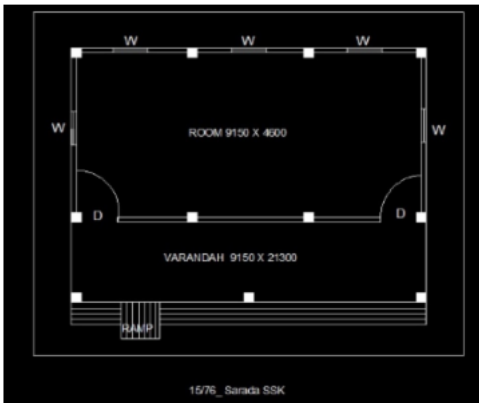

নির্বাচক নিবন্ধন আধিকারিকের স্বাক্ষর

Nazri Naksha

Google Map View

Polling Station Building Front View

Polling Station Front View

Cad View

Key MAP View

1 নাম : ফয়জান বিবি স্বামীর নাম : আইজদ্দিন বাড়ির নং : n0058 বয়স : 56 লিঙ্গ : মহিলা	SKW2301489 ফটো উপলব্ধ	2 নাম : মোহাম্মদ ফসলুদ্দিন পিতার নাম : আইজদ্দিন বাড়ির নং : n0136 বয়স : 66 লিঙ্গ : পুরুষ	SKW2339141 ফটো উপলব্ধ	3 নাম : সাবিনা খাতুন পিতার নাম : সামসুল হক বাড়ির নং : চৌহদ্দি বয়স : 23 লিঙ্গ : মহিলা	SKW2622249 ফটো উপলব্ধ
4 নাম : মজিনা খাতুন স্বামীর নাম : আইজদ্দিন হক বাড়ির নং : n0135 বয়স : 36 লিঙ্গ : মহিলা	SKW0329235 ফটো উপলব্ধ	5 নাম : গোলাপ মহম্মদ পিতার নাম : সহিদুল ইসলাম বাড়ির নং : এন0134 বয়স : 26 লিঙ্গ : পুরুষ	SKW2215234 ফটো উপলব্ধ	6 নাম : কারিমুল ইসলাম পিতার নাম : মোঃ জামিরুদ্দিন মিয়া বাড়ির নং : এন0135 বয়স : 30 লিঙ্গ : পুরুষ	SKW1949346 ফটো উপলব্ধ
7 নাম : মোঃ আফি জুজ ইসলাম পিতার নাম : মোহাম্মদ জামিরুদ্দিন মিয়া বাড়ির নং : n0135 বয়স : 32 লিঙ্গ : পুরুষ	SKW1588771 ফটো উপলব্ধ	8 নাম : আইজদ্দিন পিতার নাম : মহঃ দাঈ হক বাড়ির নং : n0058 বয়স : 61 লিঙ্গ : পুরুষ	SKW2300887 ফটো উপলব্ধ	9 নাম : জামিরুদ্দিন পিতার নাম : নসের আলী বাড়ির নং : n0135 বয়স : 69 লিঙ্গ : পুরুষ	WB/03/015/108338 ফটো উপলব্ধ
10 নাম : মানারা বেগম স্বামীর নাম : সামাদ আলী বাড়ির নং : n0134 বয়স : 51 লিঙ্গ : মহিলা	WB/03/015/108731 ফটো উপলব্ধ	11 নাম : বিকাশ হাঁসদা পিতার নাম : বাবুলাল হাঁসদা বাড়ির নং : n0093 বয়স : 30 লিঙ্গ : পুরুষ	JLG3265634 ফটো উপলব্ধ	12 নাম : লায়লী বেগম স্বামীর নাম : ছমিরুদ্দিন বাড়ির নং : n0133 বয়স : 56 লিঙ্গ : মহিলা	WB/03/015/108497 ফটো উপলব্ধ
13 নাম : ছমিরুদ্দিন পিতার নাম : নসের আলী বাড়ির নং : n0133 বয়স : 66 লিঙ্গ : পুরুষ	WB/03/015/108648 ফটো উপলব্ধ	14 নাম : মালতি হাসদা পিতার নাম : ভগন হাসদা বাড়ির নং : n0089 বয়স : 31 লিঙ্গ : মহিলা	SKW1949643 ফটো উপলব্ধ	15 নাম : অঞ্জু বেগম স্বামীর নাম : এফরাকুল হক বাড়ির নং : n0060 বয়স : 34 লিঙ্গ : মহিলা	SKW1588789 ফটো উপলব্ধ
Q 16 নাম : রথীন্দ্র সরকার পিতার নাম : দেবেন্দ্র সরকার বাড়ির নং : বয়স : 49 লিঙ্গ : পুরুষ	JLG3669413 ফটো উপলব্ধ	17 নাম : ফাতেমা বিবি স্বামীর নাম : নইমুদ্দিন বাড়ির নং : n0057 বয়স : 76 লিঙ্গ : মহিলা	WB/03/015/108734 ফটো উপলব্ধ	18 নাম : ঝিলো নেছা স্বামীর নাম : এবারুদ্দিন বাড়ির নং : n0136 বয়স : 89 লিঙ্গ : মহিলা	WB/03/015/108201 ফটো উপলব্ধ
19 নাম : প্রতিমা রায় স্বামীর নাম : সনজিত রায় বাড়ির নং : n0242 বয়স : 39 লিঙ্গ : মহিলা	JLG3669231 ফটো উপলব্ধ	20 নাম : বেবি পারভীন স্বামীর নাম : আমিনুর ইসলাম বাড়ির নং : এন0136 বয়স : 28 লিঙ্গ : মহিলা	SKW2215382 ফটো উপলব্ধ	21 নাম : সহিদুল ইসলাম পিতার নাম : নসের আলী বাড়ির নং : n0134 বয়স : 43 লিঙ্গ : পুরুষ	JLG3039583 ফটো উপলব্ধ
22 নাম : ইলিয়াস রহমান পিতার নাম : ছমিরুদ্দিন বাড়ির নং : n0133 বয়স : 31 লিঙ্গ : পুরুষ	SKW1853084 ফটো উপলব্ধ	23 নাম : তরিনা বিবি স্বামীর নাম : মোঃ জামিরুদ্দিন মিয়া বাড়ির নং : n0135 বয়স : 54 লিঙ্গ : মহিলা	SKW2338218 ফটো উপলব্ধ	24 নাম : গৌরি হাসদা পিতার নাম : বাবুলাল হাসদা বাড়ির নং : n0093 বয়স : 28 লিঙ্গ : মহিলা	SKW1949379 ফটো উপলব্ধ
25 নাম : বিনোদ হাঁসদা পিতার নাম : বাবুলাল হাঁসদা বাড়ির নং : n0093 বয়স : 31 লিঙ্গ : পুরুষ	SKW1727932 ফটো উপলব্ধ	26 নাম : জাহিদুল ইসলাম পিতার নাম : সপিয়াল রহমান বাড়ির নং : n0059 বয়স : 56 লিঙ্গ : পুরুষ	SKW1378272 ফটো উপলব্ধ	27 নাম : সায়েরা বানু পিতার নাম : সামাদ আলী বাড়ির নং : এন0134 বয়স : 23 লিঙ্গ : মহিলা	SKW2611705 ফটো উপলব্ধ
28 নাম : নূরবানু বেগম স্বামীর নাম : নাজিমুদ্দিন হক বাড়ির নং : n0060 বয়স : 66 লিঙ্গ : মহিলা	SKW2288439 ফটো উপলব্ধ	29 নাম : সামসুল হক পিতার নাম : বজমহম্মদ বাড়ির নং : n0056 বয়স : 56 লিঙ্গ : পুরুষ	WB/03/015/108748 ফটো উপলব্ধ	30 নাম : হাসদা নারায়ন পিতার নাম : রামদাস হাঁসদা বাড়ির নং : n0157 বয়স : 53 লিঙ্গ : পুরুষ	WB/03/015/108541 ফটো উপলব্ধ