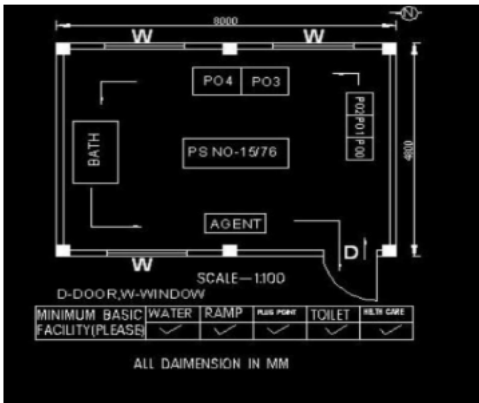

নির্বাচক নিবন্ধন আধিকারিকের স্বাক্ষর

Nazri Naksha

Google Map View

Polling Station Building Front View

Polling Station Front View

Cad View

Key MAP View

1 নাম : ভুটভুটি সিংহ(রায়) স্বামীর নাম: তপন রায় বাড়ির নং : n0113 বয়স : 26 লিঙ্গ : মহিলা	SKW2155190 ফটো উপলব্ধ	2 নাম : সুকুমার রায় পিতার নাম: স্বীজেন্দ্র রায় বাড়ির নং : n0099 বয়স : 42 লিঙ্গ : পুরুষ	SKW1378363 ফটো উপলব্ধ	3 নাম : শিল্পী মণ্ডল(সরকার) স্বামীর নাম: কেপ্ত পরান মণ্ডল বাড়ির নং : n0098 বয়স : 45 লিঙ্গ : মহিলা	JLG3452281 ফটো উপলব্ধ
4 নাম : দিপালী রায় (অধিকারী) স্বামীর নাম: তপন অধিকারী বাড়ির নং : n0108 বয়স : 36 লিঙ্গ : মহিলা	SKW1146539 ফটো উপলব্ধ	5 নাম : ছবিতা অধিকারী স্বামীর নাম: ভবেন অধিকারী বাড়ির নং : n0096 বয়স : 41 লিঙ্গ : মহিলা	JLG3266129 ফটো উপলব্ধ	6 নাম : দুবেশ্বরী অধিকারী স্বামীর নাম: করুণাকান্ত অধিকারী বাড়ির নং : n0026 বয়স : 86 লিঙ্গ : মহিলা	WB/03/015/111203 ফটো উপলব্ধ
7 নাম : পরিক্ষিত অধিকারী পিতার নাম: হরিহর অধিকারী বাড়ির নং : n0061 বয়স : 30 লিঙ্গ : পুরুষ	SKW1728963 ফটো উপলব্ধ	8 নাম : তপন অধিকারী পিতার নাম: অনন্ত অধিকারী বাড়ির নং : n0030 বয়স : 38 লিঙ্গ : পুরুষ	JLG3588589 ফটো উপলব্ধ	9 নাম : রতন অধিকারী পিতার নাম: অনন্ত অধিকারী বাড়ির নং : n0030 বয়স : 49 লিঙ্গ : পুরুষ	JLG3266095 ফটো উপলব্ধ
10 নাম : ভারতী অধিকারী স্বামীর নাম: অনন্ত অধিকারী বাড়ির নং : n0030 বয়স : 66 লিঙ্গ : মহিলা	WB/03/015/111569 ফটো উপলব্ধ	11 নাম : মমতা অধিকারী রায় স্বামীর নাম: মনাব রায় বাড়ির নং : n0151 বয়স : 29 লিঙ্গ : মহিলা	SKW1857630 ফটো উপলব্ধ	12 নাম : পম্পা রায় (অধিকারী) স্বামীর নাম: মানব অধিকারী বাড়ির নং : n0030 বয়স : 33 লিঙ্গ : মহিলা	SKW1728849 ফটো উপলব্ধ
13 নাম : ভবেন্দ্রনাথ অধিকারী পিতার নাম: করুণাকান্ত অধিকারী বাড়ির নং : n0026 বয়স : 58 লিঙ্গ : পুরুষ	WB/03/015/111692 ফটো উপলব্ধ	14 নাম : মানব অধিকারী পিতার নাম: আনন্দ অধিকারী বাড়ির নং : n0030 বয়স : 33 লিঙ্গ : পুরুষ	SKW1589324 ফটো উপলব্ধ	15 নাম : পার্বতী অধিকারী স্বামীর নাম: হরিহর অধিকারী বাড়ির নং : n0061 বয়স : 69 লিঙ্গ : মহিলা	WB/03/015/111423 ফটো উপলব্ধ
16 নাম : অনন্ত অধিকারী পিতার নাম: নগেন্দ্র নাথ অধিকারী বাড়ির নং : n0030 বয়স : 73 লিঙ্গ : পুরুষ	WB/03/015/111547 ফটো উপলব্ধ	17 নাম : হরিহর অধিকারী পিতার নাম: হরকান্ত অধিকারী বাড়ির নং : n0061 বয়স : 78 লিঙ্গ : পুরুষ	WB/03/015/111324 ফটো উপলব্ধ	Q 18 নাম : শ্যামল অধিকারী পিতার নাম: হরিদাস অধিকারী বাড়ির নং : বয়স : 37 লিঙ্গ : পুরুষ	JLG3669777 ফটো উপলব্ধ
19 নাম : পম্প রায় স্বামীর নাম: সুকুমার রায় বাড়ির নং : n0030 বয়স : 41 লিঙ্গ : মহিলা	JLG3451952 ফটো উপলব্ধ	20 নাম : সহদেব অধিকারী পিতার নাম: হরিহর অধিকারী বাড়ির নং : n0061 বয়স : 25 লিঙ্গ : পুরুষ	SKW2493369 ফটো উপলব্ধ	21 নাম : রণজীতা অধিকারী পিতার নাম: ভবেন্দ্রনাথ অধিকারী বাড়ির নং : উত্তর খটিমারী বয়স : 22 লিঙ্গ : মহিলা	SKW2651859 ফটো উপলব্ধ
22 নাম : মেনকা অধিকারী স্বামীর নাম: হরিদাস অধিকারী বাড়ির নং : n0094 বয়স : 41 লিঙ্গ : মহিলা	JLG3266111 ফটো উপলব্ধ	23 নাম : হরিদাস অধিকারী পিতার নাম: হরেন্দ্র অধিকারী বাড়ির নং : n0094 বয়স : 59 লিঙ্গ : পুরুষ	JLG0249813 ফটো উপলব্ধ	Q 24 নাম : কবিতা অধিকারী পিতার নাম: হরিদাস অধিকারী বাড়ির নং : ঢাংকালী বয়স : 21 লিঙ্গ : মহিলা	SKW2739779 ফটো উপলব্ধ
25 নাম : প্রমিলা অধিকারী স্বামীর নাম: আনন্দ অধিকারী বাড়ির নং : n0030 বয়স : 61 লিঙ্গ : মহিলা	WB/03/015/111570 ফটো উপলব্ধ	26 নাম : স্বপ্ন অধিকারী পিতার নাম: অনন্ত অধিকারী বাড়ির নং : n0030 বয়স : 36 লিঙ্গ : পুরুষ	SKW0335422 ফটো উপলব্ধ	27 নাম : ঋতু অধিকারী রায় স্বামীর নাম: রতন অধিকারী বাড়ির নং : n0026 বয়স : 40 লিঙ্গ : মহিলা	JLG3266103 ফটো উপলব্ধ
28 নাম : আনন্দ অধিকারী পিতার নাম: নগেন্দ্র নাথ অধিকারী বাড়ির নং : n0030 বয়স : 66 লিঙ্গ : পুরুষ	WB/03/015/111541 ফটো উপলব্ধ	29 নাম : মন্দিরা রায় স্বামীর নাম: সুবীর রায় বাড়ির নং : n0030 বয়স : 24 লিঙ্গ : মহিলা	SKW2516698 ফটো উপলব্ধ	30 নাম : সৌরভ অধিকারী পিতার নাম: রতন অধিকারী বাড়ির নং : ঝাড়আলতা II বয়স : 20 লিঙ্গ : পুরুষ	SKW2762052 ফটো উপলব্ধ