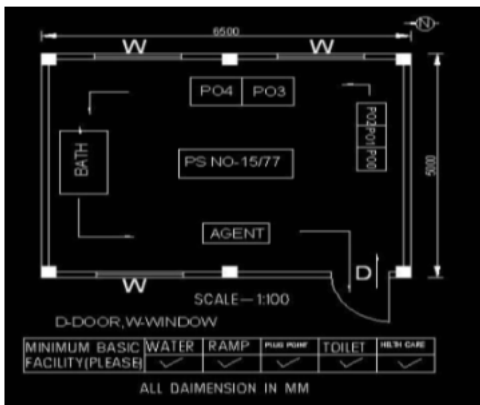

নির্বাচক নিবন্ধন আধিকারিকের স্বাক্ষর

Nazri Naksha

Google Map View

Polling Station Building Front View

Polling Station Front View

Cad View

Key MAP View

1	SKW1155787	নাম : মীরা রায় স্বামীর নাম: মানিক রায় বাড়ির নং : n0110 বয়স : 40 লিঙ্গ : মহিলা	ফটো উপলব্ধ	2	SKW1156603	নাম : মমতা রায় স্বামীর নাম: শ্যামল রায় বাড়ির নং : n0117 বয়স : 35 লিঙ্গ : মহিলা	ফটো উপলব্ধ	3	SKW2645562	নাম : মিহির রায় পিতার নাম: হরিপদ রায় বাড়ির নং : ঝাড় আলতা ২ নং বয়স : 23 লিঙ্গ : পুরুষ	ফটো উপলব্ধ
4	SKW2648798	নাম : দিপিকা রায় পিতার নাম: নীপেন রায় বাড়ির নং : ঝাড় আলতা ২ নং বয়স : 22 লিঙ্গ : মহিলা	ফটো উপলব্ধ	5	WB/03/015/111632	নাম : বৃথবালা অধিকারী স্বামীর নাম: বীরেন অধিকারী বাড়ির নং : n0119 বয়স : 66 লিঙ্গ : মহিলা	ফটো উপলব্ধ	6	SKW1589472	নাম : গনেশ অধিকারী পিতার নাম: বীরেন অধিকারী বাড়ির নং : n0120 বয়স : 31 লিঙ্গ : পুরুষ	ফটো উপলব্ধ
7	JLG3669793	নাম : ধনেশ অধিকারী পিতার নাম: বীরেন অধিকারী অধিকারী বাড়ির নং : n0121 বয়স : 37 লিঙ্গ : পুরুষ	ফটো উপলব্ধ	8	WB/03/015/111597	নাম : বীরেন অধিকারী পিতার নাম: লক্ষীকান্ত অধিকারী বাড়ির নং : n0118 বয়স : 71 লিঙ্গ : পুরুষ	ফটো উপলব্ধ	9	SKW1378868	নাম : রমা উড়াও মায়ের নাম: ফুলমনি উড়াও বাড়ির নং : n0008 বয়স : 36 লিঙ্গ : পুরুষ	ফটো উপলব্ধ
10	SKW1378553	নাম : ময়না বাড়ই(সরকার) স্বামীর নাম: পরিক্ত বাড়ই বাড়ির নং : n0002 বয়স : 43 লিঙ্গ : মহিলা	ফটো উপলব্ধ	11	SKW2776698	নাম : আকাশ বাড়ই মায়ের নাম: ময়না বাড়ই সরকার বাড়ির নং : ঝাড়আলতা II বয়স : 22 লিঙ্গ : পুরুষ	ফটো উপলব্ধ	12	SKW2195865	নাম : রোপন ভগত স্বামীর নাম: ঠাকুর দাস ভগত বাড়ির নং : এন0072 বয়স : 32 লিঙ্গ : মহিলা	ফটো উপলব্ধ
13	SKW2155273	নাম : স্বরাজ রায় পিতার নাম: গোবিন্দ রায় বাড়ির নং : n0007 বয়স : 26 লিঙ্গ : পুরুষ	ফটো উপলব্ধ	14	SKW2857019	নাম : সহদেব রায় পিতার নাম: সত্যনারায়ন রায় বাড়ির নং : n0009 বয়স : 51 লিঙ্গ : পুরুষ	ফটো উপলব্ধ	15	WB/03/015/111035	নাম : হরিমোহন রায় পিতার নাম: সত্যনারায়ন রায় বাড়ির নং : n0009 বয়স : 53 লিঙ্গ : পুরুষ	ফটো উপলব্ধ
16	SKW1853449	নাম : সনাতন রায় পিতার নাম: দীনেশ রায় বাড়ির নং : n0007 বয়স : 34 লিঙ্গ : পুরুষ	ফটো উপলব্ধ	17	SKW1484120	নাম : পিন্টু রায় পিতার নাম: হরিপদ রায় বাড়ির নং : n0020 বয়স : 32 লিঙ্গ : পুরুষ	ফটো উপলব্ধ	18	JLG3266715	নাম : নীরদ রায় পিতার নাম: ধনেশ্বর রায় বাড়ির নং : n0026 বয়স : 40 লিঙ্গ : পুরুষ	ফটো উপলব্ধ
19	WB/03/015/111207	নাম : ধুলিয়া রায় পিতার নাম: ধনেশ্বর রায় বাড়ির নং : n0026 বয়স : 49 লিঙ্গ : পুরুষ	ফটো উপলব্ধ	20	WB/03/015/111497	নাম : ধনবালা রায় স্বামীর নাম: ভবেন্দ্র রায় বাড়ির নং : n0023 বয়স : 63 লিঙ্গ : মহিলা	ফটো উপলব্ধ	21	WB/03/015/111330	নাম : ভবেন্দ্র রায় পিতার নাম: তক্ষনাথ রায় বাড়ির নং : n0023 বয়স : 73 লিঙ্গ : পুরুষ	ফটো উপলব্ধ
22	WB/03/015/111215	নাম : বিনদিনী রায় স্বামীর নাম: ভেবাচন রায় বাড়ির নং : n0004 বয়স : 78 লিঙ্গ : মহিলা	ফটো উপলব্ধ	23	WB/03/015/111411	নাম : তিলেশ্বরী রায় স্বামীর নাম: শ্রী রায় বাড়ির নং : n0003 বয়স : 65 লিঙ্গ : মহিলা	ফটো উপলব্ধ	24	SKW2061281	নাম : অলকা রায় স্বামীর নাম: পিন্টু রায় বাড়ির নং : n0020 বয়স : 27 লিঙ্গ : মহিলা	ফটো উপলব্ধ
25	WB/03/015/111371	নাম : রতন রায় পিতার নাম: হরিহর রায় বাড়ির নং : n0009 বয়স : 49 লিঙ্গ : পুরুষ	ফটো উপলব্ধ	26	SKW0336909	নাম : মানিক রায় পিতার নাম: দীনেশ রায় বাড়ির নং : n0007 বয়স : 36 লিঙ্গ : পুরুষ	ফটো উপলব্ধ	27	JLG0250472	নাম : দেবেন্দ্র নাথ রায় পিতার নাম: নগেন্দ্রনাথ রায় বাড়ির নং : n0001 বয়স : 78 লিঙ্গ : পুরুষ	ফটো উপলব্ধ
28	JLG3266707	নাম : বিনোদ রায় পিতার নাম: ধনেশ্বর রায় বাড়ির নং : n0026 বয়স : 40 লিঙ্গ : পুরুষ	ফটো উপলব্ধ	29	JLG3266491	নাম : পবিতা রায় স্বামীর নাম: ছবিল রায় বাড়ির নং : n0025 বয়স : 44 লিঙ্গ : মহিলা	ফটো উপলব্ধ	30	SKW2257673	নাম : ভুবন রায় পিতার নাম: রক্ষনাথ রায় বাড়ির নং : n0024 বয়স : 56 লিঙ্গ : পুরুষ	ফটো উপলব্ধ