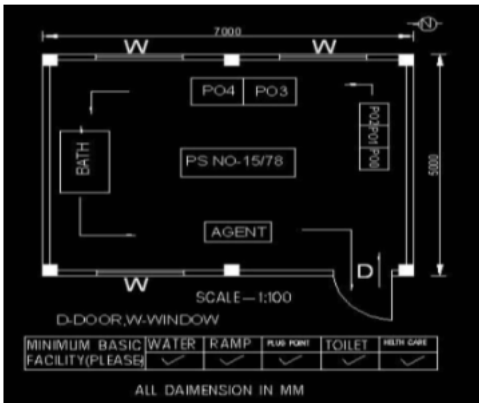

নির্বাচক নিবন্ধন আধিকারিকের স্বাক্ষর

Nazri Naksha

Google Map View

Polling Station Building Front View

Polling Station Front View

Cad View

Key MAP View

1 নাম : অনিমা রায় স্বামীর নাম: অমল চন্দ্র রায় বাড়ির নং : n0150 বয়স : 34 লিঙ্গ : মহিলা	SKW1147719 ফটো উপলব্ধ	2 নাম : বাবুরাম রায় পিতার নাম: ধনেশ্বর রায় বাড়ির নং : n0182 বয়স : 39 লিঙ্গ : পুরুষ	SKW1160274 ফটো উপলব্ধ	3 নাম : স্বপ্না অধিকারী (রায়) স্বামীর নাম: বাবুরাম রায় বাড়ির নং : n0183 বয়স : 36 লিঙ্গ : মহিলা	SKW1160282 ফটো উপলব্ধ
4 নাম : সবিতা মুন্ডা স্বামীর নাম: রাজু মুন্ডা বাড়ির নং : এন0102 বয়স : 25 লিঙ্গ : মহিলা	RIY2273233 ফটো উপলব্ধ	5 নাম : রাজু ওরাও পিতার নাম: রামদাস ওরাও বাড়ির নং : নং102 বয়স : 25 লিঙ্গ : পুরুষ	SKW2199164 ফটো উপলব্ধ	6 নাম : গণেশ উরাও পিতার নাম: খুরা উরাও বাড়ির নং : n0102 বয়স : 45 লিঙ্গ : পুরুষ	JLG3194867 ফটো উপলব্ধ
7 নাম : শান্তি উরাও স্বামীর নাম: রামদাস উরাও বাড়ির নং : n0102 বয়স : 50 লিঙ্গ : মহিলা	SKW2313575 ফটো উপলব্ধ	8 নাম : রামদাস উরাও পিতার নাম: ঘুরা উরাও বাড়ির নং : n0102 বয়স : 53 লিঙ্গ : পুরুষ	SKW2319762 ফটো উপলব্ধ	9 নাম : শকুন্তলা উরাও স্বামীর নাম: গণেশ উরাও বাড়ির নং : n0102 বয়স : 37 লিঙ্গ : মহিলা	SKW1484518 ফটো উপলব্ধ
10 নাম : ঘুরা উরাও পিতার নাম: খাকুর উড়াও বাড়ির নং : n0102 বয়স : 79 লিঙ্গ : পুরুষ	SKW2320059 ফটো উপলব্ধ	11 নাম : কনিকা (অধিকারী)রায় স্বামীর নাম: দয়াল চন্দ্র রায় বাড়ির নং : n0170 বয়স : 40 লিঙ্গ : মহিলা	SKW1484757 ফটো উপলব্ধ	12 নাম : চিরবালা অধিকারী স্বামীর নাম: সতীশ চন্দ্র অধিকারী বাড়ির নং : n0069 বয়স : 83 লিঙ্গ : মহিলা	WB/03/015/114807 ফটো উপলব্ধ
13 নাম : সুমিত্রা অধিকারী স্বামীর নাম: হরিন্দ্র অধিকারী বাড়ির নং : n0058 বয়স : 50 লিঙ্গ : মহিলা	SKW2608867 ফটো উপলব্ধ	14 নাম : মালতি অধিকারী স্বামীর নাম: দীনেশ অধিকারী বাড়ির নং : n0087 বয়স : 67 লিঙ্গ : মহিলা	WB/03/015/114214 ফটো উপলব্ধ	15 নাম : রাজকুমারী অধিকারী স্বামীর নাম: গৌরাঙ্গ অধিকারী বাড়ির নং : n0069 বয়স : 43 লিঙ্গ : মহিলা	JLG3267556 ফটো উপলব্ধ
16 নাম : ছায়া মনি অধিকারী(রায়) স্বামীর নাম: দীপেন অধিকারী বাড়ির নং : n0077 বয়স : 26 লিঙ্গ : মহিলা	SKW2172393 ফটো উপলব্ধ	17 নাম : সহেশ অধিকারী পিতার নাম: মনো অধিকারী বাড়ির নং : এন0049 বয়স : 22 লিঙ্গ : পুরুষ	SKW2633345 ফটো উপলব্ধ	18 নাম : সুমিত কুমার অধিকারী পিতার নাম: হরিন্দ্র অধিকারী বাড়ির নং : n0058 বয়স : 29 লিঙ্গ : পুরুষ	SKW1853662 ফটো উপলব্ধ
19 নাম : হরিন্দ্র অধিকারী পিতার নাম: রাজেন্দ্র অধিকারী বাড়ির নং : n0058 বয়স : 56 লিঙ্গ : পুরুষ	WB/03/015/114806 ফটো উপলব্ধ	20 নাম : রতন অধিকারী পিতার নাম: গুণধর অধিকারী বাড়ির নং : N0050 বয়স : 27 লিঙ্গ : পুরুষ	SKW2104123 ফটো উপলব্ধ	21 নাম : সনেকা অধিকারী স্বামীর নাম: জলধর অধিকারী বাড়ির নং : n0051 বয়স : 57 লিঙ্গ : মহিলা	WB/03/015/114997 ফটো উপলব্ধ
22 নাম : কেশরী অধিকারী পিতার নাম: মনোধর অধিকারী বাড়ির নং : নং049 বয়স : 25 লিঙ্গ : মহিলা	SKW2199073 ফটো উপলব্ধ	23 নাম : কনিকা স্বামীর নাম: অমল অধিকারী বাড়ির নং : n0059 বয়স : 32 লিঙ্গ : মহিলা	SKW1729318 ফটো উপলব্ধ	24 নাম : জলধর অধিকারী পিতার নাম: জটাধর অধিকারী বাড়ির নং : n0051 বয়স : 70 লিঙ্গ : পুরুষ	WB/03/015/114030 ফটো উপলব্ধ
25 নাম : গুণধর অধিকারী পিতার নাম: জটাধর অধিকারী বাড়ির নং : n0050 বয়স : 64 লিঙ্গ : পুরুষ	WB/03/015/114882 ফটো উপলব্ধ	26 নাম : আলো অধিকারী স্বামীর নাম: মন অধিকারী বাড়ির নং : n0049 বয়স : 43 লিঙ্গ : মহিলা	JLG3267564 ফটো উপলব্ধ	27 নাম : গৌরাঙ্গ অধিকারী পিতার নাম: সতীশ চন্দ্র অধিকারী বাড়ির নং : n0069 বয়স : 57 লিঙ্গ : পুরুষ	WB/03/015/114726 ফটো উপলব্ধ
28 নাম : প্রসেনজিৎ অধিকারী পিতার নাম: গৌরাঙ্গ অধিকারী বাড়ির নং : n0069 বয়স : 24 লিঙ্গ : পুরুষ	SKW2505956 ফটো উপলব্ধ	29 নাম : চিরঞ্জিৎ অধিকারী পিতার নাম: দৈব্য নাথ অধিকারী বাড়ির নং : n0069 বয়স : 26 লিঙ্গ : পুরুষ	SKW2120608 ফটো উপলব্ধ	30 নাম : সুরেশ অধিকারী পিতার নাম: সুভাষ অধিকারী বাড়ির নং : n0164 বয়স : 32 লিঙ্গ : পুরুষ	SKW1654516 ফটো উপলব্ধ